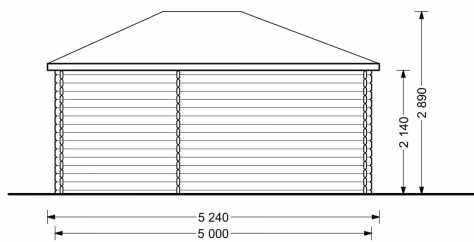

BESCHREIBUNG

Gartenhaus KILIAN (34 -44 mm), 5x3 m, 15 m²: Natürliches Licht, Gemütlichkeit und Funktionalität

Willkommen im Gartenhaus KILIAN – einem Ort, an dem die Verbindung von Design, Licht und Funktionalität eine harmonische Atmosphäre schafft. Dieses Premium Gartenhaus aus Holz bietet nicht nur einen komfortablen Rückzugsort, sondern auch viel Platz für Stauraum und Entspannung.

VARIATIONEN

Bild	Artikelnummer	Stock	Status	Beschreibung	Wandstärke	Preis
	AV1980				34 mm	€ 4050,00
	AV203				44 mm	€ 5100,00

TECHNISCHE DATEN

Grundfläche	15 m ²
Marke	Premium Gartenhaus
Breite	500 cm
Dachform	Satteldach
Wandstärke	34 mm , 44 mm
Holzbehandlung	Unbehandelt
Raumanzahl	2
Tiefe	300 cm
Verglasung	Doppelverglasung
Haus Typ	Klassisch
Dachaufbau	18-20 mm Dachbretter
Holzart Fenster/Türen	Kiefer
Herstellergarantie	5 Jahre
Terrasse	ohne Terrasse
Bauweise	Blockbohlen
Außenmaß	500 cm x 300 cm
Boden	18 mm Bodenbretter mit Nut-und-Feder-Verbindungen, Grundrahmen und Querstreben (als Zubehör erhältlich)
Dachüberstand	20 cm
Dachfläche	26 m ²
Dachwinkel	19°
Fenstermaße:	2* 70 cm x 144 cm
Türmaße	1* 161 cm x 192 cm , 1* 85 cm x 192 cm
Firsthöhe	263,5 cm
Seitenhöhe der Wände	216 cm
Spiegelverkehrter Aufbau	Ja
Grundform	Rechteckig
Innenmaß	475 x 275 cm