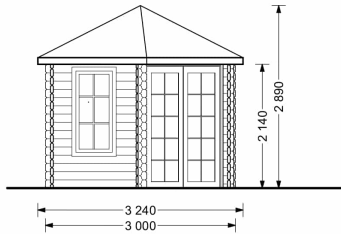

GARTENHAUS KILIAN, 5X3M, 15M²

€ 4050,00 - € 5100,00

Mit dem Gartenhaus KILIAN schaffen Sie einen persönlichen Rückzugsort, der Komfort und Ästhetik miteinander verbindet. Nutzen Sie die vielfältigen Gestaltungsmöglichkeiten, um diesen Raum ganz nach Ihren individuellen Vorstellungen zu gestalten. Das Gartenhaus wird nicht nur funktionalen Ansprüchen gerecht, sondern bereichert auch Ihren Garten um ein ästhetisches Element.

BESCHREIBUNG

Gartenhaus KILIAN (34 -44 mm), 5x3 m, 15 m²: Natürliches Licht, Gemütlichkeit und Funktionalität

Willkommen im Gartenhaus KILIAN – einem Ort, an dem die Verbindung von Design, Licht und Funktionalität eine harmonische Atmosphäre schafft. Dieses Premium Gartenhaus aus Holz bietet nicht nur einen komfortablen Rückzugsort, sondern auch viel Platz für Stauraum und Entspannung.

VARIATIONEN

Bild	Artikelnummer	Stock	Status	Beschreibung	Wandstärke	Preis
	AV1980				34 mm	€ 4050,00
	AV203				44 mm	€ 5100,00

TECHNISCHE DATEN

Grundfläche	15 m ²
Marke	Premium Gartenhaus
Breite	500 cm
Dachform	Satteldach
Wandstärke	34 mm , 44 mm
Holzbehandlung	Unbehandelt
Raumanzahl	2
Tiefe	300 cm
Verglasung	Doppelverglasung
Haus Typ	Klassisch
Dachaufbau	18-20 mm Dachbretter
Holzart Fenster/Türen	Kiefer
Herstellergarantie	5 Jahre
Terrasse	ohne Terrasse
Bauweise	Blockbohlen
Außenmaß	500 cm x 300 cm
Boden	18 mm Bodenbretter mit Nut-und-Feder-Verbindungen, Grundrahmen und Querstreben (als Zubehör erhältlich)
Dachüberstand	20 cm
Dachfläche	26 m ²
Dachwinkel	19°
Fenstermaße:	2* 70 cm x 144 cm
Türmaße	1* 161 cm x 192 cm , 1* 85 cm x 192 cm
Firsthöhe	263,5 cm
Seitenhöhe der Wände	216 cm
Spiegelverkehrter Aufbau	Ja
Grundform	Rechteckig
Innenmaß	475 x 275 cm