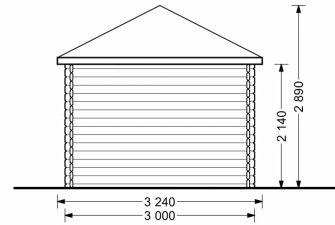

BESCHREIBUNG

Gartenhaus KILIAN (34 -44 mm), 5x3 m, 15 m²: Natürliches Licht, Gemütlichkeit und Funktionalität

Willkommen im Gartenhaus KILIAN – einem Ort, an dem die Verbindung von Design, Licht und Funktionalität eine harmonische Atmosphäre schafft. Dieses Premium Gartenhaus aus Holz bietet nicht nur einen komfortablen Rückzugsort, sondern auch viel Platz für Stauraum und Entspannung.

VARIATIONEN

Bild	Artikelnummer	Stock	Status	Beschreibung	Wandstärke	Preis
	AV1980				34 mm	€ 4050,00
	AV203				44 mm	€ 5100,00

TECHNISCHE DATEN

Grundfläche	15 m ²
Marke	Premium Gartenhaus
Breite	500 cm
Dachform	Satteldach
Wandstärke	34 mm , 44 mm
Holzbehandlung	Unbehandelt
Raumanzahl	2
Tiefe	300 cm
Verglasung	Doppelverglasung
Haus Typ	Klassisch
Dachaufbau	18-20 mm Dachbretter
Holzart Fenster/Türen	Kiefer
Herstellergarantie	5 Jahre
Terrasse	ohne Terrasse
Bauweise	Blockbohlen
Außenmaß	500 cm x 300 cm
Boden	18 mm Bodenbretter mit Nut-und-Feder-Verbindungen, Grundrahmen und Querstreben (als Zubehör erhältlich)
Dachüberstand	20 cm
Dachfläche	26 m ²
Dachwinkel	19°
Fenstermaße:	2* 70 cm x 144 cm
Türmaße	1* 161 cm x 192 cm , 1* 85 cm x 192 cm
Firsthöhe	263,5 cm
Seitenhöhe der Wände	216 cm
Spiegelverkehrter Aufbau	Ja
Grundform	Rechteckig
Innenmaß	475 x 275 cm