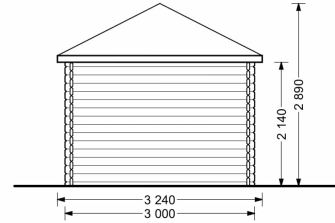

BESCHREIBUNG

Gartenhaus KILIAN (34 -44 mm), 5x3 m, 15 m²: Natürliches Licht, Gemütlichkeit und Funktionalität

Willkommen im Gartenhaus KILIAN – einem Ort, an dem die Verbindung von Design, Licht und Funktionalität eine harmonische Atmosphäre schafft. Dieses Premium Gartenhaus aus Holz bietet nicht nur einen komfortablen Rückzugsort, sondern auch viel Platz für Stauraum und Entspannung.

VARIATIONEN

Bild	Artikelnummer	Stock	Status	Beschreibung	Wandstärke	Preis
	AV1980				34 mm	€ 4050,00
	AV203				44 mm	€ 5100,00

TECHNISCHE DATEN

Grundfläche	15 m ²
Marke	Premium Gartenhaus
Breite	500 cm
Dachform	Satteldach
Wandstärke	34 mm , 44 mm
Holzbehandlung	Unbehandelt
Raumanzahl	2
Tiefe	300 cm
Verglasung	Doppelverglasung
Haus Typ	Klassisch
Dachaufbau	18-20 mm Dachbretter
Holzart Fenster/Türen	Kiefer
Herstellergarantie	5 Jahre
Terrasse	ohne Terrasse
Bauweise	Blockbohlen
Außenmaß	500 cm x 300 cm
Boden	18 mm Bodenbretter mit Nut-und-Feder-Verbindungen, Grundrahmen und Querstreben (als Zubehör erhältlich)
Dachüberstand	20 cm
Dachfläche	26 m ²
Dachwinkel	19°
Fenstermaße:	2* 70 cm x 144 cm
Türmaße	1* 161 cm x 192 cm , 1* 85 cm x 192 cm
Firsthöhe	263,5 cm
Seitenhöhe der Wände	216 cm
Spiegelverkehrter Aufbau	Ja
Grundform	Rechteckig
Innenmaß	475 x 275 cm