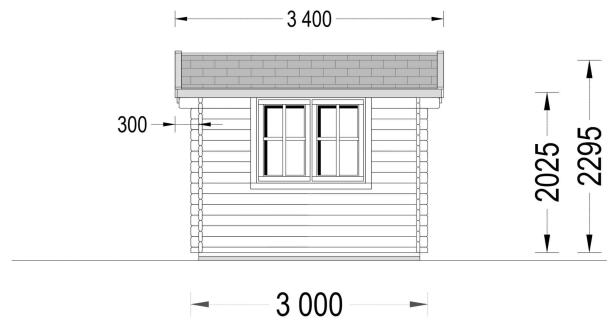

BESCHREIBUNG

Das Gartenhaus ADRIA, einem Meisterwerk aus 44 starken Blockbohlen, das nicht nur durch seine Robustheit, sondern auch durch sein ansprechendes Design besticht.

Mit einer großzügigen Grundfläche von 9 m² bietet das ADRIA-Modell einen vielseitigen Raum, der perfekt in Ihren Garten passt und sowohl als gemütliches Rückzugsort als auch als praktischer Lagerraum genutzt werden kann.

Diese wunderschöne Blockhütte fügt sich mühelos in jede Gartenlandschaft ein und verleiht Ihrem Außenbereich einen rustikalen Charme. Die 44 starken Blockbohlen sorgen nicht nur für eine robuste Struktur, sondern gewährleisten auch eine zuverlässige Isolierung zu jeder Jahreszeit. Somit wird das Gartenhaus ADRIA zu einem gemütlichen Rückzugsort, der das ganze Jahr über genutzt werden kann.

PREMIUM GARTENHAUS

TECHNISCHE DATEN

Maße	3000,000 × 4000,000 cm
Marke	Premium Gartenhaus
Fußboden	19 - 20 mm Bodenbretter mit Nut-und-Feder-Verbindungen, Grundrahmen und Querstreben (als Zubehör erhältlich)
Breite	300 cm
Raumanzahl	1
Dachform	Satteldach
Tiefe	300 cm
Wandstärke	44 mm
Holzbehandlung	Unbehandelt
Verglasung	Doppelverglasung
Haus Typ	Klassisch
Terrasse	ohne Terrasse
Grundfläche	9 m ²
Außenmaß	300 X 300 cm
Bauweise	Blockbohlen
Dachfläche	11 m ²
Fenstermaße:	1* 138 cm x 105 cm
Türmaße	1* 130cm x 192cm

Spiegelverkehrter Aufbau	Ja
Firsthöhe	229,5 cm
Innenmaß	280 x 280 cm
Dachüberstand	30cm
Seitenhöhe der Wände	202,5 cm
Fläche	3x3

SIE KÖNNEN AUCH MÖGEN...

[Sickerschacht mit
Zufluss/Abfluss Ø 110 mm](#)

ANMERKUNGEN
