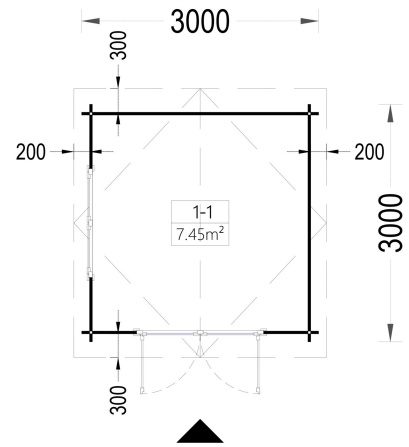

BESCHREIBUNG

Das Gartenhaus ADRIA, einem Meisterwerk aus 44 starken Blockbohlen, das nicht nur durch seine Robustheit, sondern auch durch sein ansprechendes Design besticht.

Mit einer großzügigen Grundfläche von 9 m² bietet das ADRIA-Modell einen vielseitigen Raum, der perfekt in Ihren Garten passt und sowohl als gemütliches Rückzugsort als auch als praktischer Lagerraum genutzt werden kann.

PREMIUM GARTENHAUS

TECHNISCHE DATEN

Maße	3000,000 × 4000,000 cm
Marke	Premium Gartenhaus
Fußboden	19 - 20 mm Bodenbretter mit Nut-und-Feder-Verbindungen, Grundrahmen und Querstreben (als Zubehör erhältlich)
Breite	300 cm
Raumanzahl	1
Dachform	Satteldach
Tiefe	300 cm
Wandstärke	44 mm
Holzbehandlung	Unbehandelt
Verglasung	Doppelverglasung
Haus Typ	Klassisch
Terrasse	ohne Terrasse
Grundfläche	9 m ²
Außenmaß	300 X 300 cm
Bauweise	Blockbohlen
Dachfläche	11 m ²
Fenstermaße:	1* 138 cm x 105 cm
Türmaße	1* 130cm x 192cm

Spiegelverkehrter Aufbau	Ja
Firsthöhe	229,5 cm
Innenmaß	280 x 280 cm
Dachüberstand	30cm
Seitenhöhe der Wände	202,5 cm
Fläche	3x3

SIE KÖNNEN AUCH MÖGEN...

[Sickerschacht mit
Zufluss/Abfluss Ø 110 mm](#)

ANMERKUNGEN
