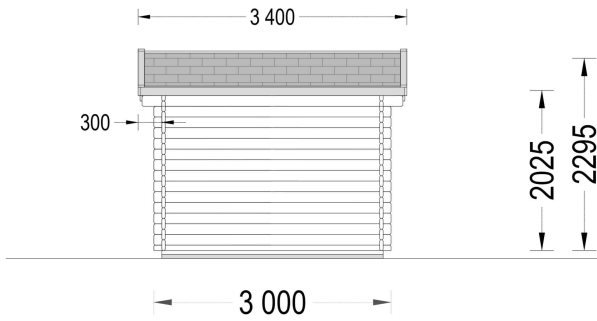

BESCHREIBUNG

Das Gartenhaus ADRIA, einem Meisterwerk aus 44 starken Blockbohlen, das nicht nur durch seine Robustheit, sondern auch durch sein ansprechendes Design besticht.

Mit einer großzügigen Grundfläche von 9 m² bietet das ADRIA-Modell einen vielseitigen Raum, der perfekt in Ihren Garten passt und sowohl als gemütliches Rückzugsort als auch als praktischer Lagerraum genutzt werden kann.

PREMIUM GARTENHAUS

TECHNISCHE DATEN

Maße	3000,000 × 4000,000 cm
Marke	Premium Gartenhaus
Fußboden	19 - 20 mm Bodenbretter mit Nut-und-Feder-Verbindungen, Grundrahmen und Querstreben (als Zubehör erhältlich)
Breite	300 cm
Raumanzahl	1
Dachform	Satteldach
Tiefe	300 cm
Wandstärke	44 mm
Holzbehandlung	Unbehandelt
Verglasung	Doppelverglasung
Haus Typ	Klassisch
Terrasse	ohne Terrasse
Grundfläche	9 m ²
Außenmaß	300 X 300 cm
Bauweise	Blockbohlen
Dachfläche	11 m ²
Fenstermaße:	1* 138 cm x 105 cm
Türmaße	1* 130cm x 192cm

Spiegelverkehrter Aufbau	Ja
Firsthöhe	229,5 cm
Innenmaß	280 x 280 cm
Dachüberstand	30cm
Seitenhöhe der Wände	202,5 cm
Fläche	3x3

SIE KÖNNEN AUCH MÖGEN...

[Sickerschacht mit
Zufluss/Abfluss Ø 110 mm](#)

ANMERKUNGEN
