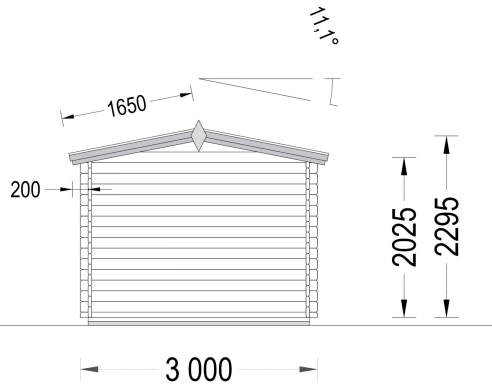

BESCHREIBUNG

Das Gartenhaus ADRIA, einem Meisterwerk aus 44 starken Blockbohlen, das nicht nur durch seine Robustheit, sondern auch durch sein ansprechendes Design besticht.

Mit einer großzügigen Grundfläche von 9 m² bietet das ADRIA-Modell einen vielseitigen Raum, der perfekt in Ihren Garten passt und sowohl als gemütliches Rückzugsort als auch als praktischer Lagerraum genutzt werden kann.

PREMIUM GARTENHAUS

TECHNISCHE DATEN

Maße	3000,000 × 4000,000 cm
Marke	Premium Gartenhaus
Fußboden	19 - 20 mm Bodenbretter mit Nut-und-Feder-Verbindungen, Grundrahmen und Querstreben (als Zubehör erhältlich)
Breite	300 cm
Raumanzahl	1
Dachform	Satteldach
Tiefe	300 cm
Wandstärke	44 mm
Holzbehandlung	Unbehandelt
Verglasung	Doppelverglasung
Haus Typ	Klassisch
Terrasse	ohne Terrasse
Grundfläche	9 m ²
Außenmaß	300 X 300 cm
Bauweise	Blockbohlen
Dachfläche	11 m ²
Fenstermaße:	1* 138 cm x 105 cm
Türmaße	1* 130cm x 192cm

Spiegelverkehrter Aufbau	Ja
Firsthöhe	229,5 cm
Innenmaß	280 x 280 cm
Dachüberstand	30cm
Seitenhöhe der Wände	202,5 cm
Fläche	3x3

SIE KÖNNEN AUCH MÖGEN...

[Sickerschacht mit
Zufluss/Abfluss Ø 110 mm](#)

ANMERKUNGEN
