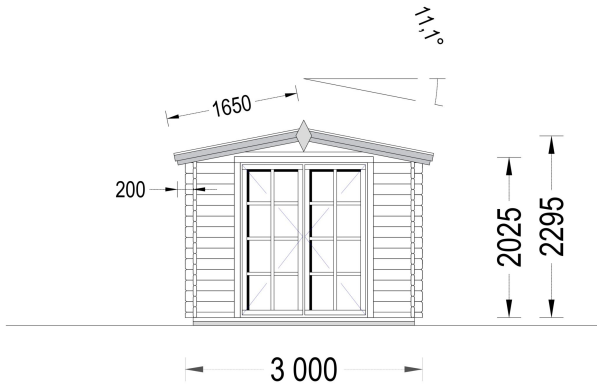

BESCHREIBUNG

Das Gartenhaus ADRIA, einem Meisterwerk aus 44 starken Blockbohlen, das nicht nur durch seine Robustheit, sondern auch durch sein ansprechendes Design besticht.

Mit einer großzügigen Grundfläche von 9 m² bietet das ADRIA-Modell einen vielseitigen Raum, der perfekt in Ihren Garten passt und sowohl als gemütliches Rückzugsort als auch als praktischer Lagerraum genutzt werden kann.

Diese wunderschöne Blockhütte fügt sich mühelos in jede Gartenlandschaft ein und verleiht Ihrem Außenbereich einen rustikalen Charme. Die 44 starken Blockbohlen sorgen nicht nur für eine robuste Struktur, sondern gewährleisten auch eine zuverlässige Isolierung zu jeder Jahreszeit. Somit wird das Gartenhaus ADRIA zu einem gemütlichen Rückzugsort, der das ganze Jahr über genutzt werden kann.

PREMIUM GARTENHAUS

TECHNISCHE DATEN

Maße	3000,000 × 4000,000 cm
Marke	Premium Gartenhaus
Fußboden	19 - 20 mm Bodenbretter mit Nut-und-Feder-Verbindungen, Grundrahmen und Querstreben (als Zubehör erhältlich)
Breite	300 cm
Raumanzahl	1
Dachform	Satteldach
Tiefe	300 cm
Wandstärke	44 mm
Holzbehandlung	Unbehandelt
Verglasung	Doppelverglasung
Haus Typ	Klassisch
Terrasse	ohne Terrasse
Grundfläche	9 m ²
Außenmaß	300 X 300 cm
Bauweise	Blockbohlen
Dachfläche	11 m ²
Fenstermaße:	1* 138 cm x 105 cm
Türmaße	1* 130cm x 192cm

Spiegelverkehrter Aufbau	Ja
Firsthöhe	229,5 cm
Innenmaß	280 x 280 cm
Dachüberstand	30cm
Seitenhöhe der Wände	202,5 cm
Fläche	3x3

SIE KÖNNEN AUCH MÖGEN...

[Sickerschacht mit
Zufluss/Abfluss Ø 110 mm](#)

ANMERKUNGEN
