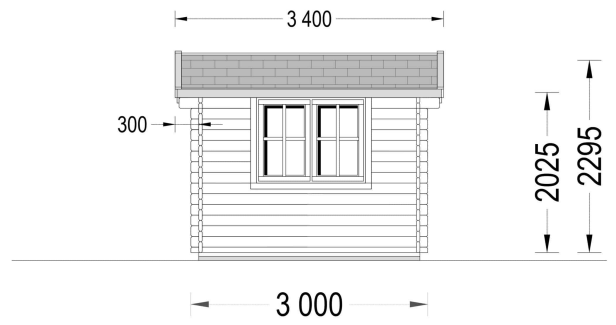

BESCHREIBUNG

Das Gartenhaus ADRIA, einem Meisterwerk aus 44 starken Blockbohlen, das nicht nur durch seine Robustheit, sondern auch durch sein ansprechendes Design besticht.

Mit einer großzügigen Grundfläche von 9 m² bietet das ADRIA-Modell einen vielseitigen Raum, der perfekt in Ihren Garten passt und sowohl als gemütliches Rückzugsort als auch als praktischer Lagerraum genutzt werden kann.

Diese wunderschöne Blockhütte fügt sich mühelos in jede Gartenlandschaft ein und verleiht Ihrem Außenbereich einen rustikalen Charme. Die 44 starken Blockbohlen sorgen nicht nur für eine robuste Struktur, sondern gewährleisten auch eine zuverlässige Isolierung zu jeder Jahreszeit. Somit wird das Gartenhaus ADRIA zu einem gemütlichen Rückzugsort, der das ganze Jahr über genutzt werden kann.

PREMIUM GARTENHAUS

TECHNISCHE DATEN

Maße	3000,000 × 4000,000 cm
Marke	Premium Gartenhaus
Fußboden	19 - 20 mm Bodenbretter mit Nut-und-Feder-Verbindungen, Grundrahmen und Querstreben (als Zubehör erhältlich)
Breite	300 cm
Raumanzahl	1
Dachform	Satteldach
Tiefe	300 cm
Wandstärke	44 mm
Holzbehandlung	Unbehandelt
Verglasung	Doppelverglasung
Haus Typ	Klassisch
Terrasse	ohne Terrasse
Grundfläche	9 m ²
Außenmaß	300 X 300 cm
Bauweise	Blockbohlen
Dachfläche	11 m ²
Fenstermaße:	1* 138 cm x 105 cm
Türmaße	1* 130cm x 192cm

Spiegelverkehrter Aufbau	Ja
Firsthöhe	229,5 cm
Innenmaß	280 x 280 cm
Dachüberstand	30cm
Seitenhöhe der Wände	202,5 cm
Fläche	3x3

SIE KÖNNEN AUCH MÖGEN...

[Sickerschacht mit
Zufluss/Abfluss Ø 110 mm](#)

ANMERKUNGEN
