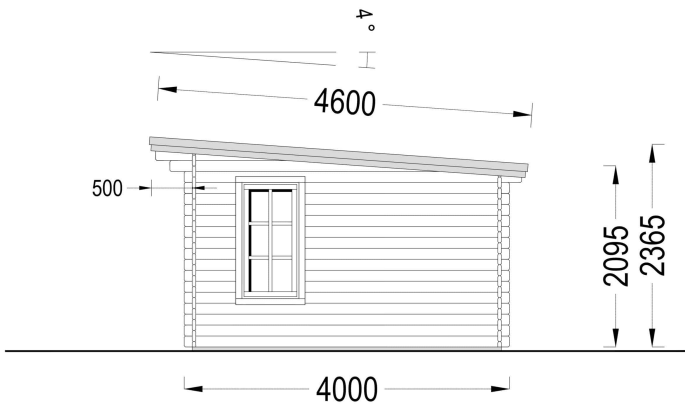

GARTENHAUS AUS HOLZ EBENSEE (44 MM), 5X4 M, 20 M² INKL. FUSSBODEN

UVP: € 5758,56 Ursprünglicher Preis war: € 5758,56 Angebot: € 4800,00 Aktueller Preis ist: € 4800,00.

Das Premium Gartenhaus EBENSEE scheint ein vielseitiger Raum zu sein, der sowohl als Rückzugsort für Ruhe als auch als Ort für gesellige Aktivitäten im Freien genutzt werden kann. Mit seiner offenen Gestaltung und den modernen Designelementen könnte es eine ansprechende Option für verschiedene Bedürfnisse sein.

BESCHREIBUNG

Das Premium Gartenhaus EBENSEE (44 mm) mit einer Grundfläche von 20 m² und verschiedenen Highlights scheint eine attraktive Option zu sein.

Hier sind einige der herausragenden Merkmale des Modells:

PREMIUM GARTENHAUS

TECHNISCHE DATEN

Marke	Premium Gartenhaus
Fußboden	
Breite	500 cm
Raumanzahl	1
Dachform	Pulldach
Tiefe	400 cm
Wandstärke	44 mm
Holzbehandlung	Unbehandelt
Verglasung	Doppelverglasung

Haus Typ	Modern
Terrasse	ohne Terrasse
Grundfläche	20 m ²
Außenmaß	500 x 400 cm
Innenmaß	471 cm x 371 cm
Seitenhöhe der Wände	209,5 cm
Türmaße	1* 161 cm x 192 cm (Lichtes Maß 148 cm x 185,5 cm)
Dachfläche	25 m ²
Fenstermaße:	4* 70 cm x 144 cm (Lichtes Maß 57 cm x 131 cm)
Bauweise	Blockbohlen
Spiegelverkehrter Aufbau	Ja
Dachüberstand	50 cm
Dachwinkel	4°
Dachaufbau	18-20 mm Dachbretter
Herstellergarantie	5 Jahre
Grundform	Rechteckig
Holzart Fenster/Türen	Kiefer