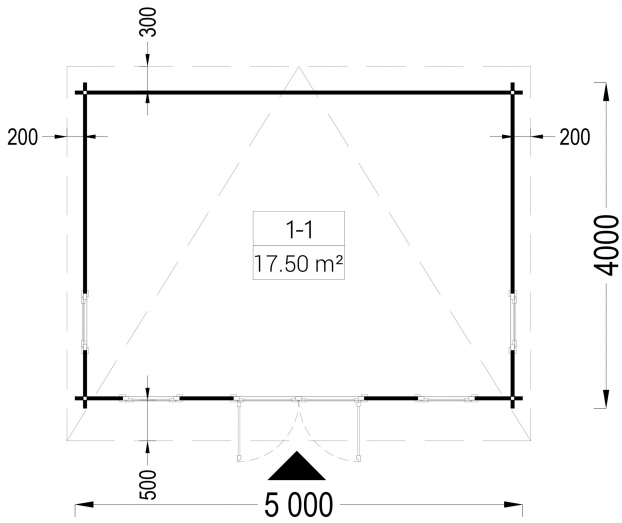

BESCHREIBUNG

Das Premium Gartenhaus EBENSEE (44 mm) mit einer Grundfläche von 20 m² und verschiedenen Highlights scheint eine attraktive Option zu sein.

Hier sind einige der herausragenden Merkmale des Modells:

PREMIUM GARTENHAUS

TECHNISCHE DATEN

Marke	Premium Gartenhaus
Fußboden	
Breite	500 cm
Raumanzahl	1
Dachform	Pulldach
Tiefe	400 cm
Wandstärke	44 mm
Holzbehandlung	Unbehandelt
Verglasung	Doppelverglasung

Haus Typ	Modern
Terrasse	ohne Terrasse
Grundfläche	20 m ²
Außenmaß	500 x 400 cm
Innenmaß	471 cm x 371 cm
Seitenhöhe der Wände	209,5 cm
Türmaße	1* 161 cm x 192 cm (Lichtes Maß 148 cm x 185,5 cm)
Dachfläche	25 m ²
Fenstermaße:	4* 70 cm x 144 cm (Lichtes Maß 57 cm x 131 cm)
Bauweise	Blockbohlen
Spiegelverkehrter Aufbau	Ja
Dachüberstand	50 cm
Dachwinkel	4°
Dachaufbau	18-20 mm Dachbretter
Herstellergarantie	5 Jahre
Grundform	Rechteckig
Holzart Fenster/Türen	Kiefer

SIE KÖNNEN AUCH MÖGEN...

[Sickerschacht mit
Zufluss/Abfluss Ø 110 mm](#)

[Villasub E-KV-15 SK
Schalungsbahn 40 m²](#)

ANMERKUNGEN
