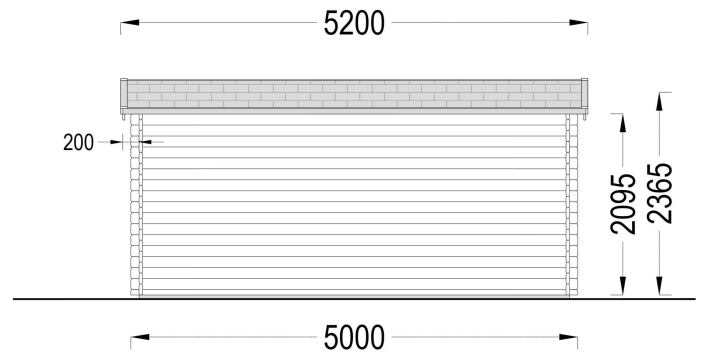

GARTENHAUS AUS HOLZ EBENSEE (44 MM), 5X4 M, 20 M² INKL. FUSSBODEN

UVP: € 5758,56 Ursprünglicher Preis war: € 5758,56 Angebot: € 4800,00 Aktueller Preis ist: € 4800,00.

Das Premium Gartenhaus EBENSEE scheint ein vielseitiger Raum zu sein, der sowohl als Rückzugsort für Ruhe als auch als Ort für gesellige Aktivitäten im Freien genutzt werden kann. Mit seiner offenen Gestaltung und den modernen Designelementen könnte es eine ansprechende Option für verschiedene Bedürfnisse sein.

BESCHREIBUNG

Das Premium Gartenhaus EBENSEE (44 mm) mit einer Grundfläche von 20 m² und verschiedenen Highlights scheint eine attraktive Option zu sein.

Hier sind einige der herausragenden Merkmale des Modells:

PREMIUM GARTENHAUS

TECHNISCHE DATEN

Marke	Premium Gartenhaus
Fußboden	
Breite	500 cm
Raumanzahl	1
Dachform	Pulldach
Tiefe	400 cm
Wandstärke	44 mm
Holzbehandlung	Unbehandelt
Verglasung	Doppelverglasung

Haus Typ	Modern
Terrasse	ohne Terrasse
Grundfläche	20 m ²
Außenmaß	500 x 400 cm
Innenmaß	471 cm x 371 cm
Seitenhöhe der Wände	209,5 cm
Türmaße	1* 161 cm x 192 cm (Lichtes Maß 148 cm x 185,5 cm)
Dachfläche	25 m ²
Fenstermaße:	4* 70 cm x 144 cm (Lichtes Maß 57 cm x 131 cm)
Bauweise	Blockbohlen
Spiegelverkehrter Aufbau	Ja
Dachüberstand	50 cm
Dachwinkel	4°
Dachaufbau	18-20 mm Dachbretter
Herstellergarantie	5 Jahre
Grundform	Rechteckig
Holzart Fenster/Türen	Kiefer