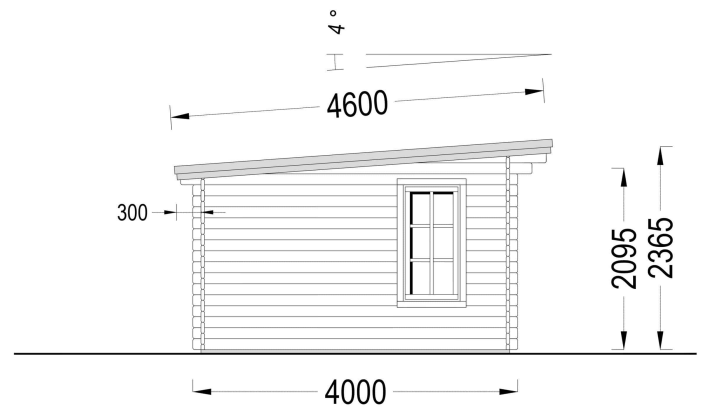

GARTENHAUS AUS HOLZ EBENSEE (44 MM), 5X4 M, 20 M² INKL. FUSSBODEN

UVP: € 5758,56 Ursprünglicher Preis war: € 5758,56 Angebot: € 4800,00 Aktueller Preis ist: € 4800,00.

Das Premium Gartenhaus EBENSEE scheint ein vielseitiger Raum zu sein, der sowohl als Rückzugsort für Ruhe als auch als Ort für gesellige Aktivitäten im Freien genutzt werden kann. Mit seiner offenen Gestaltung und den modernen Designelementen könnte es eine ansprechende Option für verschiedene Bedürfnisse sein.

BESCHREIBUNG

Das Premium Gartenhaus EBENSEE (44 mm) mit einer Grundfläche von 20 m² und verschiedenen Highlights scheint eine attraktive Option zu sein.

Hier sind einige der herausragenden Merkmale des Modells:

PREMIUM GARTENHAUS

TECHNISCHE DATEN

Marke	Premium Gartenhaus
Fußboden	
Breite	500 cm
Raumanzahl	1
Dachform	Pulldach
Tiefe	400 cm
Wandstärke	44 mm
Holzbehandlung	Unbehandelt
Verglasung	Doppelverglasung

Haus Typ	Modern
Terrasse	ohne Terrasse
Grundfläche	20 m ²
Außenmaß	500 x 400 cm
Innenmaß	471 cm x 371 cm
Seitenhöhe der Wände	209,5 cm
Türmaße	1* 161 cm x 192 cm (Lichtes Maß 148 cm x 185,5 cm)
Dachfläche	25 m ²
Fenstermaße:	4* 70 cm x 144 cm (Lichtes Maß 57 cm x 131 cm)
Bauweise	Blockbohlen
Spiegelverkehrter Aufbau	Ja
Dachüberstand	50 cm
Dachwinkel	4°
Dachaufbau	18-20 mm Dachbretter
Herstellergarantie	5 Jahre
Grundform	Rechteckig
Holzart Fenster/Türen	Kiefer