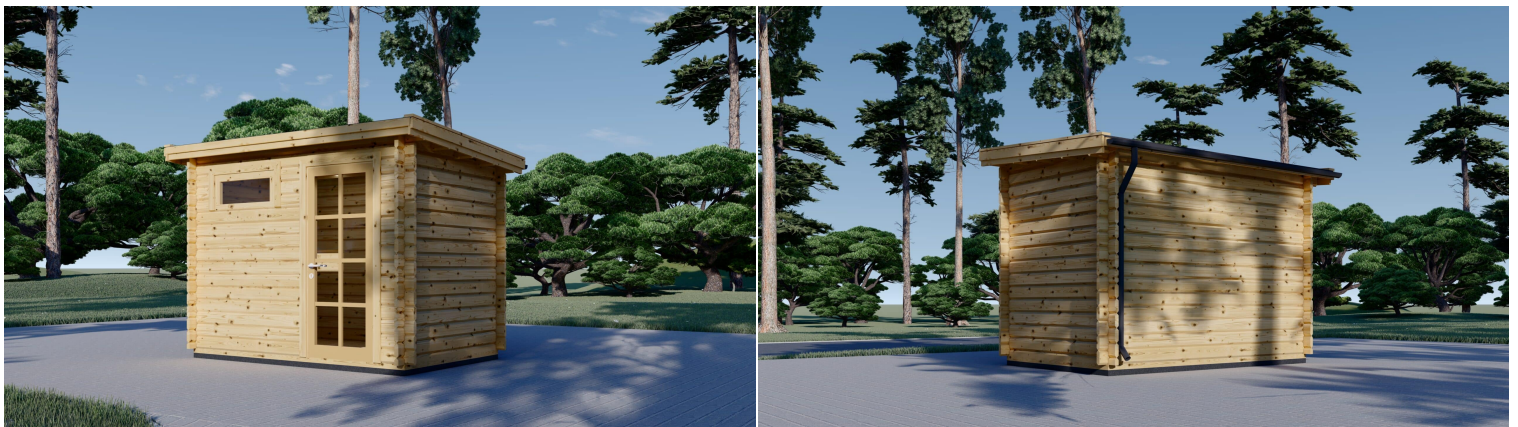

BESCHREIBUNG

Das Gartenhaus aus Holz Kit (28 mm) mit den Abmessungen 3x2 m und einer Grundfläche von 6 m² bietet eine praktische und vielseitige Lösung für kleine Gärten.

Hier sind einige Highlights und Nutzungsmöglichkeiten:

- **Vielseitige Nutzung:**

- Mit einer Fläche von 6 m² ist dieses Gartenhaus ideal für die praktische Gestaltung kleiner Gärten. Es kann zur Aufbewahrung von Werkzeugen, Rasenmähern oder Gartenmöbeln im Winter genutzt werden. Zusätzlich bietet es die Möglichkeit, es wie ein kleines Zimmer zu nutzen, um sich auszuruhen.

- **Helle Innenräume:**

- Dank des Fensters und der Glastür ist das Innere des Gartenhäuschens sehr hell, was eine angenehme Atmosphäre schafft.

- **Zeitlose Eleganz:**

- Das Gartenhaus aus natürlicher nordischer Kiefer strahlt eine zeitlose Eleganz aus, was es zu einer attraktiven Ergänzung für jeden Garten macht.

Dieses Gartenhaus kombiniert Funktionalität mit ansprechendem Design und bietet Platz für unterschiedliche Bedürfnisse, sei es als praktischer Lagerraum oder als gemütlicher Rückzugsort im Garten.