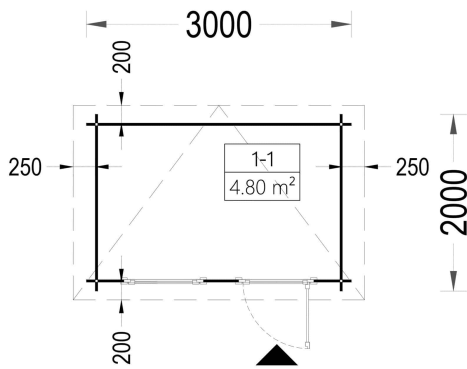

- Mondänes Design
- Modernes Flachdach
- Vollverglaste Tür

BESCHREIBUNG

Das Gartenhaus aus Holz Kit (28 mm) mit den Abmessungen 3x2 m und einer Grundfläche von 6 m² bietet eine praktische und vielseitige Lösung für kleine Gärten.

Hier sind einige Highlights und Nutzungsmöglichkeiten:

- **Vielseitige Nutzung:**

- Mit einer Fläche von 6 m² ist dieses Gartenhaus ideal für die praktische Gestaltung kleiner Gärten. Es kann zur Aufbewahrung von Werkzeugen, Rasenmähern oder Gartenmöbeln im Winter genutzt werden. Zusätzlich bietet es die Möglichkeit, es wie ein kleines Zimmer zu nutzen, um sich auszuruhen.

TECHNISCHE DATEN

Marke	Premium Gartenhaus
Breite	300 cm
Raumanzahl	1
Holzbehandlung	Unbehandelt
Verglasung	Doppelverglasung
Terrasse	ohne Terrasse
Wandstärke	28 mm
Außenmaß	300 x 200 cm
Innenmaß	274 x 174 cm
Dachfläche	7,5 m ²
Dachform	Pulldach
Dachüberstand	20 cm
Firsthöhe	220 cm
Seitenhöhe der Wände	198 cm
Spiegelverkehrter Aufbau	Ja
Dachwinkel	6°
Fenstermaße:	1* 90 cm x 39 cm (Lichtes Maß 77 cm x 26 cm)
Türmaße	1* 85 cm x 192 cm

Grundform	Quadratisch
Grundfläche	6 m ²
Haus Typ	Modern
Tiefe	200 cm
Fläche	3×2

ANMERKUNGEN
