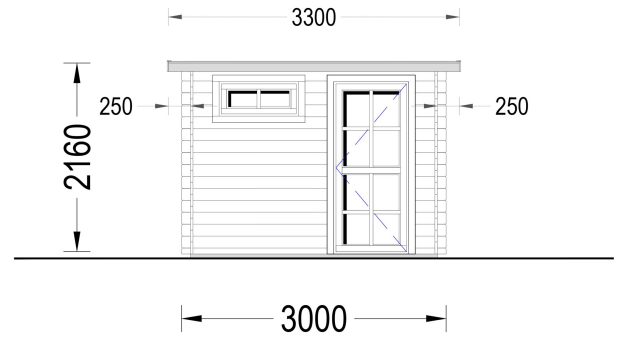

- Mondänes Design
- Modernes Flachdach
- Vollverglaste Tür

BESCHREIBUNG

Das Gartenhaus aus Holz Kit (28 mm) mit den Abmessungen 3x2 m und einer Grundfläche von 6 m² bietet eine praktische und vielseitige Lösung für kleine Gärten.

Hier sind einige Highlights und Nutzungsmöglichkeiten:

- **Vielseitige Nutzung:**

- Mit einer Fläche von 6 m² ist dieses Gartenhaus ideal für die praktische Gestaltung kleiner Gärten. Es kann zur Aufbewahrung von Werkzeugen, Rasenmähern oder Gartenmöbeln im Winter genutzt werden. Zusätzlich bietet es die Möglichkeit, es wie ein kleines Zimmer zu nutzen, um sich auszuruhen.

TECHNISCHE DATEN

Marke	Premium Gartenhaus
Breite	300 cm
Raumanzahl	1
Holzbehandlung	Unbehandelt
Verglasung	Doppelverglasung
Terrasse	ohne Terrasse
Wandstärke	28 mm
Außenmaß	300 x 200 cm
Innenmaß	274 x 174 cm
Dachfläche	7,5 m ²
Dachform	Pulldach
Dachüberstand	20 cm
Firsthöhe	220 cm
Seitenhöhe der Wände	198 cm
Spiegelverkehrter Aufbau	Ja
Dachwinkel	6°
Fenstermaße:	1* 90 cm x 39 cm (Lichtes Maß 77 cm x 26 cm)
Türmaße	1* 85 cm x 192 cm

Grundform	Quadratisch
Grundfläche	6 m ²
Haus Typ	Modern
Tiefe	200 cm
Fläche	3×2

ANMERKUNGEN
