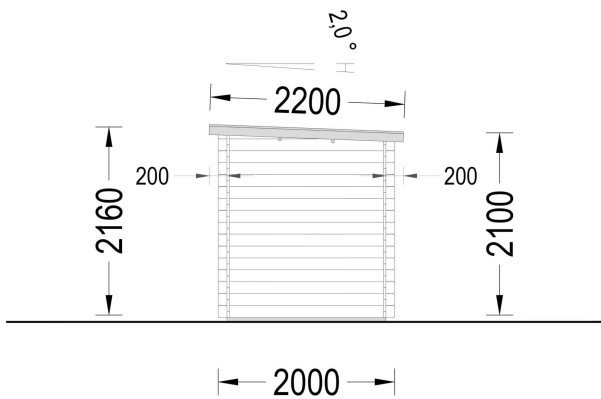

- Mondänes Design
- Modernes Flachdach
- Vollverglaste Tür

BESCHREIBUNG

Das Gartenhaus aus Holz Kit (28 mm) mit den Abmessungen 3x2 m und einer Grundfläche von 6 m² bietet eine praktische und vielseitige Lösung für kleine Gärten.

Hier sind einige Highlights und Nutzungsmöglichkeiten:

- **Vielseitige Nutzung:**

- Mit einer Fläche von 6 m² ist dieses Gartenhaus ideal für die praktische Gestaltung kleiner Gärten. Es kann zur Aufbewahrung von Werkzeugen, Rasenmähern oder Gartenmöbeln im Winter genutzt werden. Zusätzlich bietet es die Möglichkeit, es wie ein kleines Zimmer zu nutzen, um sich auszuruhen.

TECHNISCHE DATEN

Marke	Premium Gartenhaus
Breite	300 cm
Raumanzahl	1
Holzbehandlung	Unbehandelt
Verglasung	Doppelverglasung
Terrasse	ohne Terrasse
Wandstärke	28 mm
Außenmaß	300 x 200 cm
Innenmaß	274 x 174 cm
Dachfläche	7,5 m ²
Dachform	Pulldach
Dachüberstand	20 cm
Firsthöhe	220 cm
Seitenhöhe der Wände	198 cm
Spiegelverkehrter Aufbau	Ja
Dachwinkel	6°
Fenstermaße:	1* 90 cm x 39 cm (Lichtes Maß 77 cm x 26 cm)
Türmaße	1* 85 cm x 192 cm

Grundform	Quadratisch
Grundfläche	6 m ²
Haus Typ	Modern
Tiefe	200 cm
Fläche	3×2

ANMERKUNGEN
