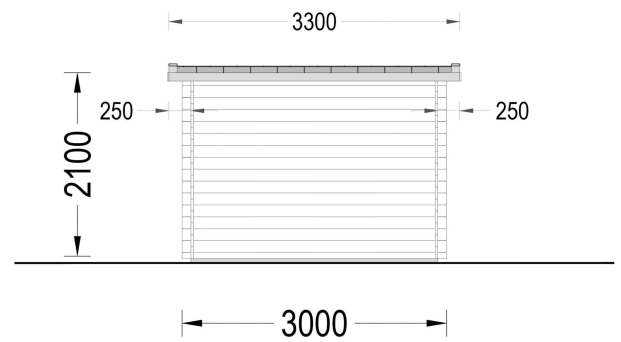

- Mondänes Design
- Modernes Flachdach
- Vollverglaste Tür

BESCHREIBUNG

Das Gartenhaus aus Holz Kit (28 mm) mit den Abmessungen 3x2 m und einer Grundfläche von 6 m² bietet eine praktische und vielseitige Lösung für kleine Gärten.

TECHNISCHE DATEN

Marke	Premium Gartenhaus
Breite	300 cm
Raumanzahl	1
Holzbehandlung	Unbehandelt
Verglasung	Doppelverglasung
Terrasse	ohne Terrasse
Wandstärke	28 mm
Außenmaß	300 x 200 cm
Innenmaß	274 x 174 cm
Dachfläche	7,5 m ²
Dachform	Pulldach
Dachüberstand	20 cm
Firsthöhe	220 cm
Seitenhöhe der Wände	198 cm
Spiegelverkehrter Aufbau	Ja
Dachwinkel	6°
Fenstermaße:	1* 90 cm x 39 cm (Lichtes Maß 77 cm x 26 cm)
Türmaße	1* 85 cm x 192 cm

Grundform	Quadratisch
Grundfläche	6 m ²
Haus Typ	Modern
Tiefe	200 cm
Fläche	3×2

ANMERKUNGEN
