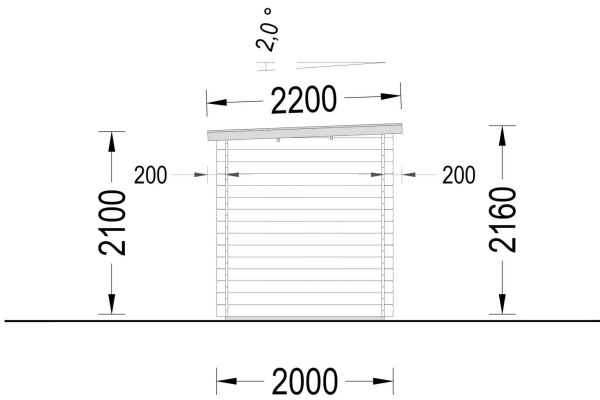

- Mondänes Design
- Modernes Flachdach
- Vollverglaste Tür

BESCHREIBUNG

Das Gartenhaus aus Holz Kit (28 mm) mit den Abmessungen 3x2 m und einer Grundfläche von 6 m² bietet eine praktische und vielseitige Lösung für kleine Gärten.

Hier sind einige Highlights und Nutzungsmöglichkeiten:

- **Vielseitige Nutzung:**

- Mit einer Fläche von 6 m² ist dieses Gartenhaus ideal für die praktische Gestaltung kleiner Gärten. Es kann zur Aufbewahrung von Werkzeugen, Rasenmähern oder Gartenmöbeln im Winter genutzt werden. Zusätzlich bietet es die Möglichkeit, es wie ein kleines Zimmer zu nutzen, um sich auszuruhen.

TECHNISCHE DATEN

Marke	Premium Gartenhaus
Breite	300 cm
Raumanzahl	1
Holzbehandlung	Unbehandelt
Verglasung	Doppelverglasung
Terrasse	ohne Terrasse
Wandstärke	28 mm
Außenmaß	300 x 200 cm
Innenmaß	274 x 174 cm
Dachfläche	7,5 m ²
Dachform	Pulldach
Dachüberstand	20 cm
Firsthöhe	220 cm
Seitenhöhe der Wände	198 cm
Spiegelverkehrter Aufbau	Ja
Dachwinkel	6°
Fenstermaße:	1* 90 cm x 39 cm (Lichtes Maß 77 cm x 26 cm)
Türmaße	1* 85 cm x 192 cm

Grundform	Quadratisch
Grundfläche	6 m ²
Haus Typ	Modern
Tiefe	200 cm
Fläche	3×2

ANMERKUNGEN
