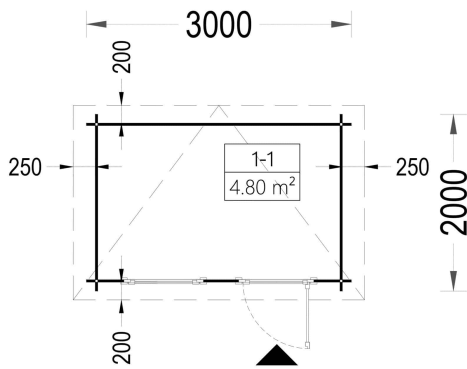

- Mondänes Design
- Modernes Flachdach
- Vollverglaste Tür

BESCHREIBUNG

Das Gartenhaus aus Holz Kit (28 mm) mit den Abmessungen 3x2 m und einer Grundfläche von 6 m² bietet eine praktische und vielseitige Lösung für kleine Gärten.

TECHNISCHE DATEN

Fußboden

Marke Premium Gartenhaus

Breite 300 cm

Raumanzahl 1

Holzbehandlung Unbehandelt

Verglasung Doppelverglasung

Terrasse ohne Terrasse

Wandstärke 28 mm

Außenmaß 300 x 200 cm

Innenmaß 274 x 174 cm

Dachfläche 7,5 m²

Dachform Pultdach

Dachüberstand 20 cm

Firsthöhe 220 cm

Seitenhöhe der Wände 198 cm

Spiegelverkehrter Aufbau Ja

Dachwinkel 6°

Fenstermaße: 1* 90 cm x 39 cm (Lichtes Maß 77 cm x 26 cm)

Türmaße	1* 85 cm x 192 cm
Grundform	Quadratisch
Grundfläche	6 m ²
Haus Typ	Modern
Tiefe	200 cm

ANMERKUNGEN
