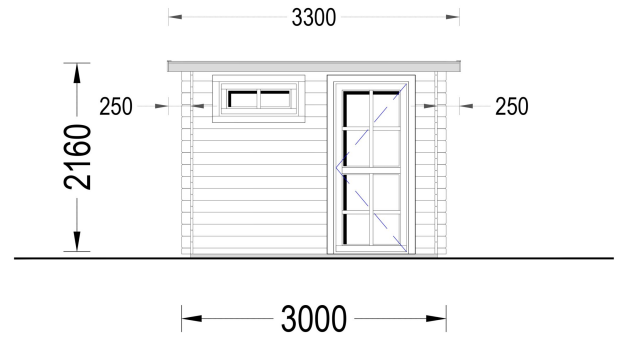

PREMIUM GARTENHAUS