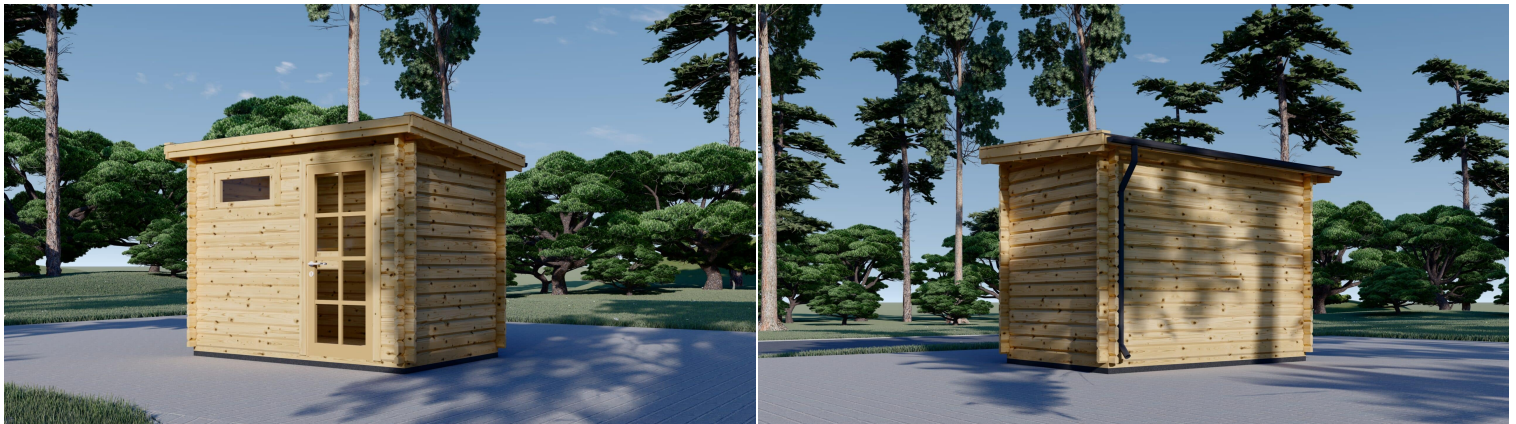

- Mondänes Design
- Modernes Flachdach
- Vollverglaste Tür

BESCHREIBUNG

Das Gartenhaus aus Holz Kit (28 mm) mit den Abmessungen 3x2 m und einer Grundfläche von 6 m² bietet eine praktische und vielseitige Lösung für kleine Gärten.

Hier sind einige Highlights und Nutzungsmöglichkeiten:

- **Vielseitige Nutzung:**

- Mit einer Fläche von 6 m² ist dieses Gartenhaus ideal für die praktische Gestaltung kleiner Gärten. Es kann zur Aufbewahrung von Werkzeugen, Rasenmähern oder Gartenmöbeln im Winter genutzt werden. Zusätzlich bietet es die Möglichkeit, es wie ein kleines Zimmer zu nutzen, um sich auszuruhen.

- **Helle Innenräume:**

- Dank des Fensters und der Glastür ist das Innere des Gartenhäuschens sehr hell, was eine angenehme Atmosphäre schafft.

- **Zeitlose Eleganz:**

- Das Gartenhaus aus natürlicher nordischer Kiefer strahlt eine zeitlose Eleganz aus, was es zu einer attraktiven Ergänzung für jeden Garten macht.

Dieses Gartenhaus kombiniert Funktionalität mit ansprechendem Design und bietet Platz für unterschiedliche Bedürfnisse, sei es als praktischer Lagerraum oder als gemütlicher Rückzugsort im Garten.

PREMIUM GARTENHAUS