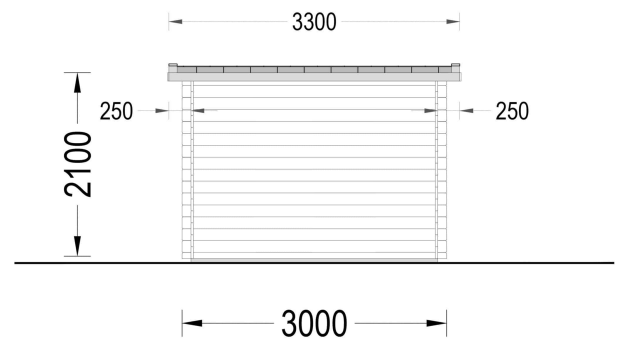

- Mondänes Design
- Modernes Flachdach
- Vollverglaste Tür

BESCHREIBUNG

Das Gartenhaus aus Holz Kit (28 mm) mit den Abmessungen 3x2 m und einer Grundfläche von 6 m² bietet eine praktische und vielseitige Lösung für kleine Gärten.

TECHNISCHE DATEN

Fußboden

Marke Premium Gartenhaus

Breite 300 cm

Raumanzahl 1

Holzbehandlung Unbehandelt

Verglasung Doppelverglasung

Terrasse ohne Terrasse

Wandstärke 28 mm

Außenmaß 300 x 200 cm

Innenmaß 274 x 174 cm

Dachfläche 7,5 m²

Dachform Pultdach

Dachüberstand 20 cm

Firsthöhe 220 cm

Seitenhöhe der Wände 198 cm

Spiegelverkehrter Aufbau Ja

Dachwinkel 6°

Fenstermaße: 1* 90 cm x 39 cm (Lichtes Maß 77 cm x 26 cm)

Türmaße	1* 85 cm x 192 cm
Grundform	Quadratisch
Grundfläche	6 m ²
Haus Typ	Modern
Tiefe	200 cm

ANMERKUNGEN
