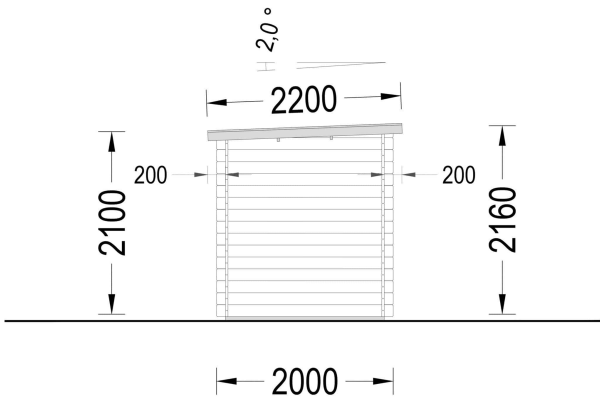

PREMIUM GARTENHAUS