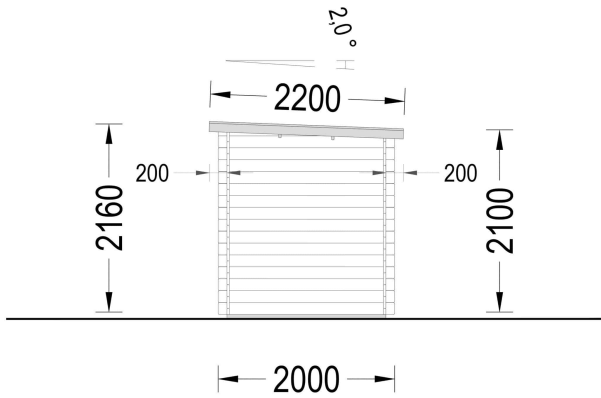

TECHNISCHE DATEN

Fußboden

Marke Premium Gartenhaus

Breite 300 cm

Raumanzahl 1

Holzbehandlung Unbehandelt

Verglasung Doppelverglasung

Terrasse ohne Terrasse

Wandstärke 28 mm

Außenmaß 300 x 200 cm

Innenmaß 274 x 174 cm

Dachfläche 7,5 m²

Dachform Pultdach

Dachüberstand 20 cm

Firsthöhe 220 cm

Seitenhöhe der Wände 198 cm

Spiegelverkehrter Aufbau Ja

Dachwinkel 6°

Fenstermaße: 1* 90 cm x 39 cm (Lichtes Maß 77 cm x 26 cm)