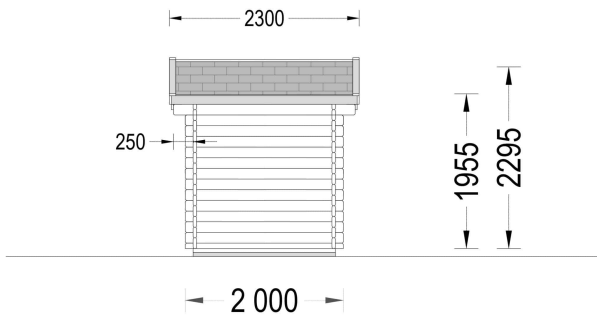

GARTENHAUS AUS HOLZ MIMI (28 MM), 3X2 M, 6 M²

€ 2450,00

Das Gerätehaus MIMI wird als beste Wahl für alle empfohlen, die ein kleines Heim für ihre Werkzeuge und Hobbygeräte suchen. Es bietet eine sichere und griffbereite Lagerung für Ausrüstung und verleiht gleichzeitig dem Grundstück eine idyllische und klassische Note

BESCHREIBUNG

Das Gartenhaus MIMI (28 mm) mit einer Grundfläche von 6 m² scheint eine praktische und kompakte Option zu sein.

Hier sind einige der Merkmale und Highlights des Modells:

- **Doppeltüren für Tageslicht:**
 - Die Doppeltüren des Gartenhauses lassen viel Tageslicht herein, was den Innenraum beleuchtet und einen direkten Blick ins Innere ermöglicht. Dies kann die Benutzerfreundlichkeit verbessern.
- **Kompakte Größe:**
 - Mit einer Grundfläche von 6 m² passt das Gartenhaus auch auf kleinere Grundstücke. Die kompakte Größe macht es ideal für die Lagerung von Werkzeugen und Hobbygeräten.
- **Hergestellt aus natürlichem Nadelholz:**
 - Das Gartenhaus MIMI ist aus natürlichem Nadelholz gefertigt, was nicht nur eine zuverlässige Wärmedämmung gewährleistet, sondern auch eine umweltfreundliche Option darstellt.

PREMIUM GARTENHAUS

TECHNISCHE DATEN

Marke	Premium Gartenhaus
Fußboden	19 - 20 mm Bodenbretter mit Nut-und-Feder-Verbindungen, Grundrahmen und Querstreben (als Zubehör erhältlich)
Breite	300 cm
Raumanzahl	1
Dachform	Satteldach
Tiefe	200 cm
Wandstärke	28 mm
Holzbehandlung	Unbehandelt
Verglasung	Einfach 4 mm
Haus Typ	Klassisch
Terrasse	ohne Terrasse
Grundfläche	6 m ²
Außenmaß	300cm x 200cm
Firsthöhe	229,5 cm
Innenmaß	276cm x 176cm
Seitenhöhe der Wände	195,5 cm
Türmaße	1* 161 cm x 192 cm
Bauweise	Blockbohlen
Dachüberstand	25 cm
Dachfläche	7 m ²
Dachaufbau	18-20 mm Dachbretter
Grundform	Rechteckig
Holzart Fenster/Türen	Kiefer
Dachwinkel	13,7°
Spiegelverkehrter Aufbau	Ja
Herstellergarantie	5 Jahre
Fläche	3x2

SIE KÖNNEN AUCH MÖGEN...

**Sickerschacht mit
Zufluss/Abfluss Ø 110 mm**

ANMERKUNGEN
