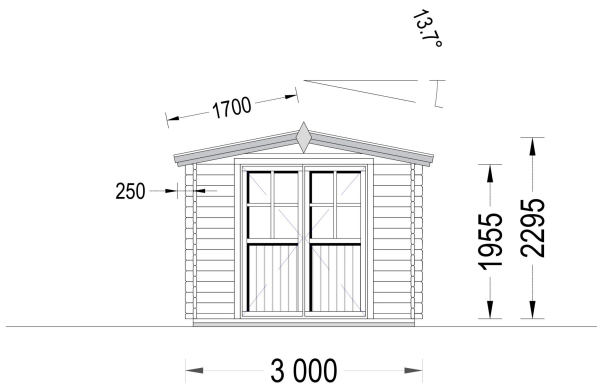

GARTENHAUS AUS HOLZ MIMI (28 MM), 3X2 M, 6 M²

€ 2450,00

Das Gerätehaus MIMI wird als beste Wahl für alle empfohlen, die ein kleines Heim für ihre Werkzeuge und Hobbygeräte suchen. Es bietet eine sichere und griffbereite Lagerung für Ausrüstung und verleiht gleichzeitig dem Grundstück eine idyllische und klassische Note

BESCHREIBUNG

Das Gartenhaus MIMI (28 mm) mit einer Grundfläche von 6 m² scheint eine praktische und kompakte Option zu sein.

Hier sind einige der Merkmale und Highlights des Modells:

- **Doppeltüren für Tageslicht:**
 - Die Doppeltüren des Gartenhauses lassen viel Tageslicht herein, was den Innenraum beleuchtet und einen direkten Blick ins Innere ermöglicht. Dies kann die Benutzerfreundlichkeit verbessern.
- **Kompakte Größe:**
 - Mit einer Grundfläche von 6 m² passt das Gartenhaus auch auf kleinere Grundstücke. Die kompakte Größe macht es ideal für die Lagerung von Werkzeugen und Hobbygeräten.
- **Hergestellt aus natürlichem Nadelholz:**
 - Das Gartenhaus MIMI ist aus natürlichem Nadelholz gefertigt, was nicht nur eine zuverlässige Wärmedämmung gewährleistet, sondern auch eine umweltfreundliche Option darstellt.

PREMIUM GARTENHAUS

TECHNISCHE DATEN

Marke	Premium Gartenhaus
Fußboden	19 - 20 mm Bodenbretter mit Nut-und-Feder-Verbindungen, Grundrahmen und Querstreben (als Zubehör erhältlich)
Breite	300 cm
Raumanzahl	1
Dachform	Satteldach
Tiefe	200 cm
Wandstärke	28 mm
Holzbehandlung	Unbehandelt
Verglasung	Einfach 4 mm
Haus Typ	Klassisch
Terrasse	ohne Terrasse
Grundfläche	6 m ²
Außenmaß	300cm x 200cm
Firsthöhe	229,5 cm
Innenmaß	276cm x 176cm
Seitenhöhe der Wände	195,5 cm
Türmaße	1* 161 cm x 192 cm
Bauweise	Blockbohlen
Dachüberstand	25 cm
Dachfläche	7 m ²
Dachaufbau	18-20 mm Dachbretter
Grundform	Rechteckig
Holzart Fenster/Türen	Kiefer
Dachwinkel	13,7°
Spiegelverkehrter Aufbau	Ja
Herstellergarantie	5 Jahre
Fläche	3x2

SIE KÖNNEN AUCH MÖGEN...

**Sickerschacht mit
Zufluss/Abfluss Ø 110 mm**

ANMERKUNGEN
