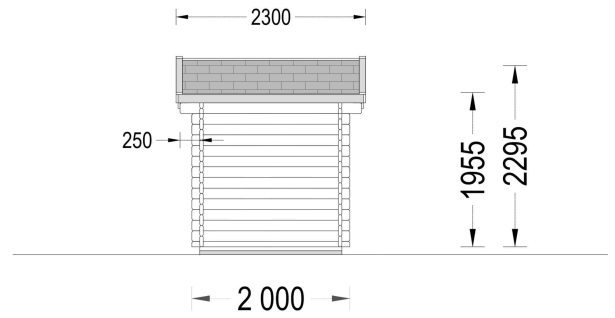

GARTENHAUS AUS HOLZ MIMI (28 MM), 3X2 M, 6 M²

€ 2450,00

Das Gerätehaus MIMI wird als beste Wahl für alle empfohlen, die ein kleines Heim für ihre Werkzeuge und Hobbygeräte suchen. Es bietet eine sichere und griffbereite Lagerung für Ausrüstung und verleiht gleichzeitig dem Grundstück eine idyllische und klassische Note

BESCHREIBUNG

Das Gartenhaus MIMI (28 mm) mit einer Grundfläche von 6 m² scheint eine praktische und kompakte Option zu sein.

Hier sind einige der Merkmale und Highlights des Modells:

- **Doppeltüren für Tageslicht:**
 - Die Doppeltüren des Gartenhauses lassen viel Tageslicht herein, was den Innenraum beleuchtet und einen direkten Blick ins Innere ermöglicht. Dies kann die Benutzerfreundlichkeit verbessern.
- **Kompakte Größe:**
 - Mit einer Grundfläche von 6 m² passt das Gartenhaus auch auf kleinere Grundstücke. Die kompakte Größe macht es ideal für die Lagerung von Werkzeugen und Hobbygeräten.
- **Hergestellt aus natürlichem Nadelholz:**
 - Das Gartenhaus MIMI ist aus natürlichem Nadelholz gefertigt, was nicht nur eine zuverlässige Wärmedämmung gewährleistet, sondern auch eine umweltfreundliche Option darstellt.

PREMIUM GARTENHAUS

TECHNISCHE DATEN

Marke	Premium Gartenhaus
Fußboden	19 - 20 mm Bodenbretter mit Nut-und-Feder-Verbindungen, Grundrahmen und Querstreben (als Zubehör erhältlich)
Breite	300 cm
Raumanzahl	1
Dachform	Satteldach
Tiefe	200 cm
Wandstärke	28 mm
Holzbehandlung	Unbehandelt
Verglasung	Einfach 4 mm
Haus Typ	Klassisch
Terrasse	ohne Terrasse
Grundfläche	6 m ²
Außenmaß	300cm x 200cm
Firsthöhe	229,5 cm
Innenmaß	276cm x 176cm
Seitenhöhe der Wände	195,5 cm
Türmaße	1* 161 cm x 192 cm
Bauweise	Blockbohlen
Dachüberstand	25 cm
Dachfläche	7 m ²
Dachaufbau	18-20 mm Dachbretter
Grundform	Rechteckig
Holzart Fenster/Türen	Kiefer
Dachwinkel	13,7°
Spiegelverkehrter Aufbau	Ja
Herstellergarantie	5 Jahre
Fläche	3x2

SIE KÖNNEN AUCH MÖGEN...

**Sickerschacht mit
Zufluss/Abfluss Ø 110 mm**

ANMERKUNGEN
