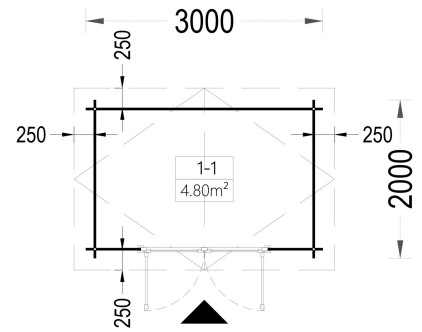

GARTENHAUS AUS HOLZ MIMI (28 MM), 3X2 M, 6 M²

€ 2450,00

Das Gerätehaus MIMI wird als beste Wahl für alle empfohlen, die ein kleines Heim für ihre Werkzeuge und Hobbygeräte suchen. Es bietet eine sichere und griffbereite Lagerung für Ausrüstung und verleiht gleichzeitig dem Grundstück eine idyllische und klassische Note

BESCHREIBUNG

Das Gartenhaus MIMI (28 mm) mit einer Grundfläche von 6 m² scheint eine praktische und kompakte Option zu sein.

Hier sind einige der Merkmale und Highlights des Modells:

- **Doppeltüren für Tageslicht:**
 - Die Doppeltüren des Gartenhauses lassen viel Tageslicht herein, was den Innenraum beleuchtet und einen direkten Blick ins Innere ermöglicht. Dies kann die Benutzerfreundlichkeit verbessern.
- **Kompakte Größe:**
 - Mit einer Grundfläche von 6 m² passt das Gartenhaus auch auf kleinere Grundstücke. Die kompakte Größe macht es ideal für die Lagerung von Werkzeugen und Hobbygeräten.
- **Hergestellt aus natürlichem Nadelholz:**
 - Das Gartenhaus MIMI ist aus natürlichem Nadelholz gefertigt, was nicht nur eine zuverlässige Wärmedämmung gewährleistet, sondern auch eine umweltfreundliche Option darstellt.

PREMIUM GARTENHAUS

TECHNISCHE DATEN

Marke	Premium Gartenhaus
Fußboden	19 - 20 mm Bodenbretter mit Nut-und-Feder-Verbindungen, Grundrahmen und Querstreben (als Zubehör erhältlich)
Breite	300 cm
Raumanzahl	1
Dachform	Satteldach
Tiefe	200 cm
Wandstärke	28 mm
Holzbehandlung	Unbehandelt
Verglasung	Einfach 4 mm
Haus Typ	Klassisch
Terrasse	ohne Terrasse
Grundfläche	6 m ²
Außenmaß	300cm x 200cm
Firsthöhe	229,5 cm
Innenmaß	276cm x 176cm
Seitenhöhe der Wände	195,5 cm
Türmaße	1* 161 cm x 192 cm
Bauweise	Blockbohlen
Dachüberstand	25 cm
Dachfläche	7 m ²
Dachaufbau	18-20 mm Dachbretter
Grundform	Rechteckig
Holzart Fenster/Türen	Kiefer
Dachwinkel	13,7°
Spiegelverkehrter Aufbau	Ja
Herstellergarantie	5 Jahre
Fläche	3x2

SIE KÖNNEN AUCH MÖGEN...

**Sickerschacht mit
Zufluss/Abfluss Ø 110 mm**

ANMERKUNGEN
