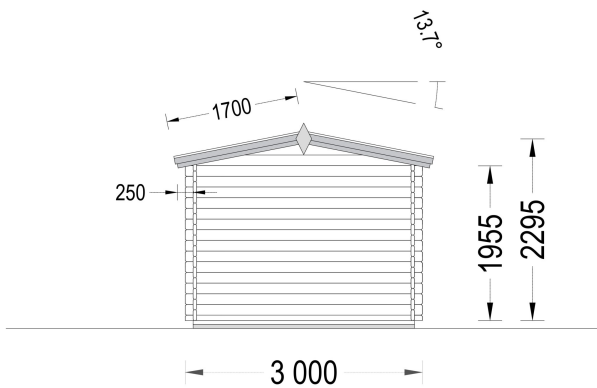

GARTENHAUS AUS HOLZ MIMI (28 MM), 3X2 M, 6 M²

€ 2450,00

Das Gerätehaus MIMI wird als beste Wahl für alle empfohlen, die ein kleines Heim für ihre Werkzeuge und Hobbygeräte suchen. Es bietet eine sichere und griffbereite Lagerung für Ausrüstung und verleiht gleichzeitig dem Grundstück eine idyllische und klassische Note

BESCHREIBUNG

Das Gartenhaus MIMI (28 mm) mit einer Grundfläche von 6 m² scheint eine praktische und kompakte Option zu sein.

Hier sind einige der Merkmale und Highlights des Modells:

- **Doppeltüren für Tageslicht:**
 - Die Doppeltüren des Gartenhauses lassen viel Tageslicht herein, was den Innenraum beleuchtet und einen direkten Blick ins Innere ermöglicht. Dies kann die Benutzerfreundlichkeit verbessern.
- **Kompakte Größe:**
 - Mit einer Grundfläche von 6 m² passt das Gartenhaus auch auf kleinere Grundstücke. Die kompakte Größe macht es ideal für die Lagerung von Werkzeugen und Hobbygeräten.
- **Hergestellt aus natürlichem Nadelholz:**
 - Das Gartenhaus MIMI ist aus natürlichem Nadelholz gefertigt, was nicht nur eine zuverlässige Wärmedämmung gewährleistet, sondern auch eine umweltfreundliche Option darstellt.

PREMIUM GARTENHAUS

TECHNISCHE DATEN

Marke	Premium Gartenhaus
Fußboden	19 - 20 mm Bodenbretter mit Nut-und-Feder-Verbindungen, Grundrahmen und Querstreben (als Zubehör erhältlich)
Breite	300 cm
Raumanzahl	1
Dachform	Satteldach
Tiefe	200 cm
Wandstärke	28 mm
Holzbehandlung	Unbehandelt
Verglasung	Einfach 4 mm
Haus Typ	Klassisch
Terrasse	ohne Terrasse
Grundfläche	6 m ²
Außenmaß	300cm x 200cm
Firsthöhe	229,5 cm
Innenmaß	276cm x 176cm
Seitenhöhe der Wände	195,5 cm
Türmaße	1* 161 cm x 192 cm
Bauweise	Blockbohlen
Dachüberstand	25 cm
Dachfläche	7 m ²
Dachaufbau	18-20 mm Dachbretter
Grundform	Rechteckig
Holzart Fenster/Türen	Kiefer
Dachwinkel	13,7°
Spiegelverkehrter Aufbau	Ja
Herstellergarantie	5 Jahre
Fläche	3x2

SIE KÖNNEN AUCH MÖGEN...

**Sickerschacht mit
Zufluss/Abfluss Ø 110 mm**

ANMERKUNGEN
