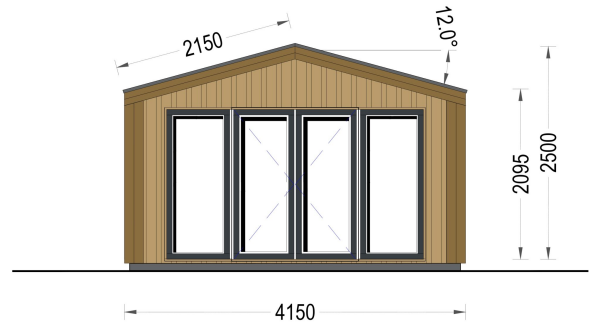

BESCHREIBUNG

WILLKOMMEN ZUM PREMIUM GARTENHAUS ELSA

– eine perfekte Kombination aus Funktionalität und Ästhetik, die Ihren Garten in eine Oase der Entspannung verwandelt. Mit einer Größe von 5x4 Metern und einer großzügigen Fläche von 20 m² bietet dieses exklusive Gartenhaus viel Raum für Ihre individuellen Bedürfnisse.

Design mit raffinierten Details:

Das Premium Gartenhaus ELSA beeindruckt durch sein doppeltes Pultdach, das nicht nur Schutz vor den Elementen bietet, sondern auch eine ästhetisch ansprechende architektonische Note verleiht. Die klaren Linien und die hochwertige 34 mm Holzverschalung sorgen für eine zeitlose Eleganz, die sich harmonisch in jede Gartenumgebung einfügt.

Großzügige Terrasse für pure Entspannung:

Eine der herausragenden Merkmale dieses Modells ist die großzügige 3.30 m² große Terrasse, die zum gemütlichen Verweilen im Freien einlädt. Genießen Sie sonnige Tage, laue Abende oder einen Kaffee am Morgen – die Terrasse des Premium Gartenhauses ELSA bietet Ihnen den idealen Raum, um die Natur in vollen Zügen zu genießen.

PREMIUM GARTENHAUS

PREMIUM GARTENHAUS

TECHNISCHE DATEN

Marke	Premium Gartenhaus
Fußboden	
Breite	433,2 cm
Raumanzahl	1
Dachform	Satteldach
Tiefe	390,7 cm
Wandstärke	34 mm + Wandverschalung
Holzbehandlung	Unbehandelt
Verglasung	Doppelverglasung
Haus Typ	Modern
Terrasse	ohne Terrasse
Grundfläche	16,9 m ²
Außenmaß	433,2 x 390,7 cm
Firsthöhe	270 cm
Seitenhöhe der Wände	216 cm
Türmaße	1* 161 cm x 192 cm
Dachfläche	18 m ²
Bauweise	34 mm + Holzverschalung