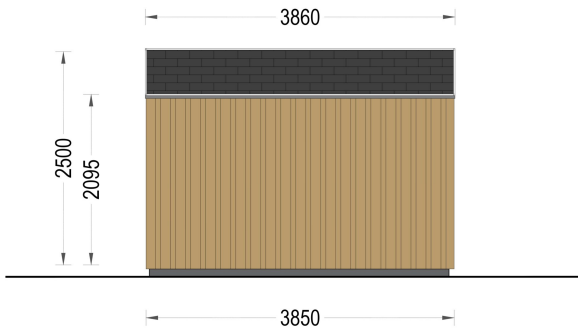

BESCHREIBUNG

WILLKOMMEN ZUM PREMIUM GARTENHAUS ELSA

– eine perfekte Kombination aus Funktionalität und Ästhetik, die Ihren Garten in eine Oase der Entspannung verwandelt. Mit einer Größe von 5x4 Metern und einer großzügigen Fläche von 20 m² bietet dieses exklusive Gartenhaus viel Raum für Ihre individuellen Bedürfnisse.

Design mit raffinierten Details:

Das Premium Gartenhaus ELSA beeindruckt durch sein doppeltes Pultdach, das nicht nur Schutz vor den Elementen bietet, sondern auch eine ästhetisch ansprechende architektonische Note verleiht. Die klaren Linien und die hochwertige 34 mm Holzverschalung sorgen für eine zeitlose Eleganz, die sich harmonisch in jede Gartenumgebung einfügt.

PREMIUM GARTENHAUS

PREMIUM GARTENHAUS

TECHNISCHE DATEN

Marke	Premium Gartenhaus
Fußboden	
Breite	433,2 cm
Raumanzahl	1
Dachform	Satteldach
Tiefe	390,7 cm
Wandstärke	34 mm + Wandverschalung
Holzbehandlung	Unbehandelt
Verglasung	Doppelverglasung
Haus Typ	Modern
Terrasse	ohne Terrasse
Grundfläche	16,9 m ²
Außenmaß	433,2 x 390,7 cm
Firsthöhe	270 cm
Seitenhöhe der Wände	216 cm
Türmaße	1* 161 cm x 192 cm
Dachfläche	18 m ²
Bauweise	34 mm + Holzverschalung