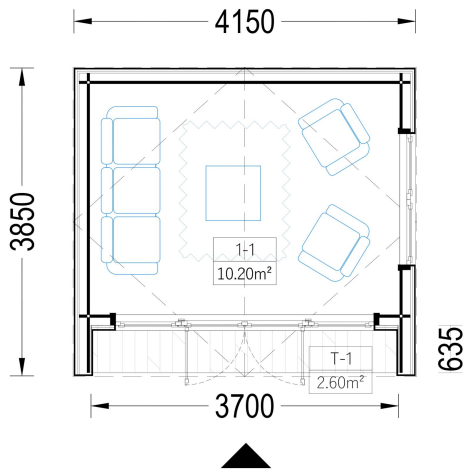

BESCHREIBUNG

WILLKOMMEN ZUM PREMIUM GARTENHAUS ELSA

– eine perfekte Kombination aus Funktionalität und Ästhetik, die Ihren Garten in eine Oase der Entspannung verwandelt. Mit einer Größe von 5x4 Metern und einer großzügigen Fläche von 20 m² bietet dieses exklusive Gartenhaus viel Raum für Ihre individuellen Bedürfnisse.

PREMIUM GARTENHAUS

PREMIUM GARTENHAUS

TECHNISCHE DATEN

Marke	Premium Gartenhaus
Fußboden	
Breite	433,2 cm
Raumanzahl	1
Dachform	Satteldach
Tiefe	390,7 cm
Wandstärke	34 mm + Wandverschalung
Holzbehandlung	Unbehandelt
Verglasung	Doppelverglasung
Haus Typ	Modern
Terrasse	ohne Terrasse
Grundfläche	16,9 m ²
Außenmaß	433,2 x 390,7 cm
Firsthöhe	270 cm
Seitenhöhe der Wände	216 cm
Türmaße	1* 161 cm x 192 cm
Dachfläche	18 m ²
Bauweise	34 mm + Holzverschalung