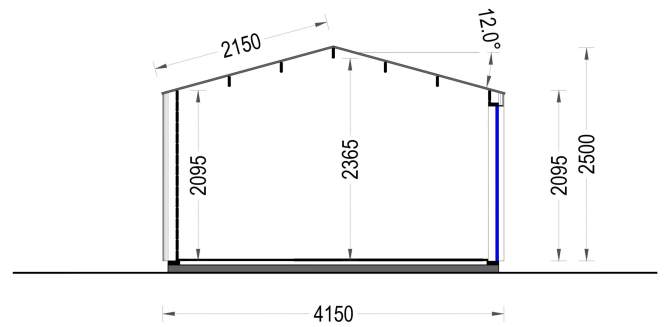

BESCHREIBUNG

WILLKOMMEN ZUM PREMIUM GARTENHAUS ELSA

– eine perfekte Kombination aus Funktionalität und Ästhetik, die Ihren Garten in eine Oase der Entspannung verwandelt. Mit einer Größe von 5x4 Metern und einer großzügigen Fläche von 20 m² bietet dieses exklusive Gartenhaus viel Raum für Ihre individuellen Bedürfnisse.

PREMIUM GARTENHAUS

PREMIUM GARTENHAUS

TECHNISCHE DATEN

Marke	Premium Gartenhaus
Fußboden	
Breite	433,2 cm
Raumanzahl	1
Dachform	Satteldach
Tiefe	390,7 cm
Wandstärke	34 mm + Wandverschalung
Holzbehandlung	Unbehandelt
Verglasung	Doppelverglasung
Haus Typ	Modern
Terrasse	ohne Terrasse
Grundfläche	16,9 m ²
Außenmaß	433,2 x 390,7 cm
Firsthöhe	270 cm
Seitenhöhe der Wände	216 cm
Türmaße	1* 161 cm x 192 cm
Dachfläche	18 m ²
Bauweise	34 mm + Holzverschalung