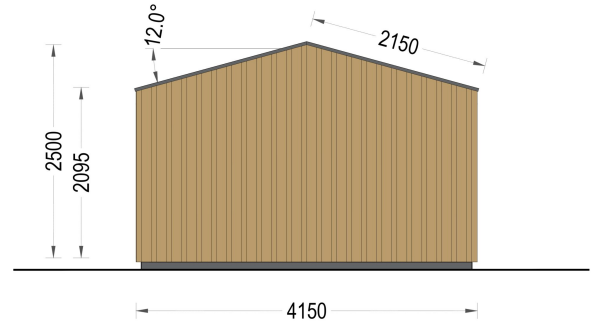

BESCHREIBUNG

WILLKOMMEN ZUM PREMIUM GARTENHAUS ELSA

– eine perfekte Kombination aus Funktionalität und Ästhetik, die Ihren Garten in eine Oase der Entspannung verwandelt. Mit einer Größe von 5x4 Metern und einer großzügigen Fläche von 20 m² bietet dieses exklusive Gartenhaus viel Raum für Ihre individuellen Bedürfnisse.

Design mit raffinierten Details:

Das Premium Gartenhaus ELSA beeindruckt durch sein doppeltes Pultdach, das nicht nur Schutz vor den Elementen bietet, sondern auch eine ästhetisch ansprechende architektonische Note verleiht. Die klaren Linien und die hochwertige 34 mm Holzverschalung sorgen für eine zeitlose Eleganz, die sich harmonisch in jede Gartenumgebung einfügt.

Mit dem Premium Gartenhaus ELSA holen Sie sich nicht nur ein funktionales Gartenhaus, sondern auch ein ästhetisches Highlight in Ihren Garten. Entdecken Sie die Freude an qualitativ hochwertigem Design und maximaler Entspannung im Freien mit diesem exklusiven Modell.

PREMIUM GARTENHAUS

PREMIUM GARTENHAUS

TECHNISCHE DATEN

Marke	Premium Gartenhaus
Fußboden	
Breite	433,2 cm
Raumanzahl	1
Dachform	Satteldach
Tiefe	390,7 cm
Wandstärke	34 mm + Wandverschalung
Holzbehandlung	Unbehandelt
Verglasung	Doppelverglasung
Haus Typ	Modern
Terrasse	ohne Terrasse
Grundfläche	16,9 m ²
Außenmaß	433,2 x 390,7 cm
Firsthöhe	270 cm
Seitenhöhe der Wände	216 cm
Türmaße	1* 161 cm x 192 cm
Dachfläche	18 m ²
Bauweise	34 mm + Holzverschalung