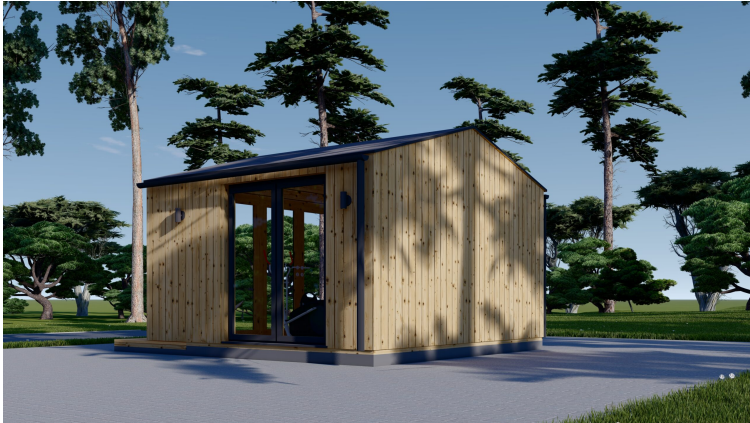

PREMIUM GARTENHAUS