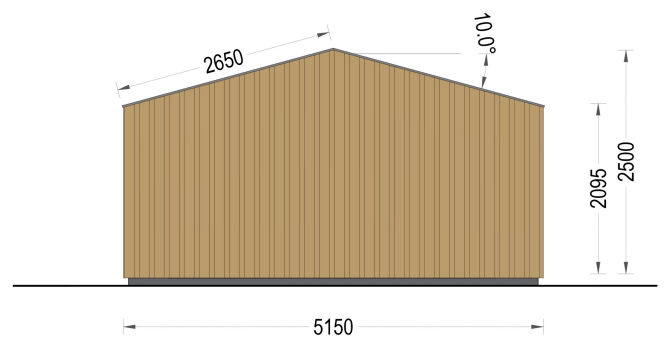

BESCHREIBUNG

WILLKOMMEN ZUM PREMIUM GARTENHAUS ELSA

eine perfekte Kombination aus Funktionalität und Ästhetik, die Ihren Garten in eine Oase der Entspannung verwandelt. Mit einer Größe von 5x4 Metern und einer großzügigen Fläche von 20 m² bietet dieses exklusive Gartenhaus viel Raum für Ihre individuellen Bedürfnisse.

Design mit raffinierten Details:

Das Premium Gartenhaus ELSA beeindruckt durch sein doppeltes Pultdach, das nicht nur Schutz vor den Elementen bietet, sondern auch eine ästhetisch ansprechende architektonische Note verleiht. Die klaren Linien und die hochwertige 34 mm Holzverschalung sorgen für eine zeitlose Eleganz, die sich harmonisch in jede Gartenumgebung einfügt.

Robuste Bauweise für langanhaltende Freude:

Das Premium Gartenhaus ELSA überzeugt nicht nur durch sein ansprechendes Design, sondern auch durch seine hochwertige Verarbeitung. Die 34 mm starke Holzverschalung sorgt für Stabilität und Langlebigkeit, während die sorgfältige Konstruktion sicherstellt, dass dieses Gartenhaus den Herausforderungen der Jahreszeiten standhält.

PREMIUM GARTENHAUS

TECHNISCHE DATEN

Marke	Premium Gartenhaus
Fußboden	
Breite	533,2 cm
Raumanzahl	1
Dachform	Satteldach
Tiefe	390,7 cm
Wandstärke	34 mm + Wandverschalung
Holzbehandlung	Unbehandelt
Verglasung	Doppelverglasung
Haus Typ	Modern
Terrasse	ohne Terrasse
Grundfläche	20,8 m ²
Außenmaß	533,2 x 390,7 cm
Firsthöhe	270 cm
Seitenhöhe der Wände	216 cm
Türmaße	1* 161 cm x 192 cm
Dachfläche	21 m ²
Bauweise	34 mm + Holzverschalung