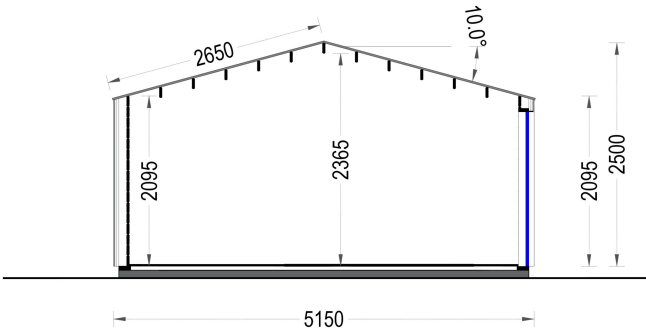

BESCHREIBUNG

WILLKOMMEN ZUM PREMIUM GARTENHAUS ELSA

eine perfekte Kombination aus Funktionalität und Ästhetik, die Ihren Garten in eine Oase der Entspannung verwandelt. Mit einer Größe von 5x4 Metern und einer großzügigen Fläche von 20 m² bietet dieses exklusive Gartenhaus viel Raum für Ihre individuellen Bedürfnisse.

Robuste Bauweise für langanhaltende Freude:

Das Premium Gartenhaus ELSA überzeugt nicht nur durch sein ansprechendes Design, sondern auch durch seine hochwertige Verarbeitung. Die 34 mm starke Holzverschalung sorgt für Stabilität und Langlebigkeit, während die sorgfältige Konstruktion sicherstellt, dass dieses Gartenhaus den Herausforderungen der Jahreszeiten standhält.

PREMIUM GARTENHAUS

TECHNISCHE DATEN

Marke	Premium Gartenhaus
Fußboden	
Breite	533,2 cm
Raumanzahl	1
Dachform	Satteldach
Tiefe	390,7 cm
Wandstärke	34 mm + Wandverschalung
Holzbehandlung	Unbehandelt
Verglasung	Doppelverglasung
Haus Typ	Modern
Terrasse	ohne Terrasse
Grundfläche	20,8 m ²
Außenmaß	533,2 x 390,7 cm
Firsthöhe	270 cm
Seitenhöhe der Wände	216 cm
Türmaße	1* 161 cm x 192 cm
Dachfläche	21 m ²
Bauweise	34 mm + Holzverschalung