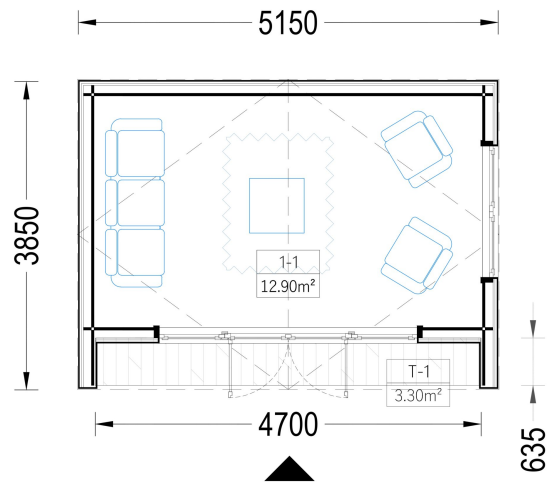

BESCHREIBUNG

WILLKOMMEN ZUM PREMIUM GARTENHAUS ELSA

eine perfekte Kombination aus Funktionalität und Ästhetik, die Ihren Garten in eine Oase der Entspannung verwandelt. Mit einer Größe von 5x4 Metern und einer großzügigen Fläche von 20 m² bietet dieses exklusive Gartenhaus viel Raum für Ihre individuellen Bedürfnisse.

PREMIUM GARTENHAUS

TECHNISCHE DATEN

Marke	Premium Gartenhaus
Fußboden	
Breite	533,2 cm
Raumanzahl	1
Dachform	Satteldach
Tiefe	390,7 cm
Wandstärke	34 mm + Wandverschalung
Holzbehandlung	Unbehandelt
Verglasung	Doppelverglasung
Haus Typ	Modern
Terrasse	ohne Terrasse
Grundfläche	20,8 m ²
Außenmaß	533,2 x 390,7 cm
Firsthöhe	270 cm
Seitenhöhe der Wände	216 cm
Türmaße	1* 161 cm x 192 cm
Dachfläche	21 m ²
Bauweise	34 mm + Holzverschalung