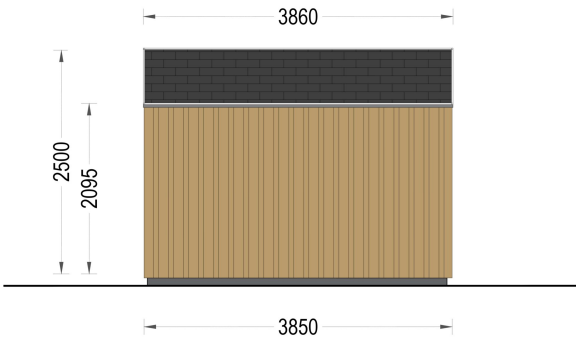

BESCHREIBUNG

WILLKOMMEN ZUM PREMIUM GARTENHAUS ELSA

eine perfekte Kombination aus Funktionalität und Ästhetik, die Ihren Garten in eine Oase der Entspannung verwandelt. Mit einer Größe von 5x4 Metern und einer großzügigen Fläche von 20 m² bietet dieses exklusive Gartenhaus viel Raum für Ihre individuellen Bedürfnisse.

Design mit raffinierten Details:

Das Premium Gartenhaus ELSA beeindruckt durch sein doppeltes Pultdach, das nicht nur Schutz vor den Elementen bietet, sondern auch eine ästhetisch ansprechende architektonische Note verleiht. Die klaren Linien und die hochwertige 34 mm Holzverschalung sorgen für eine zeitlose Eleganz, die sich harmonisch in jede Gartenumgebung einfügt.

Robuste Bauweise für langanhaltende Freude:

Das Premium Gartenhaus ELSA überzeugt nicht nur durch sein ansprechendes Design, sondern auch durch seine hochwertige Verarbeitung. Die 34 mm starke Holzverschalung sorgt für Stabilität und Langlebigkeit, während die sorgfältige Konstruktion sicherstellt, dass dieses Gartenhaus den Herausforderungen der Jahreszeiten standhält.

PREMIUM GARTENHAUS

TECHNISCHE DATEN

Marke	Premium Gartenhaus
Fußboden	
Breite	533,2 cm
Raumanzahl	1
Dachform	Satteldach
Tiefe	390,7 cm
Wandstärke	34 mm + Wandverschalung
Holzbehandlung	Unbehandelt
Verglasung	Doppelverglasung
Haus Typ	Modern
Terrasse	ohne Terrasse
Grundfläche	20,8 m ²
Außenmaß	533,2 x 390,7 cm
Firsthöhe	270 cm
Seitenhöhe der Wände	216 cm
Türmaße	1* 161 cm x 192 cm
Dachfläche	21 m ²
Bauweise	34 mm + Holzverschalung