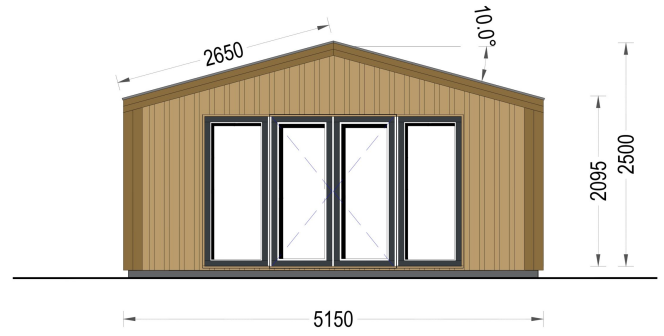

BESCHREIBUNG

WILLKOMMEN ZUM PREMIUM GARTENHAUS ELSA

eine perfekte Kombination aus Funktionalität und Ästhetik, die Ihren Garten in eine Oase der Entspannung verwandelt. Mit einer Größe von 5x4 Metern und einer großzügigen Fläche von 20 m² bietet dieses exklusive Gartenhaus viel Raum für Ihre individuellen Bedürfnisse.

Design mit raffinierten Details:

Das Premium Gartenhaus ELSA beeindruckt durch sein doppeltes Pultdach, das nicht nur Schutz vor den Elementen bietet, sondern auch eine ästhetisch ansprechende architektonische Note verleiht. Die klaren Linien und die hochwertige 34 mm Holzverschalung sorgen für eine zeitlose Eleganz, die sich harmonisch in jede Gartenumgebung einfügt.

Robuste Bauweise für langanhaltende Freude:

Das Premium Gartenhaus ELSA überzeugt nicht nur durch sein ansprechendes Design, sondern auch durch seine hochwertige Verarbeitung. Die 34 mm starke Holzverschalung sorgt für Stabilität und Langlebigkeit, während die sorgfältige Konstruktion sicherstellt, dass dieses Gartenhaus den Herausforderungen der Jahreszeiten standhält.

PREMIUM GARTENHAUS

TECHNISCHE DATEN

Marke	Premium Gartenhaus
Fußboden	
Breite	533,2 cm
Raumanzahl	1
Dachform	Satteldach
Tiefe	390,7 cm
Wandstärke	34 mm + Wandverschalung
Holzbehandlung	Unbehandelt
Verglasung	Doppelverglasung
Haus Typ	Modern
Terrasse	ohne Terrasse
Grundfläche	20,8 m ²
Außenmaß	533,2 x 390,7 cm
Firsthöhe	270 cm
Seitenhöhe der Wände	216 cm
Türmaße	1* 161 cm x 192 cm
Dachfläche	21 m ²
Bauweise	34 mm + Holzverschalung