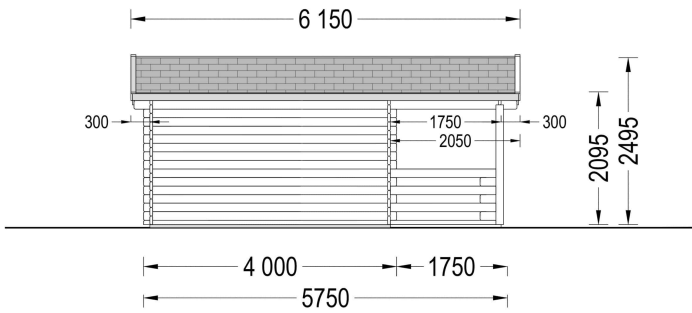

BESCHREIBUNG

Gartenhaus aus Holz SABINE , 4x5.75 m, 16 m² + 7 m² Terrasse: Ein Ort der Entspannung und Eleganz

Willkommen im Gartenhaus SABINE – einem Ort, an dem Komfort, Entspannung und Familienzeit auf stilvolle Weise vereint werden. Dieses Modell aus hochwertigem Holz bietet nicht nur funktionale Raffinessen, sondern auch eine ästhetische Bereicherung für Ihren Garten.

SABINE - Klassische Schönheit für Ihren Garten:

Sabine vereint Kompaktheit, Robustheit und Stil auf harmonische Weise. Dieser Gartenhaus-Schuppen bietet nicht nur viel Platz zum Wohlfühlen, sondern setzt auch ästhetische Akzente in Ihrem Garten. Der kompakte und dennoch robuste Aufbau macht SABINE zur idealen Wahl für alle, die nach einer klassischen Schönheit aus Holz suchen.

PREMIUM GARTENHAUS

VARIATIONEN

Bild	Artikelnummer	Stock	Status	Beschreibung	Wandstärke	Preis
	AV045				44 mm	€ 5868,00
	AV045				66 mm	€ 6999,00

Bild	Artikelnummer	Stock Status	Beschreibung	Wandstärke	Preis
	AV045			34 mm	€ 4680,00

TECHNISCHE DATEN

Maße	5750,000 × 4000,000 cm
Grundfläche	16 m ²
Wandstärke	34 mm , 44 mm , 66 mm
Marke	Premium Gartenhaus
Raumanzahl	1
Dachform	Satteldach
Breite	400 cm
Tiefe	400 cm
Holzbehandlung	Unbehandelt
Verglasung	Doppelverglasung
Terrasse	mit Terrasse
Außenmaß	400 x 400 cm + 175 cm
Boden	19 - 20 mm Bodenbretter mit Nut-und-Feder-Verbindungen, Grundrahmen und Querstreben (Als Zubehör erhältlich)
Fenstermaße:	1* 138 cm x 105 cm , 1* 70 cm x 105 cm
Türmaße	1 * 161 cm x 192 cm (Eingang)
Dachfläche	29 m ²
Dachwinkel	12,2°
Grundform	Rechteckig
Firsthöhe	250 cm
Seitenhöhe der Wände	209 cm
Haus Typ	Klassisch
Innenmaß	367 x 367 cm
Fläche	4×5
Spiegelverkehrter Aufbau	Ja