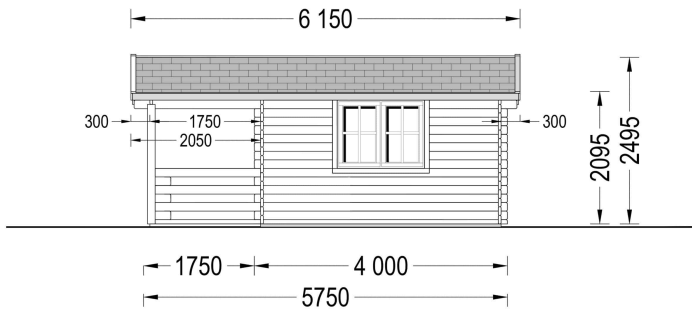

VARIATIONEN

Bild	Artikelnummer	Stock	Status	Beschreibung	Wandstärke	Preis
	AV045				44 mm	€ 5868,00
	AV045				66 mm	€ 6999,00