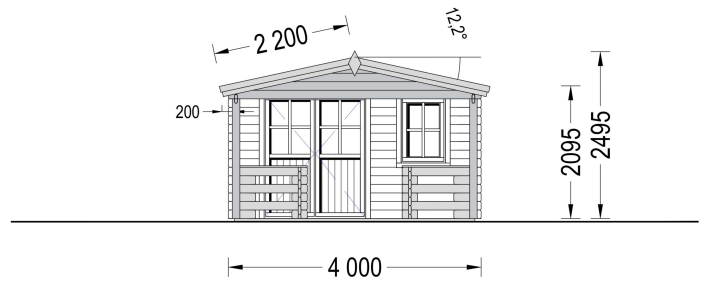

PREMIUM GARTENHAUS