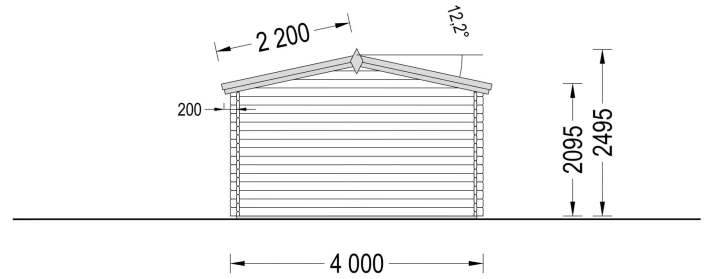

BESCHREIBUNG

Gartenhaus aus Holz SABINE , 4x5.75 m, 16 m² + 7 m² Terrasse: Ein Ort der Entspannung und Eleganz

Willkommen im Gartenhaus SABINE – einem Ort, an dem Komfort, Entspannung und Familienzeit auf stilvolle Weise vereint werden. Dieses Modell aus hochwertigem Holz bietet nicht nur funktionale Raffinessen, sondern auch eine ästhetische Bereicherung für Ihren Garten.

SABINE - Klassische Schönheit für Ihren Garten:

Sabine vereint Kompaktheit, Robustheit und Stil auf harmonische Weise. Dieser Gartenhaus-Schuppen bietet nicht nur viel Platz zum Wohlfühlen, sondern setzt auch ästhetische Akzente in Ihrem Garten. Der kompakte und dennoch robuste Aufbau macht SABINE zur idealen Wahl für alle, die nach einer klassischen Schönheit aus Holz suchen.

PREMIUM GARTENHAUS

VARIATIONEN

Bild	Artikelnummer	Stock	Status	Beschreibung	Wandstärke	Preis
	AV045				44 mm	€ 5868,00
	AV045				66 mm	€ 6999,00

Bild	Artikelnummer	Stock Status	Beschreibung	Wandstärke	Preis
	AV045			34 mm	€ 4680,00

TECHNISCHE DATEN

Maße	5750,000 × 4000,000 cm
Grundfläche	16 m ²
Wandstärke	34 mm , 44 mm , 66 mm
Marke	Premium Gartenhaus
Raumanzahl	1
Dachform	Satteldach
Breite	400 cm
Tiefe	400 cm
Holzbehandlung	Unbehandelt
Verglasung	Doppelverglasung
Terrasse	mit Terrasse
Außenmaß	400 x 400 cm + 175 cm
Boden	19 - 20 mm Bodenbretter mit Nut-und-Feder-Verbindungen, Grundrahmen und Querstreben (Als Zubehör erhältlich)
Fenstermaße:	1* 138 cm x 105 cm , 1* 70 cm x 105 cm
Türmaße	1 * 161 cm x 192 cm (Eingang)
Dachfläche	29 m ²
Dachwinkel	12,2°
Grundform	Rechteckig
Firsthöhe	250 cm
Seitenhöhe der Wände	209 cm
Haus Typ	Klassisch
Innenmaß	367 x 367 cm
Fläche	4×5
Spiegelverkehrter Aufbau	Ja