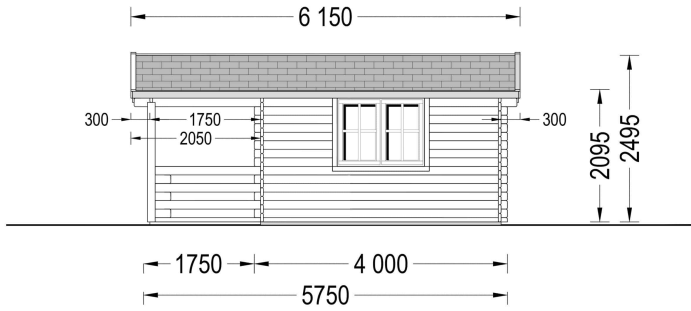

VARIATIONEN

Bild	Artikelnummer	Stock	Status	Beschreibung	Wandstärke	Preis
	AV045				44 mm	€ 5868,00
	AV045				66 mm	€ 6999,00