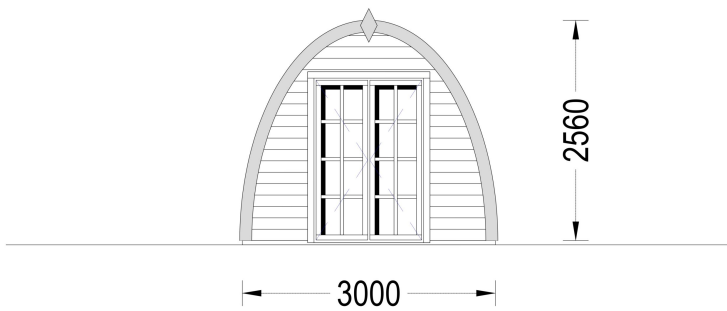

PREMIUM GARTENHAUS