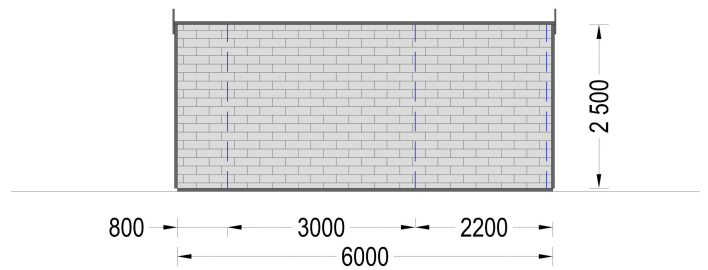

BESCHREIBUNG

Das Premium Gartenhaus BRITA mit einer Grundfläche von 24 m² scheint eine vielseitige und ansprechende Option zu sein.

Hier sind einige der Merkmale und Highlights des Modells:

- **Vielseitiger Raum:**
 - Das Gartenhaus BRITA erfüllt zahlreiche Zwecke, von einem einzigartigen Gästezimmer über einen Camping-Platz im Garten bis hin zu einer praktischen Lagerfläche. Die Vielseitigkeit des Raums ermöglicht verschiedene Nutzungsmöglichkeiten.
- **Runde Form für Originalität:**
 - Die runde Form des Hauses verleiht ihm eine originelle und auffällige Ästhetik. Dies könnte dem Garten eine besondere Note verleihen.
- **Verschiedene Größen verfügbar:**
 - Es gibt die Möglichkeit, aus mehreren Größen zu wählen, um die perfekte Größe für die individuellen Bedürfnisse zu finden. Das ermöglicht eine flexible Anpassung an den verfügbaren Platz.
- **Kompakte Terrasse:**
 - Das Gartenhaus verfügt über eine kompakte Terrasse, die sich als der perfekte Ort für entspannte Momente auf einem Liegestuhl eignet.
- **Separates Schlafzimmer und eigenes Bad:**
 - Es besteht die Möglichkeit, bei Bedarf ein separates Schlafzimmer einzurichten. Zudem bietet das Gartenhaus ein eigenes Bad, um den Komfort zu garantieren.

TECHNISCHE DATEN

Dachform	Walmdach
Dachaufbau	44 mm Dachbretter
Marke	Premium Gartenhaus
Breite	300 cm
Raumanzahl	1
Holzbehandlung	Unbehandelt
Tiefe	600 cm
Verglasung	Doppelverglasung
Wandstärke	44 mm
Grundfläche	24 m ²

Fußboden	18-20 mm starke Bodendielen mit Nut- und Feder + 100 mm Isolierung (optional erhältlich)
Außenmaß	400 x 600 cm
Bauweise	Blockbohlen
Türmaße	1* 130 cm x 172 cm; 1* 70 cm x 192 cm
Dachüberstand	10 cm
Firsthöhe	256 cm
Haus Typ	Modern
Fenstermaße:	1* 70 cm x 105 cm
Holzart Fenster/Türen	Kiefer
Grundform	Rechteckig
Herstellergarantie	5 Jahre
Spiegelverkehrter Aufbau	Ja
Fläche	4x6