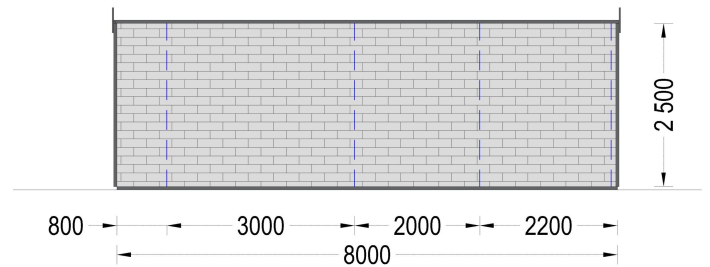

PREMIUM GARTENHAUS

TECHNISCHE DATEN

Dachform	Walmdach
Marke	Premium Gartenhaus
Breite	400 cm
Raumanzahl	1
Holzbehandlung	Unbehandelt
Tiefe	800 cm
Verglasung	Doppelverglasung
Wandstärke	44 mm
Grundfläche	24 m ²

Fußboden	18-20 mm starke Bodendielen mit Nut- und Feder + 100 mm Isolierung (optional erhältlich)
Außenmaß	400 x 800 cm
Bauweise	Blockbohlen
Türmaße	1* 130 cm x 172 cm; 1* 70 cm x 192 cm
Dachüberstand	10 cm
Firsthöhe	250 cm
Haus Typ	Modern
Fenstermaße:	1* 70 cm x 105 cm
Holzart Fenster/Türen	Kiefer
Grundform	Rechteckig
Herstellergarantie	5 Jahre
Spiegelverkehrter Aufbau	Ja
Fläche	4x8
Dachaufbau	44 mm Dachbretter