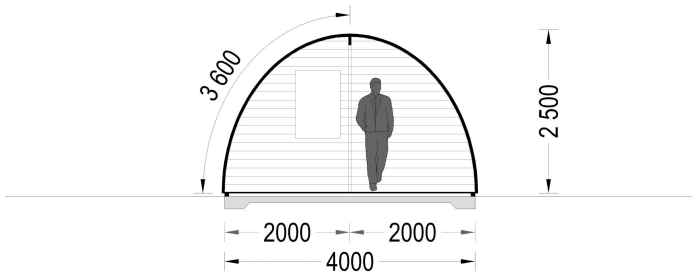

PREMIUM GARTENHAUS

TECHNISCHE DATEN

Dachform	Walmdach
Marke	Premium Gartenhaus
Breite	400 cm
Raumanzahl	1
Holzbehandlung	Unbehandelt
Tiefe	800 cm
Verglasung	Doppelverglasung
Wandstärke	44 mm
Grundfläche	24 m ²

Fußboden	18-20 mm starke Bodendielen mit Nut- und Feder + 100 mm Isolierung (optional erhältlich)
Außenmaß	400 x 800 cm
Bauweise	Blockbohlen
Türmaße	1* 130 cm x 172 cm; 1* 70 cm x 192 cm
Dachüberstand	10 cm
Firsthöhe	250 cm
Haus Typ	Modern
Fenstermaße:	1* 70 cm x 105 cm
Holzart Fenster/Türen	Kiefer
Grundform	Rechteckig
Herstellergarantie	5 Jahre
Spiegelverkehrter Aufbau	Ja
Fläche	4x8
Dachaufbau	44 mm Dachbretter