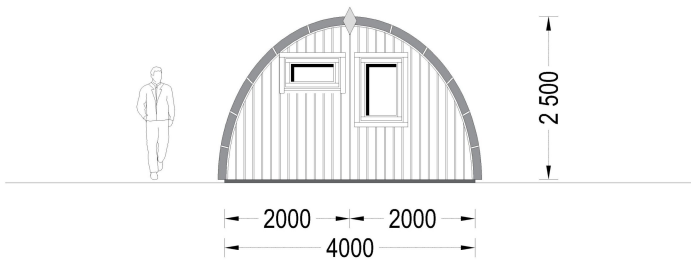

Das markante, runde Design macht BRITA zu einem echten Blickfang in Ihrem Garten und verleiht ihm einen Hauch von Originalität. Wählen Sie aus verschiedenen Größenoptionen, um sicherzustellen, dass Ihr Gartenhaus perfekt zu Ihren Bedürfnissen passt.

PREMIUM GARTENHAUS

TECHNISCHE DATEN

Dachform	Walmdach
Marke	Premium Gartenhaus
Breite	400 cm
Raumanzahl	1
Holzbehandlung	Unbehandelt
Tiefe	800 cm
Verglasung	Doppelverglasung
Wandstärke	44 mm
Grundfläche	24 m ²

Fußboden	18-20 mm starke Bodendielen mit Nut- und Feder + 100 mm Isolierung (optional erhältlich)
Außenmaß	400 x 800 cm
Bauweise	Blockbohlen
Türmaße	1* 130 cm x 172 cm; 1* 70 cm x 192 cm
Dachüberstand	10 cm
Firsthöhe	250 cm
Haus Typ	Modern
Fenstermaße:	1* 70 cm x 105 cm
Holzart Fenster/Türen	Kiefer
Grundform	Rechteckig
Herstellergarantie	5 Jahre
Spiegelverkehrter Aufbau	Ja
Fläche	4x8
Dachaufbau	44 mm Dachbretter