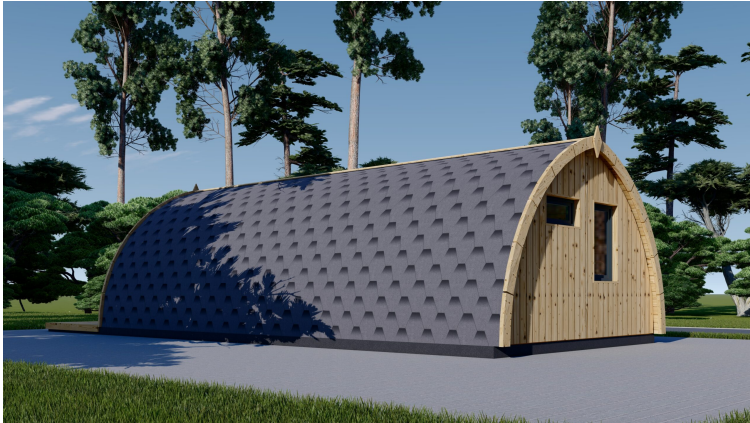

PREMIUM GARTENHAUS