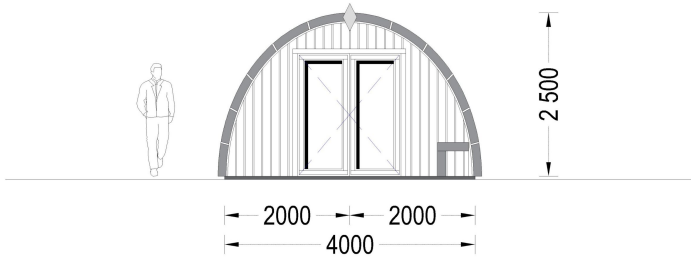

BESCHREIBUNG

Das Premium Gartenhaus BRITA mit einer Grundfläche von 32 m² scheint eine vielseitige und ansprechende Option zu sein.

Willkommen in Ihrem neuen Rückzugsort im Grünen – dem Gartenhaus BRITA!

Das markante, runde Design macht BRITA zu einem echten Blickfang in Ihrem Garten und verleiht ihm einen Hauch von Originalität. Wählen Sie aus verschiedenen Größenoptionen, um sicherzustellen, dass Ihr Gartenhaus perfekt zu Ihren Bedürfnissen passt.

PREMIUM GARTENHAUS

TECHNISCHE DATEN

Dachform	Walmdach
Marke	Premium Gartenhaus
Breite	400 cm
Raumanzahl	1
Holzbehandlung	Unbehandelt
Tiefe	800 cm
Verglasung	Doppelverglasung
Wandstärke	44 mm
Grundfläche	24 m ²

Fußboden	18-20 mm starke Bodendielen mit Nut- und Feder + 100 mm Isolierung (optional erhältlich)
Außenmaß	400 x 800 cm
Bauweise	Blockbohlen
Türmaße	1* 130 cm x 172 cm; 1* 70 cm x 192 cm
Dachüberstand	10 cm
Firsthöhe	250 cm
Haus Typ	Modern
Fenstermaße:	1* 70 cm x 105 cm
Holzart Fenster/Türen	Kiefer
Grundform	Rechteckig
Herstellergarantie	5 Jahre
Spiegelverkehrter Aufbau	Ja
Fläche	4x8
Dachaufbau	44 mm Dachbretter