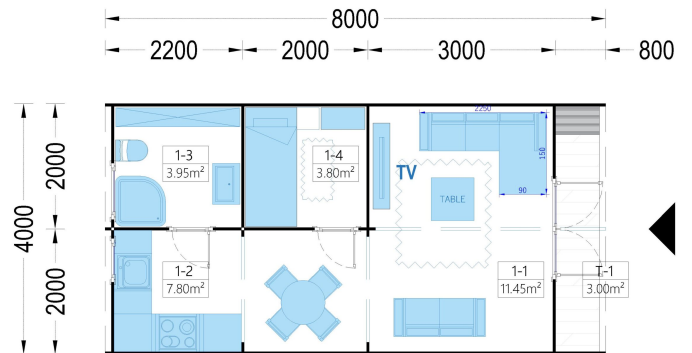

Mit einer großzügigen Fläche von 32 m² bietet BRITA nicht nur Platz für Ihre Glamping-Träume, sondern auch für unvergessliche Momente mit Familie und Freunden.

Die vielseitige Natur dieses Gartenhauses ermöglicht es Ihnen, Ihre Fantasie spielen zu lassen. Ob Sie es als einzigartiges Gästezimmer nutzen, als gemütlichen Camping-Pod in Ihrem eigenen Garten oder sogar als Teil eines florierenden Übernachtungsbetriebs – BRITA steht für Flexibilität und Funktionalität.

Genießen Sie entspannte Momente auf der kompakten Terrasse, während Sie auf dem Liegestuhl die Natur um sich herum genießen. Im großzügigen Aufenthaltsbereich mit 19 m² finden eine voll ausgestattete Küche und ein gemütliches Wohnzimmer Platz, während separate Zweibett- und Einzelzimmer eine erholsame Nachtruhe versprechen.

PREMIUM GARTENHAUS

TECHNISCHE DATEN

Dachform	Walmdach
Marke	Premium Gartenhaus
Breite	400 cm
Raumanzahl	1
Holzbehandlung	Unbehandelt
Tiefe	800 cm
Verglasung	Doppelverglasung
Wandstärke	44 mm
Grundfläche	24 m ²

Fußboden	18-20 mm starke Bodendielen mit Nut- und Feder + 100 mm Isolierung (optional erhältlich)
Außenmaß	400 x 800 cm
Bauweise	Blockbohlen
Türmaße	1* 130 cm x 172 cm; 1* 70 cm x 192 cm
Dachüberstand	10 cm
Firsthöhe	250 cm
Haus Typ	Modern
Fenstermaße:	1* 70 cm x 105 cm
Holzart Fenster/Türen	Kiefer
Grundform	Rechteckig
Herstellergarantie	5 Jahre
Spiegelverkehrter Aufbau	Ja
Fläche	4x8
Dachaufbau	44 mm Dachbretter