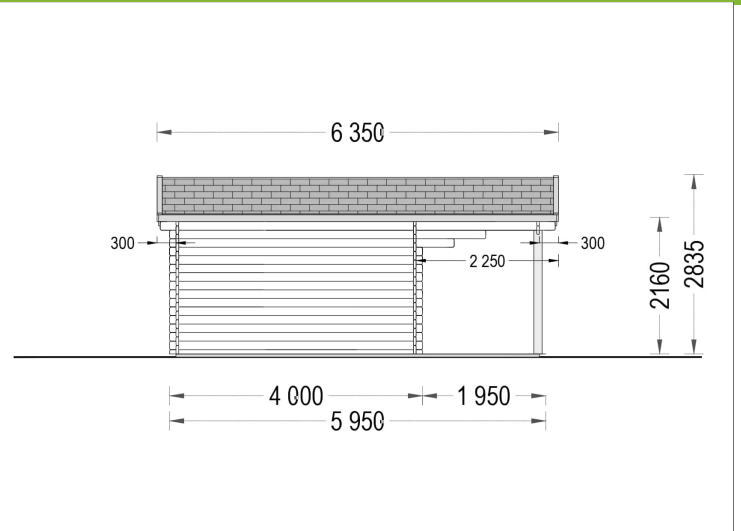

BESCHREIBUNG

Premium Gartenhaus "Camila" (34, 44 oder 66 mm), 6x6 m, mit 11 m² großer Terrasse und großem Vordach

Tauchen Sie ein in die Welt des Premium Gartenhauses "Camila" – ein elegantes und geräumiges Holzhaus, das Ihr Gartenparadies um eine exklusive Dimension erweitert. Mit einer Wandstärke von 44 mm bietet es nicht nur Stabilität, sondern auch einen stilvollen Rückzugsort für verschiedenste Aktivitäten.

PREMIUM GARTENHAUS

PREMIUM GARTENHAUS

VARIATIONEN

Bild	Artikelnummer	Stock	Status	Beschreibung	Wandstärke	Preis
	AV333				44 mm	€ 6588,00
	AV333-2				66 mm	€ 8499,60

Bild	Artikelnummer	Stock Status	Beschreibung	Wandstärke	Preis
	AV1984			34 mm	€ 4999,00

TECHNISCHE DATEN

Breite	595 cm
Marke	Premium Gartenhaus
Raumanzahl	1
Dachform	Satteldach
Wandstärke	34 mm , 44 mm , 66 mm
Holzbehandlung	Unbehandelt
Tiefe	600 cm
Verglasung	Doppelverglasung
Terrasse	ohne Terrasse
Grundfläche	36 m ²
Außenmaß	595 x 400 cm
Haus Typ	Klassisch
Bauweise	Blockbohlen
Dachaufbau	18-20 mm Dachbretter
Dachfläche	42 m ²
Fenstermaße:	2* 138 cm x 105 cm (Lichtes Maß 125 cm x 92 cm), 1* 90 cm x 39 cm (Lichtes Maß 77 cm x 26 cm)
Türmaße	1* 161 cm x 192 cm (Lichtes Maß 148 cm x 185,5 cm)
Firsthöhe	283,5 cm
Seitenhöhe der Wände	216 cm
Spiegelverkehrter Aufbau	Ja
Innenmaß	562 x 367 cm + 562 x 175 cm
Boden	19 - 20 mm Bodenbretter mit Nut-und-Feder-Verbindungen, Grundrahmen und Querstreben (Als Zubehör erhältlich)
Dachüberstand	vorne 225 cm
Grundform	Rechteckig
Herstellergarantie	5 Jahre
Holzart Fenster/Türen	Kiefer