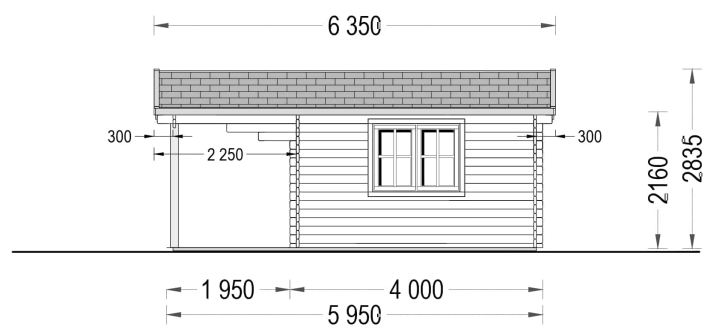

PREMIUM GARTENHAUS