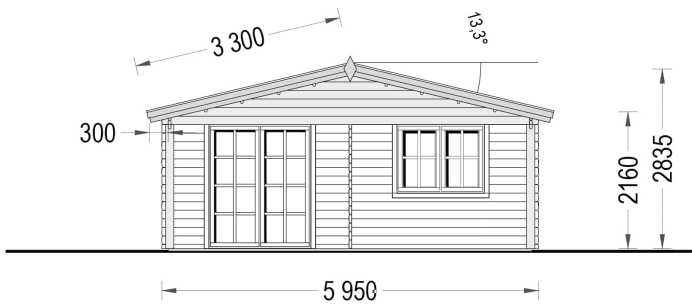

PREMIUM GARTENHAUS