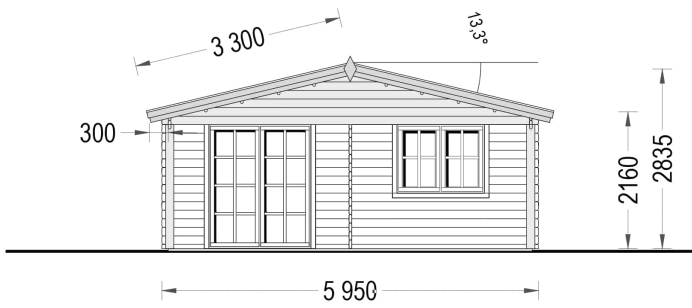

PREMIUM GARTENHAUS