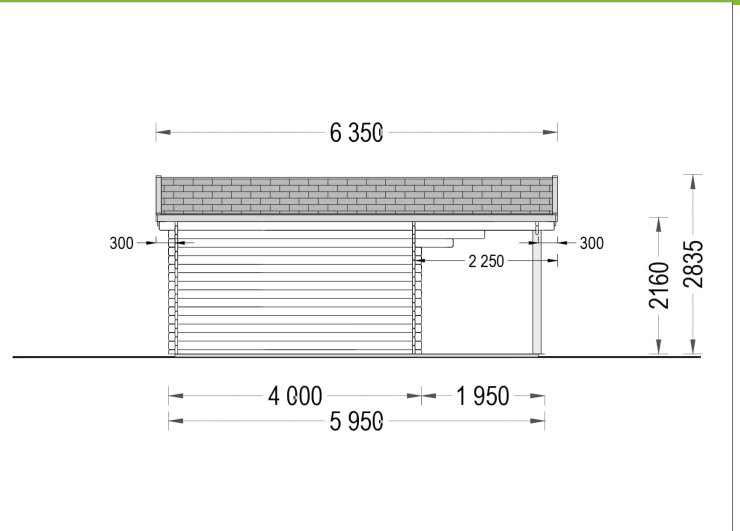

BESCHREIBUNG

Premium Gartenhaus "Camila" (34, 44 oder 66 mm), 6x6 m, mit 11 m² großer Terrasse und großem Vordach

Tauchen Sie ein in die Welt des Premium Gartenhauses "Camila" – ein elegantes und geräumiges Holzhaus, das Ihr Gartenparadies um eine exklusive Dimension erweitert. Mit einer Wandstärke von 44 mm bietet es nicht nur Stabilität, sondern auch einen stilvollen Rückzugsort für verschiedenste Aktivitäten.

PREMIUM GARTENHAUS

VARIATIONEN

Bild	Artikelnummer	Stock	Status	Beschreibung	Wandstärke	Preis
	AV333				44 mm	€ 6588,00
	AV333-2				66 mm	€ 8499,60

Bild	Artikelnummer	Stock	Status	Beschreibung	Wandstärke	Preis
	AV1984				34 mm	€ 4999,00

TECHNISCHE DATEN

Breite	595 cm
Marke	Premium Gartenhaus
Raumanzahl	1
Dachform	Satteldach
Wandstärke	34 mm , 44 mm , 66 mm
Holzbehandlung	Unbehandelt
Tiefe	600 cm
Verglasung	Doppelverglasung
Terrasse	ohne Terrasse
Grundfläche	36 m ²
Außenmaß	595 x 400 cm
Haus Typ	Klassisch
Bauweise	Blockbohlen
Dachaufbau	18-20 mm Dachbretter
Dachfläche	42 m ²
Fenstermaße:	2* 138 cm x 105 cm (Lichtes Maß 125 cm x 92 cm), 1* 90 cm x 39 cm (Lichtes Maß 77 cm x 26 cm)
Türmaße	1* 161 cm x 192 cm (Lichtes Maß 148 cm x 185,5 cm)
Firsthöhe	283,5 cm
Seitenhöhe der Wände	216 cm
Spiegelverkehrter Aufbau	Ja
Innenmaß	562 x 367 cm + 562 x 175 cm
Boden	19 - 20 mm Bodenbretter mit Nut-und-Feder-Verbindungen, Grundrahmen und Querstreben (Als Zubehör erhältlich)
Dachüberstand	vorne 225 cm
Grundform	Rechteckig
Herstellergarantie	5 Jahre
Holzart Fenster/Türen	Kiefer