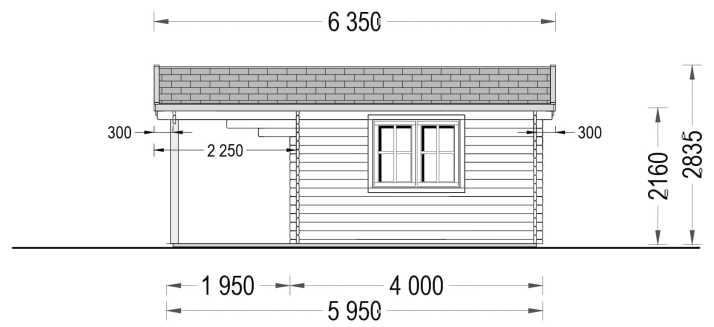

PREMIUM GARTENHAUS