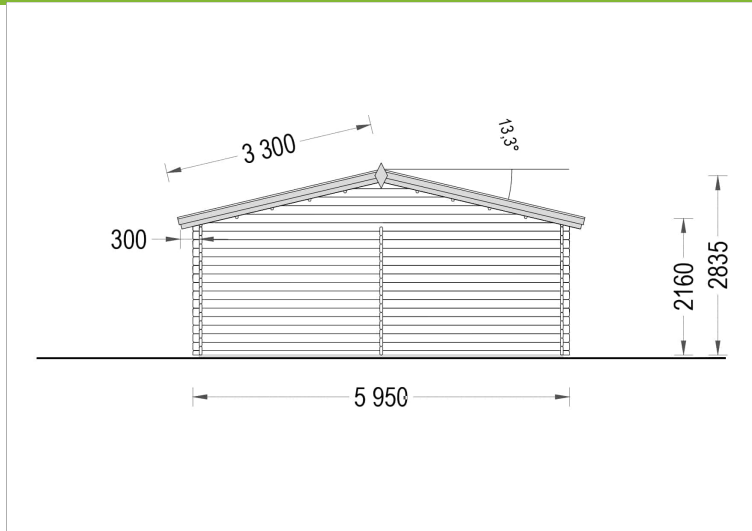

BESCHREIBUNG

Premium Gartenhaus "Camila" (34, 44 oder 66 mm), 6x6 m, mit 11 m² großer Terrasse und großem Vordach

Tauchen Sie ein in die Welt des Premium Gartenhauses "Camila" – ein elegantes und geräumiges Holzhaus, das Ihr Gartenparadies um eine exklusive Dimension erweitert. Mit einer Wandstärke von 44 mm bietet es nicht nur Stabilität, sondern auch einen stilvollen Rückzugsort für verschiedenste Aktivitäten.

PREMIUM GARTENHAUS

VARIATIONEN

Bild	Artikelnummer	Stock	Status	Beschreibung	Wandstärke	Preis
	AV333				44 mm	€ 6588,00
	AV333-2				66 mm	€ 8499,60

Bild	Artikelnummer	Stock	Status	Beschreibung	Wandstärke	Preis
	AV1984				34 mm	€ 4999,00

TECHNISCHE DATEN

Breite	595 cm
Marke	Premium Gartenhaus
Raumanzahl	1
Dachform	Satteldach
Wandstärke	34 mm , 44 mm , 66 mm
Holzbehandlung	Unbehandelt
Tiefe	600 cm
Verglasung	Doppelverglasung
Terrasse	ohne Terrasse
Grundfläche	36 m ²
Außenmaß	595 x 400 cm
Haus Typ	Klassisch
Bauweise	Blockbohlen
Dachaufbau	18-20 mm Dachbretter
Dachfläche	42 m ²
Fenstermaße:	2* 138 cm x 105 cm (Lichtes Maß 125 cm x 92 cm), 1* 90 cm x 39 cm (Lichtes Maß 77 cm x 26 cm)
Türmaße	1* 161 cm x 192 cm (Lichtes Maß 148 cm x 185,5 cm)
Firsthöhe	283,5 cm
Seitenhöhe der Wände	216 cm
Spiegelverkehrter Aufbau	Ja
Innenmaß	562 x 367 cm + 562 x 175 cm
Boden	19 - 20 mm Bodenbretter mit Nut-und-Feder-Verbindungen, Grundrahmen und Querstreben (Als Zubehör erhältlich)
Dachüberstand	vorne 225 cm
Grundform	Rechteckig
Herstellergarantie	5 Jahre
Holzart Fenster/Türen	Kiefer