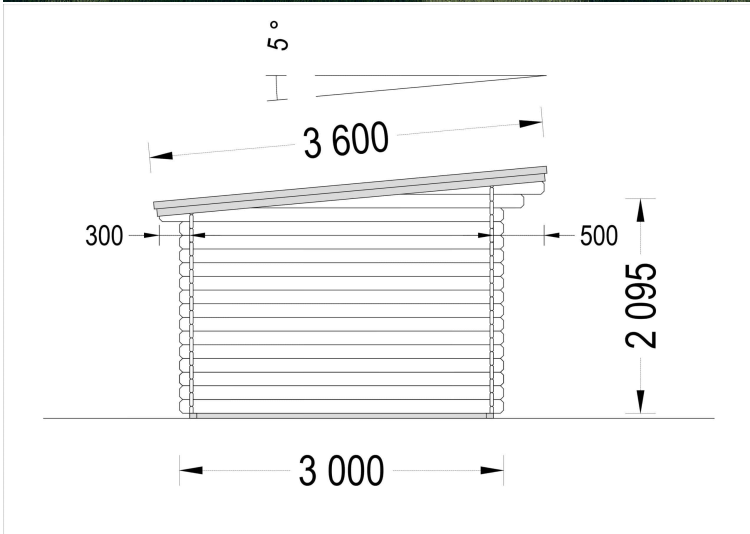

BESCHREIBUNG

Gartenhaus Donau 4x3m, 12m² mit Flachdach: Ihre Multifunktions-Oase im Garten

Entdecken Sie mit dem Gartenhaus Donau (44mm) die perfekte Symbiose aus Funktionalität, Ästhetik und Vielseitigkeit. Dieses kompakte und dennoch geräumige Gartenhaus wurde entwickelt, um Ihrem Außenbereich eine elegante Note zu verleihen und gleichzeitig flexibel genug zu sein, um Ihren individuellen Bedürfnissen gerecht zu werden.

PREMIUM GARTENHAUS

VARIATIONEN

Bild	Artikelnummer	Stock	Status	Beschreibung	Wandstärke	Preis
	AV026TPs				44 mm	€ 3200,00
	AV026TP-66				66 mm	€ 4560,00

TECHNISCHE DATEN

Maße	3000,000 × 4000,000 cm
Außenmaß	400 cm x 300 cm
Raumanzahl	1
Breite	400 cm
Wandstärke	44 mm , 66 mm
Holzbehandlung	Unbehandelt
Tiefe	300 cm
Verglasung	Doppelverglasung
Haus Typ	Klassisch
Terrasse	ohne Terrasse
Dachform	Pulldach
Dachaufbau	18-20 mm Dachbretter
Grundfläche	12 m ²
Holzart Fenster/Türen	Kiefer
Herstellergarantie	5 Jahre
Marke	Premium Gartenhaus
Dachfläche	16 m ²
Dachwinkel	5°
Dachüberstand	45 cm
Firsthöhe	236,5 cm
Seitenhöhe der Wände	209,5 cm
Fenstermaße:	2* 138 cm x 105 cm (Lichtes Maß 125 cm x 92 cm)
Türmaße	1* 85 cm x 192 cm
Spiegelverkehrter Aufbau	Ja
Grundform	Rechteckig
Fußboden	19 - 20 mm Bodenbretter mit Nut-und-Feder-Verbindungen, Grundrahmen und Querstreben (als Zubehör erhältlich)
Innenmaß	371 x 271 cm