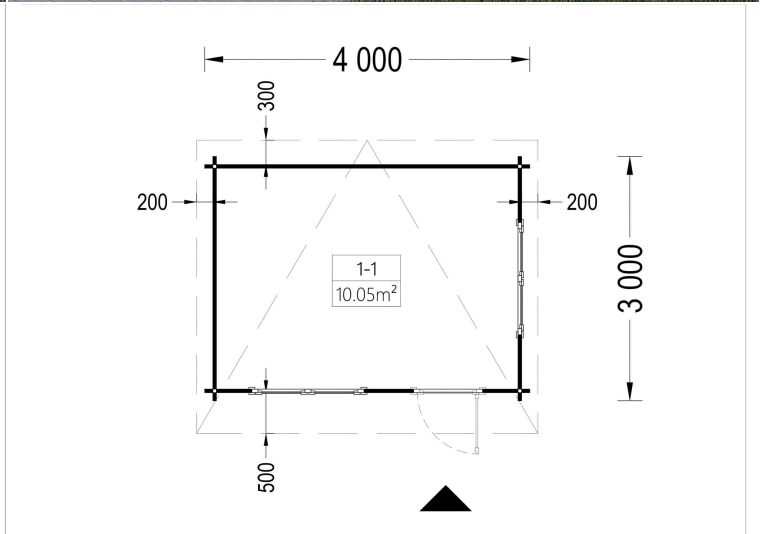

BESCHREIBUNG

Gartenhaus Donau 4x3m, 12m² mit Flachdach: Ihre Multifunktions-Oase im Garten

Entdecken Sie mit dem Gartenhaus Donau (44mm) die perfekte Symbiose aus Funktionalität, Ästhetik und Vielseitigkeit. Dieses kompakte und dennoch geräumige Gartenhaus wurde entwickelt, um Ihrem Außenbereich eine elegante Note zu verleihen und gleichzeitig flexibel genug zu sein, um Ihren individuellen Bedürfnissen gerecht zu werden.

PREMIUM GARTENHAUS

VARIATIONEN

Bild	Artikelnummer	Stock	Status	Beschreibung	Wandstärke	Preis
	AV026TPs				44 mm	€ 3200,00
	AV026TP-66				66 mm	€ 4560,00

TECHNISCHE DATEN

Maße	3000,000 × 4000,000 cm
Außenmaß	400 cm x 300 cm
Raumanzahl	1
Breite	400 cm
Wandstärke	44 mm , 66 mm
Holzbehandlung	Unbehandelt
Tiefe	300 cm
Verglasung	Doppelverglasung
Haus Typ	Klassisch
Terrasse	ohne Terrasse
Dachform	Pulldach
Dachaufbau	18-20 mm Dachbretter
Grundfläche	12 m ²
Holzart Fenster/Türen	Kiefer
Herstellergarantie	5 Jahre
Marke	Premium Gartenhaus
Dachfläche	16 m ²
Dachwinkel	5°
Dachüberstand	45 cm
Firsthöhe	236,5 cm
Seitenhöhe der Wände	209,5 cm
Fenstermaße:	2* 138 cm x 105 cm (Lichtes Maß 125 cm x 92 cm)
Türmaße	1* 85 cm x 192 cm
Spiegelverkehrter Aufbau	Ja
Grundform	Rechteckig
Fußboden	19 - 20 mm Bodenbretter mit Nut-und-Feder-Verbindungen, Grundrahmen und Querstreben (als Zubehör erhältlich)
Innenmaß	371 x 271 cm