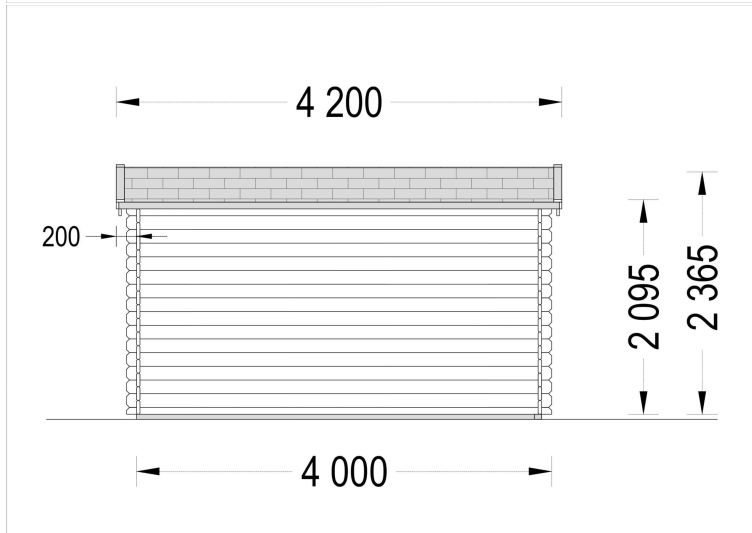

VARIATIONEN

Bild	Artikelnummer	Stock	Status	Beschreibung	Wandstärke	Preis
	AV026TPs				44 mm	€ 3200,00
	AV026TP-66				66 mm	€ 4560,00