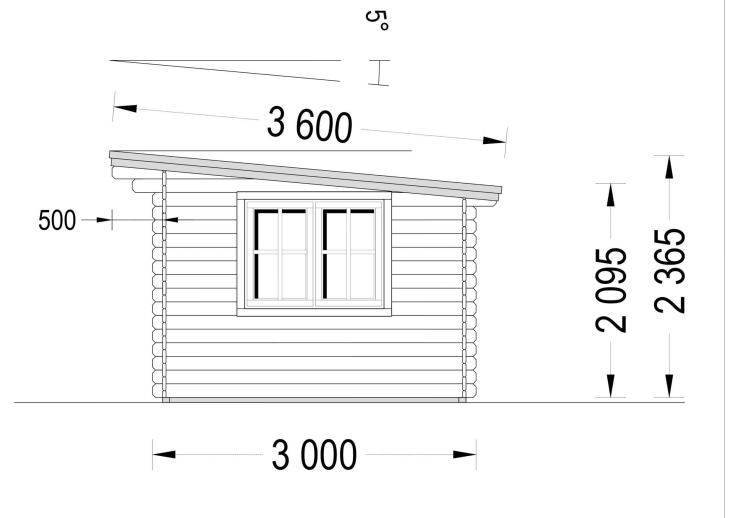

VARIATIONEN

Bild	Artikelnummer	Stock	Status	Beschreibung	Wandstärke	Preis
	AV026TPs				44 mm	€ 3200,00
	AV026TP-66				66 mm	€ 4560,00