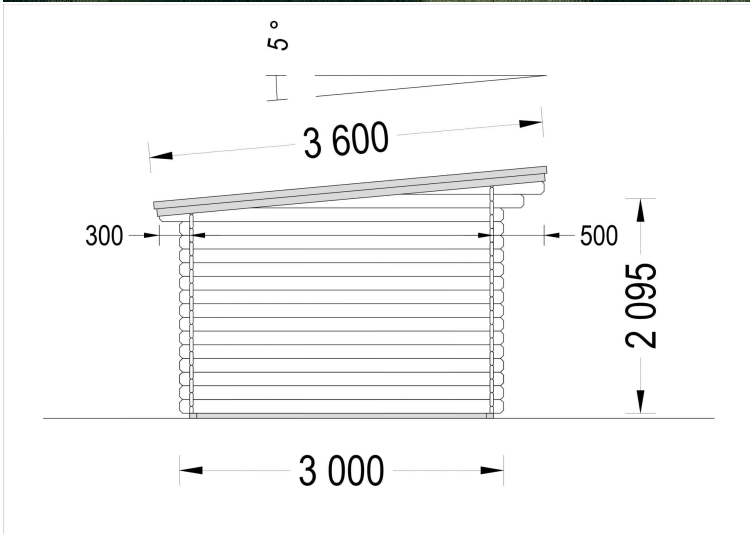

PREMIUM GARTENHAUS