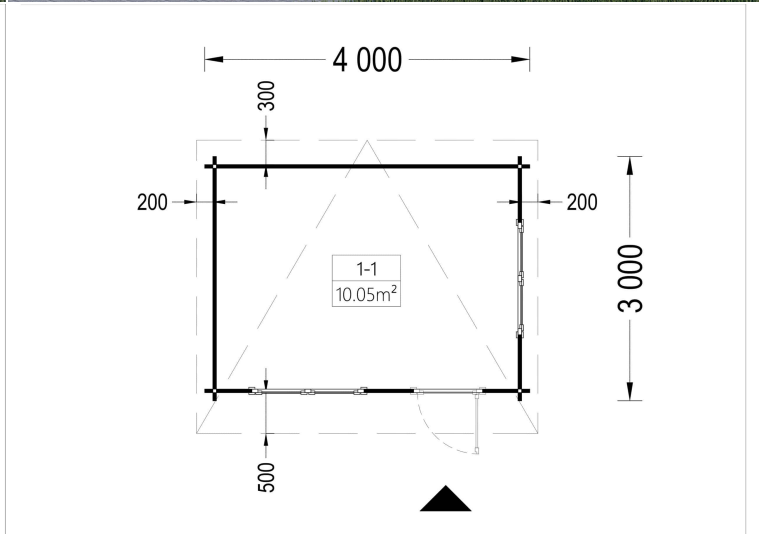

PREMIUM GARTENHAUS