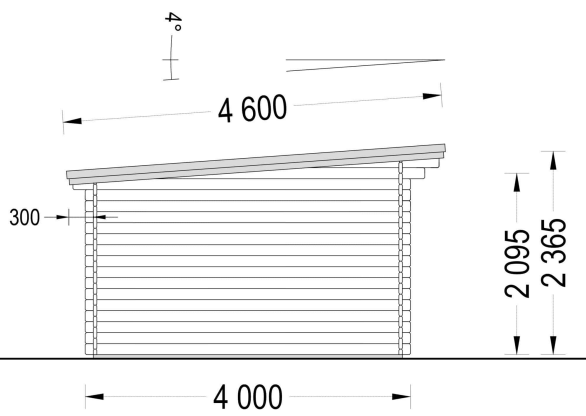

PREMIUM GARTENHAUS

VARIATIONEN

Bild	Artikelnummer	Stock Status	Beschreibung	Wandstärke	Preis
	AV140TPS			44 mm	€ 4460,00
	AV140TP-2			66 mm	€ 5760,00

TECHNISCHE DATEN

Maße	4000,000 × 5000,000 cm
Marke	Premium Gartenhaus
Raumanzahl	1
Breite	500 cm
Dachform	Satteldach
Tiefe	400 cm
Wandstärke	44 mm , 66 mm
Holzbehandlung	Unbehandelt
Haus Typ	Klassisch
Terrasse	ohne Terrasse
Verglasung	Doppelverglasung
Dachaufbau	18-20 mm Dachbretter
Holzart Fenster/Türen	Kiefer
Herstellergarantie	5 Jahre
Bauweise	Blockbohlen
Außenmaß	500 x 400 cm
Boden	19 - 20 mm Bodenbretter mit Nut-und-Feder-Verbindungen, Grundrahmen und Querstreben (Als Zubehör erhältlich)
Dachüberstand	30cm
Dachfläche	29 m ²
Dachwinkel	4°
Firsthöhe	236.5 cm
Seitenhöhe der Wände	209,5 cm
Türmaße	1* 85 cm x 192 cm
Fenstermaße:	2* 138 cm x 105 cm
Grundfläche	20 m ²
Grundform	Rechteckig
Spiegelverkehrter Aufbau	Ja