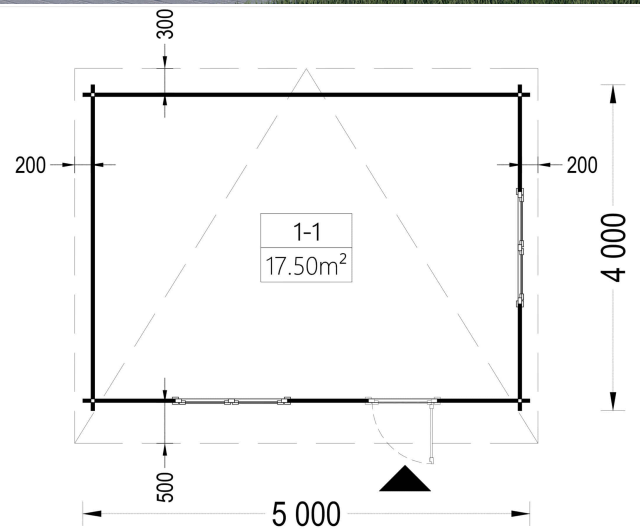

PREMIUM GARTENHAUS

VARIATIONEN

Bild	Artikelnummer	Stock Status	Beschreibung	Wandstärke	Preis
	AV140TPS			44 mm	€ 4460,00
	AV140TP-2			66 mm	€ 5760,00

TECHNISCHE DATEN

Maße	4000,000 × 5000,000 cm
Marke	Premium Gartenhaus
Raumanzahl	1
Breite	500 cm
Dachform	Satteldach
Tiefe	400 cm
Wandstärke	44 mm , 66 mm
Holzbehandlung	Unbehandelt
Haus Typ	Klassisch
Terrasse	ohne Terrasse
Verglasung	Doppelverglasung
Dachaufbau	18-20 mm Dachbretter
Holzart Fenster/Türen	Kiefer
Herstellergarantie	5 Jahre
Bauweise	Blockbohlen
Außenmaß	500 x 400 cm
Boden	19 - 20 mm Bodenbretter mit Nut-und-Feder-Verbindungen, Grundrahmen und Querstreben (Als Zubehör erhältlich)
Dachüberstand	30cm
Dachfläche	29 m ²
Dachwinkel	4°
Firsthöhe	236.5 cm
Seitenhöhe der Wände	209,5 cm
Türmaße	1* 85 cm x 192 cm
Fenstermaße:	2* 138 cm x 105 cm
Grundfläche	20 m ²
Grundform	Rechteckig
Spiegelverkehrter Aufbau	Ja

Rauminhalt	38,9 m ³
Fußboden	19 - 20 mm Bodenbretter mit Nut-und-Feder-Verbindungen, Grundrahmen und Querstreben (als Zubehör erhältlich)
Innenmaß	471 x 371 cm
Fläche	5x4

SIE KÖNNEN AUCH MÖGEN...

[ONDULINE KSK BAHN](#)
[\(Rolle 5m²\)](#)