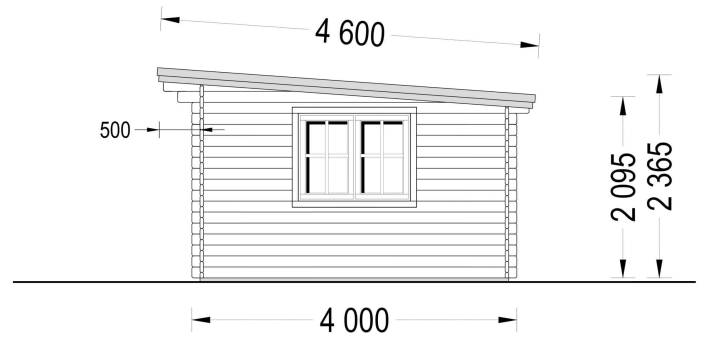

PREMIUM GARTENHAUS

VARIATIONEN

Bild	Artikelnummer	Stock Status	Beschreibung	Wandstärke	Preis
	AV140TPS			44 mm	€ 4460,00
	AV140TP-2			66 mm	€ 5760,00

TECHNISCHE DATEN

Maße	4000,000 × 5000,000 cm
Marke	Premium Gartenhaus
Raumanzahl	1
Breite	500 cm
Dachform	Satteldach
Tiefe	400 cm
Wandstärke	44 mm , 66 mm
Holzbehandlung	Unbehandelt
Haus Typ	Klassisch
Terrasse	ohne Terrasse
Verglasung	Doppelverglasung
Dachaufbau	18-20 mm Dachbretter
Holzart Fenster/Türen	Kiefer
Herstellergarantie	5 Jahre
Bauweise	Blockbohlen
Außenmaß	500 x 400 cm
Boden	19 - 20 mm Bodenbretter mit Nut-und-Feder-Verbindungen, Grundrahmen und Querstreben (Als Zubehör erhältlich)
Dachüberstand	30cm
Dachfläche	29 m ²
Dachwinkel	4°
Firsthöhe	236.5 cm
Seitenhöhe der Wände	209,5 cm
Türmaße	1* 85 cm x 192 cm
Fenstermaße:	2* 138 cm x 105 cm
Grundfläche	20 m ²
Grundform	Rechteckig
Spiegelverkehrter Aufbau	Ja