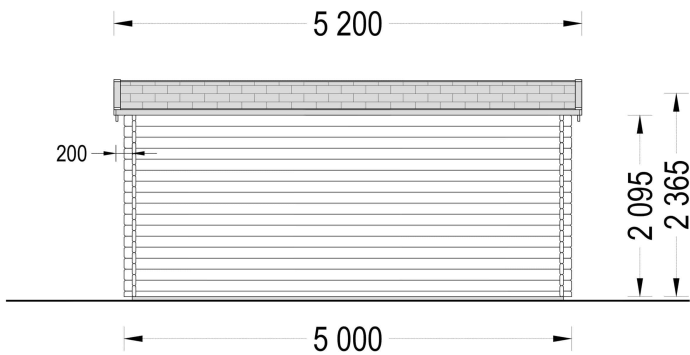

PREMIUM GARTENHAUS

VARIATIONEN

Bild	Artikelnummer	Stock Status	Beschreibung	Wandstärke	Preis
	AV140TPS			44 mm	€ 4460,00
	AV140TP-2			66 mm	€ 5760,00

TECHNISCHE DATEN

Maße	4000,000 × 5000,000 cm
Marke	Premium Gartenhaus
Raumanzahl	1
Breite	500 cm
Dachform	Satteldach
Tiefe	400 cm
Wandstärke	44 mm , 66 mm
Holzbehandlung	Unbehandelt
Haus Typ	Klassisch
Terrasse	ohne Terrasse
Verglasung	Doppelverglasung
Dachaufbau	18-20 mm Dachbretter
Holzart Fenster/Türen	Kiefer
Herstellergarantie	5 Jahre
Bauweise	Blockbohlen
Außenmaß	500 x 400 cm
Boden	19 - 20 mm Bodenbretter mit Nut-und-Feder-Verbindungen, Grundrahmen und Querstreben (Als Zubehör erhältlich)
Dachüberstand	30cm
Dachfläche	29 m ²
Dachwinkel	4°
Firsthöhe	236.5 cm
Seitenhöhe der Wände	209,5 cm
Türmaße	1* 85 cm x 192 cm
Fenstermaße:	2* 138 cm x 105 cm
Grundfläche	20 m ²
Grundform	Rechteckig
Spiegelverkehrter Aufbau	Ja