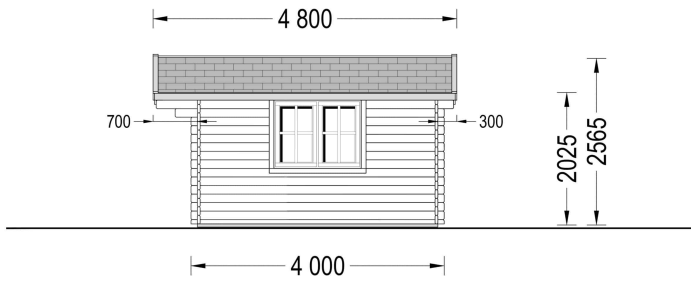

Highlights des Modells:

1. **Geräumiger und lichtdurchfluteter Raum:** Das Gartenhaus Donau präsentiert sich als geräumiger und lichtdurchfluteter Raum mit einer Fläche von 20 Quadratmetern. Diese großzügige Gestaltung ermöglicht es Ihnen, eine Oase der Entspannung im Garten zu schaffen – sei es zum Lesen, als Hobbyraum oder einfach zum Genießen der Natur.
2. **Vielseitiger Innenbereich:** Der großzügige Innenbereich der Hütte eröffnet eine Fülle von Möglichkeiten zur individuellen Gestaltung. Nutzen Sie den Raum für verschiedene Aktivitäten, sei es als Rückzugsort zum Arbeiten, als kreatives Atelier oder als gemütlichen Treffpunkt für gesellige Stunden mit Familie und Freunden.
3. **Stilvoller Dachüberstand:** Ein durchdachter Dachüberstand verleiht dem Gartenhaus Donau nicht nur einen stilvollen Look, sondern bietet auch praktischen Nutzen. An sonnigen Tagen schafft er einen angenehmen Schattenplatz im Freien, während er zugleich einen hervorragenden Schutz vor Regen bietet.
4. **Doppelt verglaste Fenster und Türen:** Die doppelt verglasten Fenster und Türen des Gartenhauses Donau sorgen nicht nur für eine helle und einladende Atmosphäre, sondern bieten auch zusätzliche Wärme- und Schalldämmung. Dies macht den Innenraum zu einem behaglichen Rückzugsort, unabhängig von den äußeren Bedingungen.

PREMIUM GARTENHAUS

TECHNISCHE DATEN

Marke	Premium Gartenhaus
Raumanzahl	1
Breite	500 cm
Dachform	Satteldach
Tiefe	400 cm
Wandstärke	44 mm
Holzbehandlung	Unbehandelt
Verglasung	Doppelverglasung
Haus Typ	Klassisch

Terrasse	ohne Terrasse
Außenmaß	500 x 400 cm
Dachfläche	29 m ²
Dachwinkel	13°
Firsthöhe	256,5 cm
Seitenhöhe der Wände	202.5 cm
Innenmaß	471 x 371 cm
Grundfläche	20 m ²
Grundform	Rechteckig
Fenstermaße:	2* 138 cm x 105 cm
Türmaße	1* 85 cm x 192 cm
Rauminhalt	41,45 m ³
Spiegelverkehrter Aufbau	Ja