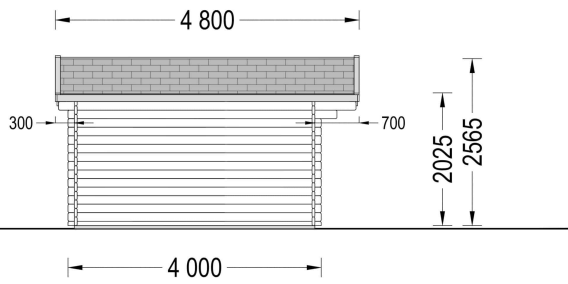

Highlights des Modells:

1. **Geräumiger und lichtdurchfluteter Raum:** Das Gartenhaus Donau präsentiert sich als geräumiger und lichtdurchfluteter Raum mit einer Fläche von 20 Quadratmetern. Diese großzügige Gestaltung ermöglicht es Ihnen, eine Oase der Entspannung im Garten zu schaffen – sei es zum Lesen, als Hobbyraum oder einfach zum Genießen der Natur.
2. **Vielseitiger Innenbereich:** Der großzügige Innenbereich der Hütte eröffnet eine Fülle von Möglichkeiten zur individuellen Gestaltung. Nutzen Sie den Raum für verschiedene Aktivitäten, sei es als Rückzugsort zum Arbeiten, als kreatives Atelier oder als gemütlichen Treffpunkt für gesellige Stunden mit Familie und Freunden.
3. **Stilvoller Dachüberstand:** Ein durchdachter Dachüberstand verleiht dem Gartenhaus Donau nicht nur einen stilvollen Look, sondern bietet auch praktischen Nutzen. An sonnigen Tagen schafft er einen angenehmen Schattenplatz im Freien, während er zugleich einen hervorragenden Schutz vor Regen bietet.
4. **Doppelt verglaste Fenster und Türen:** Die doppelt verglasten Fenster und Türen des Gartenhauses Donau sorgen nicht nur für eine helle und einladende Atmosphäre, sondern bieten auch zusätzliche Wärme- und Schalldämmung. Dies macht den Innenraum zu einem behaglichen Rückzugsort, unabhängig von den äußeren Bedingungen.

PREMIUM GARTENHAUS

TECHNISCHE DATEN

Marke	Premium Gartenhaus
Raumanzahl	1
Breite	500 cm
Dachform	Satteldach
Tiefe	400 cm
Wandstärke	44 mm
Holzbehandlung	Unbehandelt
Verglasung	Doppelverglasung
Haus Typ	Klassisch

Terrasse	ohne Terrasse
Außenmaß	500 x 400 cm
Dachfläche	29 m ²
Dachwinkel	13°
Firsthöhe	256,5 cm
Seitenhöhe der Wände	202.5 cm
Innenmaß	471 x 371 cm
Grundfläche	20 m ²
Grundform	Rechteckig
Fenstermaße:	2* 138 cm x 105 cm
Türmaße	1* 85 cm x 192 cm
Rauminhalt	41,45 m ³
Spiegelverkehrter Aufbau	Ja