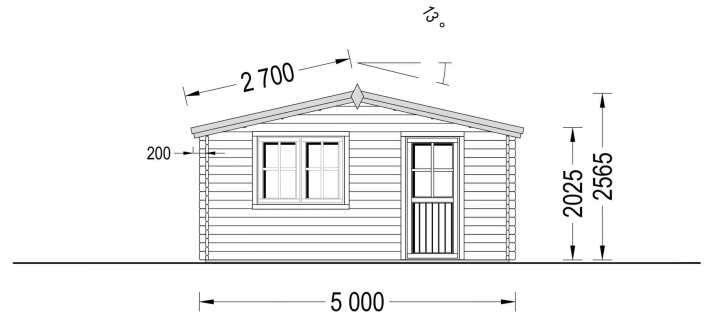

TECHNISCHE DATEN

Marke	Premium Gartenhaus
Raumanzahl	1
Breite	500 cm
Dachform	Satteldach
Tiefe	400 cm
Wandstärke	44 mm
Holzbehandlung	Unbehandelt
Verglasung	Doppelverglasung
Haus Typ	Klassisch