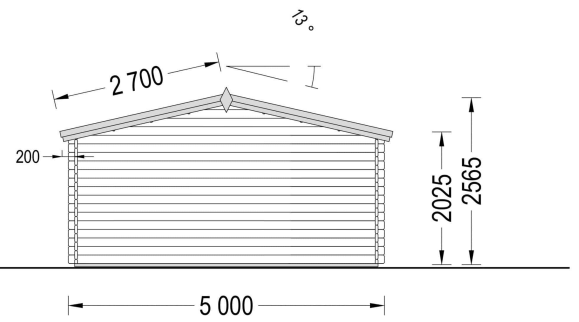

Highlights des Modells:

1. **Geräumiger und lichtdurchfluteter Raum:** Das Gartenhaus Donau präsentiert sich als geräumiger und lichtdurchfluteter Raum mit einer Fläche von 20 Quadratmetern. Diese großzügige Gestaltung ermöglicht es Ihnen, eine Oase der Entspannung im Garten zu schaffen – sei es zum Lesen, als Hobbyraum oder einfach zum Genießen der Natur.
2. **Vielseitiger Innenbereich:** Der großzügige Innenbereich der Hütte eröffnet eine Fülle von Möglichkeiten zur individuellen Gestaltung. Nutzen Sie den Raum für verschiedene Aktivitäten, sei es als Rückzugsort zum Arbeiten, als kreatives Atelier oder als gemütlichen Treffpunkt für gesellige Stunden mit Familie und Freunden.
3. **Stilvoller Dachüberstand:** Ein durchdachter Dachüberstand verleiht dem Gartenhaus Donau nicht nur einen stilvollen Look, sondern bietet auch praktischen Nutzen. An sonnigen Tagen schafft er einen angenehmen Schattenplatz im Freien, während er zugleich einen hervorragenden Schutz vor Regen bietet.
4. **Doppelt verglaste Fenster und Türen:** Die doppelt verglasten Fenster und Türen des Gartenhauses Donau sorgen nicht nur für eine helle und einladende Atmosphäre, sondern bieten auch zusätzliche Wärme- und Schalldämmung. Dies macht den Innenraum zu einem behaglichen Rückzugsort, unabhängig von den äußeren Bedingungen.

PREMIUM GARTENHAUS

TECHNISCHE DATEN

Marke	Premium Gartenhaus
Raumanzahl	1
Breite	500 cm
Dachform	Satteldach
Tiefe	400 cm
Wandstärke	44 mm
Holzbehandlung	Unbehandelt
Verglasung	Doppelverglasung
Haus Typ	Klassisch

Terrasse	ohne Terrasse
Außenmaß	500 x 400 cm
Dachfläche	29 m ²
Dachwinkel	13°
Firsthöhe	256,5 cm
Seitenhöhe der Wände	202.5 cm
Innenmaß	471 x 371 cm
Grundfläche	20 m ²
Grundform	Rechteckig
Fenstermaße:	2* 138 cm x 105 cm
Türmaße	1* 85 cm x 192 cm
Rauminhalt	41,45 m ³
Spiegelverkehrter Aufbau	Ja