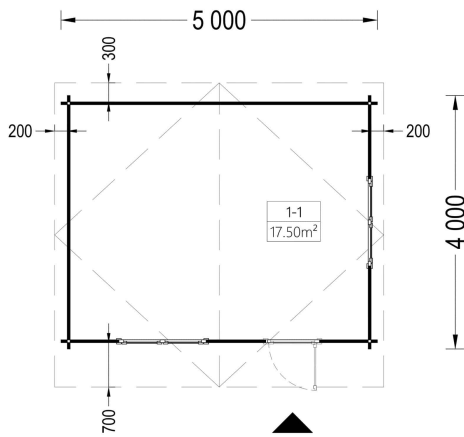

BESCHREIBUNG

Gartenhaus Donau (44mm), 5x4m, 20m²: Ein Raum der Entspannung und Vielseitigkeit

Willkommen im Gartenhaus Donau – einem großzügigen Rückzugsort, der durch seine Helligkeit, Geräumigkeit und stilvolle Gestaltung besticht. Dieses Modell aus hochwertigem Holz bietet nicht nur Platz für verschiedenste Aktivitäten, sondern schafft auch eine harmonische Oase der Entspannung in Ihrem Garten.

PREMIUM GARTENHAUS

TECHNISCHE DATEN

Marke	Premium Gartenhaus
Raumanzahl	1
Breite	500 cm
Dachform	Satteldach
Tiefe	400 cm
Wandstärke	44 mm
Holzbehandlung	Unbehandelt
Verglasung	Doppelverglasung
Haus Typ	Klassisch

Terrasse	ohne Terrasse
Außenmaß	500 x 400 cm
Dachfläche	29 m ²
Dachwinkel	13°
Firsthöhe	256,5 cm
Seitenhöhe der Wände	202.5 cm
Innenmaß	471 x 371 cm
Grundfläche	20 m ²
Grundform	Rechteckig
Fenstermaße:	2* 138 cm x 105 cm
Türmaße	1* 85 cm x 192 cm
Rauminhalt	41,45 m ³
Spiegelverkehrter Aufbau	Ja