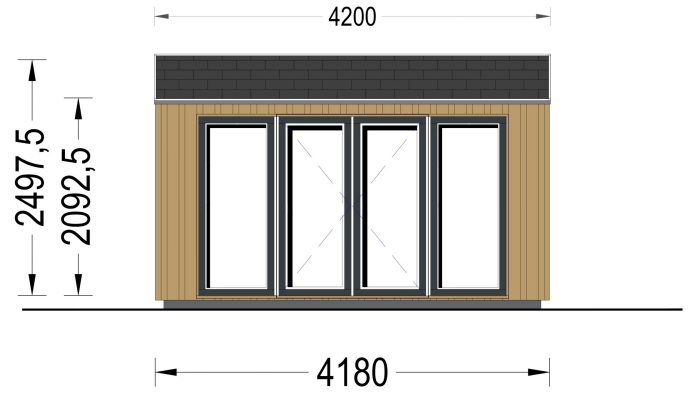

GARTENHAUS ERMONES (34MM + HOLZVERSCHALUNG), 4X3M, 12M²

€ 5914,94

Das Gartenhaus ERMONES vereint klassische Schönheit mit zeitgenössischem Design. Mit einer robusten 34 mm Blockbohlenkonstruktion und ansprechender Holzverschalung strahlt es zeitlose Eleganz aus. Die großzügigen Fensterflächen schaffen eine lichtdurchflutete Atmosphäre im Inneren, während der offene Schnitt ein Gefühl von Geräumigkeit und Komfort vermittelt.

BESCHREIBUNG

GARTENHAUS ERMONES (34MM + HOLZVERSCHALUNG), 4X3M, 12M²

Willkommen zu ERMONES – dem Gartenhaus aus Holz, das durch sein durchdachtes Design und seine hochwertige Ausstattung ein Höchstmaß an Wohnkomfort bietet. Mit einer 34 mm Holzverschalung und einer großzügigen Fläche von 12 m² vereint dieses Modell Eleganz und Funktionalität in perfekter Harmonie.

PREMIUM GARTENHAUS

PREMIUM GARTENHAUS

TECHNISCHE DATEN

Fußboden	
Marke	Premium Gartenhaus
Raumanzahl	1
Haus Typ	Modern
Dachform	Satteldach
Breite	418 cm
Holzbehandlung	Unbehandelt
Tiefe	318 cm
Verglasung	Doppelverglasung
Wandstärke	34 mm + Wandverschalung
Terrasse	ohne Terrasse
Grundfläche	12 m ²