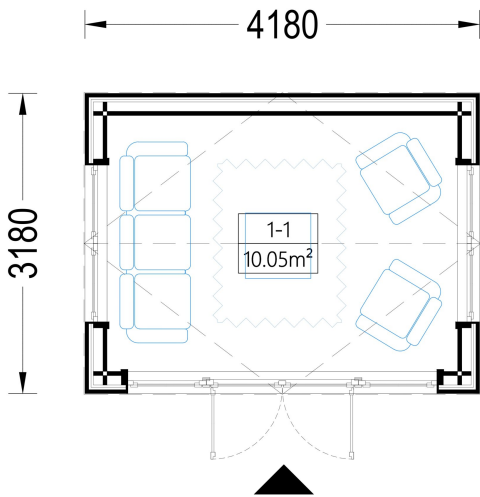

PREMIUM GARTENHAUS

PREMIUM GARTENHAUS

TECHNISCHE DATEN

Fußboden	
Marke	Premium Gartenhaus
Raumanzahl	1
Haus Typ	Modern
Dachform	Satteldach
Breite	418 cm
Holzbehandlung	Unbehandelt
Tiefe	318 cm
Verglasung	Doppelverglasung
Wandstärke	34 mm + Wandverschalung
Terrasse	ohne Terrasse
Grundfläche	12 m ²