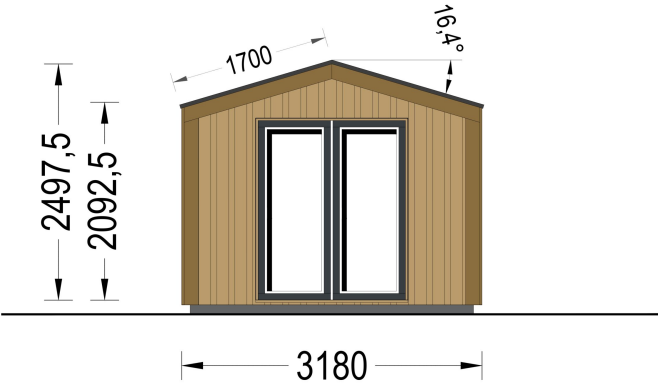

GARTENHAUS ERMONES (34MM + HOLZVERSCHALUNG), 5X3M, 15M²

€ 5927,04

Das Gartenhaus ERMONES vereint klassische Schönheit mit zeitgenössischem Design. Mit einer robusten 34 mm Blockbohlenkonstruktion und ansprechender Holzverschalung strahlt es zeitlose Eleganz aus. Die großzügigen Fensterflächen schaffen eine lichtdurchflutete Atmosphäre im Inneren, während der offene Schnitt ein Gefühl von Geräumigkeit und Komfort vermittelt.

BESCHREIBUNG

GARTENHAUS ERMONES (34MM + HOLZVERSCHALUNG), 5X3M, 15M²

Willkommen zu ERMONES – dem Gartenhaus aus Holz, das durch sein durchdachtes Design und seine hochwertige Ausstattung ein Höchstmaß an Wohnkomfort bietet. Mit einer 34 mm Holzverschalung und einer großzügigen Fläche von 15 m² vereint dieses Modell Eleganz und Funktionalität in perfekter Harmonie.

Exzellenter Architekturstil:

ERMONES präsentiert einen exzellenten Architekturstil, der das Beste aus beiden Welten vereint: modernen Minimalismus und traditionelle Formen. Die 34 mm starke Holzverschalung sorgt für eine zeitlose Eleganz, während klare Linien und moderne Details dem Gartenhaus einen Hauch von Exklusivität verleihen.

PREMIUM GARTENHAUS

TECHNISCHE DATEN

Grundfläche	15 m ²
Fußboden	
Marke	Premium Gartenhaus
Raumanzahl	1
Haus Typ	Modern
Dachform	Satteldach
Holzbehandlung	Unbehandelt
Tiefe	318 cm
Verglasung	Doppelverglasung
Wandstärke	34 mm + Wandverschalung
Terrasse	ohne Terrasse
Breite	518 cm