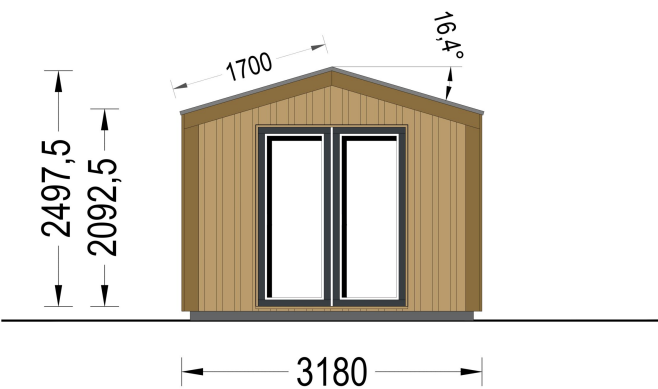

GARTENHAUS ERMONES (34MM + HOLZVERSCHALUNG), 5X3M, 15M²

€ 5927,04

Das Gartenhaus ERMONES vereint klassische Schönheit mit zeitgenössischem Design. Mit einer robusten 34 mm Blockbohlenkonstruktion und ansprechender Holzverschalung strahlt es zeitlose Eleganz aus. Die großzügigen Fensterflächen schaffen eine lichtdurchflutete Atmosphäre im Inneren, während der offene Schnitt ein Gefühl von Geräumigkeit und Komfort vermittelt.

BESCHREIBUNG

GARTENHAUS ERMONES (34MM + HOLZVERSCHALUNG), 5X3M, 15M²

Willkommen zu ERMONES – dem Gartenhaus aus Holz, das durch sein durchdachtes Design und seine hochwertige Ausstattung ein Höchstmaß an Wohnkomfort bietet. Mit einer 34 mm Holzverschalung und einer großzügigen Fläche von 15 m² vereint dieses Modell Eleganz und Funktionalität in perfekter Harmonie.

Exzellenter Architekturstil:

ERMONES präsentiert einen exzellenten Architekturstil, der das Beste aus beiden Welten vereint: modernen Minimalismus und traditionelle Formen. Die 34 mm starke Holzverschalung sorgt für eine zeitlose Eleganz, während klare Linien und moderne Details dem Gartenhaus einen Hauch von Exklusivität verleihen.

PREMIUM GARTENHAUS

TECHNISCHE DATEN

Grundfläche	15 m ²
Fußboden	
Marke	Premium Gartenhaus
Raumanzahl	1
Haus Typ	Modern
Dachform	Satteldach
Holzbehandlung	Unbehandelt
Tiefe	318 cm
Verglasung	Doppelverglasung
Wandstärke	34 mm + Wandverschalung
Terrasse	ohne Terrasse
Breite	518 cm