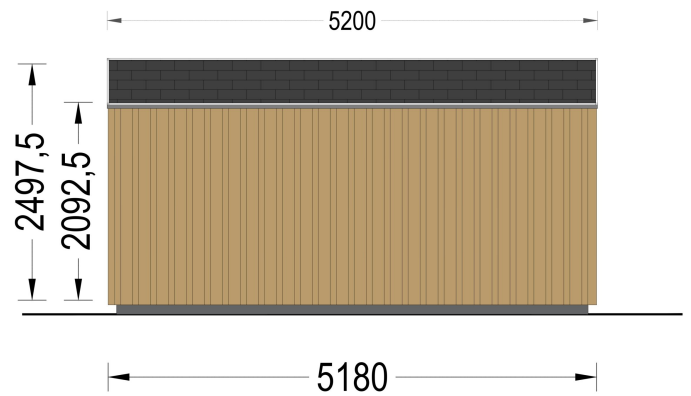

Exzellenter Architekturstil:

ERMONES präsentiert einen exzellenten Architekturstil, der das Beste aus beiden Welten vereint: modernen Minimalismus und traditionelle Formen. Die 34 mm starke Holzverschalung sorgt für eine zeitlose Eleganz, während klare Linien und moderne Details dem Gartenhaus einen Hauch von Exklusivität verleihen.

PREMIUM GARTENHAUS

TECHNISCHE DATEN

Grundfläche	15 m ²
Fußboden	
Marke	Premium Gartenhaus
Raumanzahl	1
Haus Typ	Modern
Dachform	Satteldach
Holzbehandlung	Unbehandelt
Tiefe	318 cm
Verglasung	Doppelverglasung
Wandstärke	34 mm + Wandverschalung
Terrasse	ohne Terrasse
Breite	518 cm