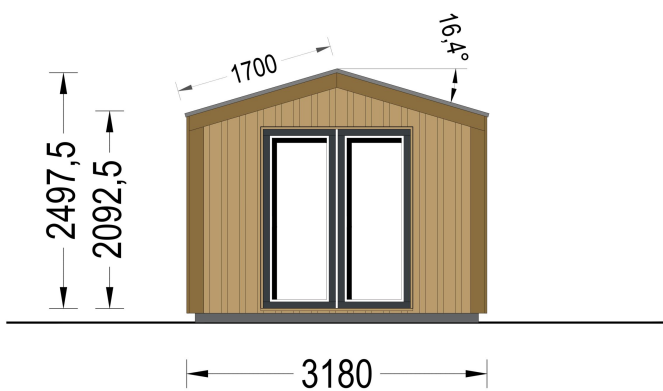

GARTENHAUS ERMONES (34MM + HOLZVERSCHALUNG), 5X3M, 15M²

€ 5927,04

Das Gartenhaus ERMONES vereint klassische Schönheit mit zeitgenössischem Design. Mit einer robusten 34 mm Blockbohlenkonstruktion und ansprechender Holzverschalung strahlt es zeitlose Eleganz aus. Die großzügigen Fensterflächen schaffen eine lichtdurchflutete Atmosphäre im Inneren, während der offene Schnitt ein Gefühl von Geräumigkeit und Komfort vermittelt.

BESCHREIBUNG

GARTENHAUS ERMONES (34MM + HOLZVERSCHALUNG), 5X3M, 15M²

Willkommen zu ERMONES – dem Gartenhaus aus Holz, das durch sein durchdachtes Design und seine hochwertige Ausstattung ein Höchstmaß an Wohnkomfort bietet. Mit einer 34 mm Holzverschalung und einer großzügigen Fläche von 15 m² vereint dieses Modell Eleganz und Funktionalität in perfekter Harmonie.

Exzellenter Architekturstil:

ERMONES präsentiert einen exzellenten Architekturstil, der das Beste aus beiden Welten vereint: modernen Minimalismus und traditionelle Formen. Die 34 mm starke Holzverschalung sorgt für eine zeitlose Eleganz, während klare Linien und moderne Details dem Gartenhaus einen Hauch von Exklusivität verleihen.

PREMIUM GARTENHAUS

TECHNISCHE DATEN

Grundfläche	15 m ²
Fußboden	
Marke	Premium Gartenhaus
Raumanzahl	1
Haus Typ	Modern
Dachform	Satteldach
Holzbehandlung	Unbehandelt
Tiefe	318 cm
Verglasung	Doppelverglasung
Wandstärke	34 mm + Wandverschalung
Terrasse	ohne Terrasse
Breite	518 cm