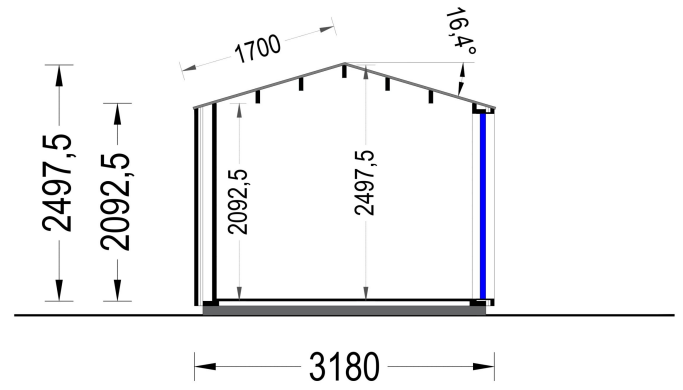

BESCHREIBUNG

GARTENHAUS ERMONES (34MM + HOLZVERSCHALUNG), 5X3M, 15M²

Willkommen zu ERMONES – dem Gartenhaus aus Holz, das durch sein durchdachtes Design und seine hochwertige Ausstattung ein Höchstmaß an Wohnkomfort bietet. Mit einer 34 mm Holzverschalung und einer großzügigen Fläche von 15 m² vereint dieses Modell Eleganz und Funktionalität in perfekter Harmonie.

Exzellenter Architekturstil:

ERMONES präsentiert einen exzellenten Architekturstil, der das Beste aus beiden Welten vereint: modernen Minimalismus und traditionelle Formen. Die 34 mm starke Holzverschalung sorgt für eine zeitlose Eleganz, während klare Linien und moderne Details dem Gartenhaus einen Hauch von Exklusivität verleihen.

PREMIUM GARTENHAUS

TECHNISCHE DATEN

Grundfläche	15 m ²
Fußboden	
Marke	Premium Gartenhaus
Raumanzahl	1
Haus Typ	Modern
Dachform	Satteldach
Holzbehandlung	Unbehandelt
Tiefe	318 cm
Verglasung	Doppelverglasung
Wandstärke	34 mm + Wandverschalung
Terrasse	ohne Terrasse
Breite	518 cm