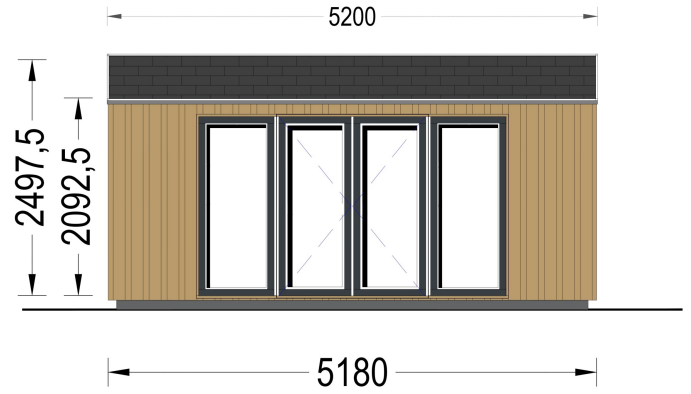

GARTENHAUS ERMONES (34MM + HOLZVERSCHALUNG), 5X3M, 15M²

€ 5927,04

Das Gartenhaus ERMONES vereint klassische Schönheit mit zeitgenössischem Design. Mit einer robusten 34 mm Blockbohlenkonstruktion und ansprechender Holzverschalung strahlt es zeitlose Eleganz aus. Die großzügigen Fensterflächen schaffen eine lichtdurchflutete Atmosphäre im Inneren, während der offene Schnitt ein Gefühl von Geräumigkeit und Komfort vermittelt.

BESCHREIBUNG

GARTENHAUS ERMONES (34MM + HOLZVERSCHALUNG), 5X3M, 15M²

Willkommen zu ERMONES – dem Gartenhaus aus Holz, das durch sein durchdachtes Design und seine hochwertige Ausstattung ein Höchstmaß an Wohnkomfort bietet. Mit einer 34 mm Holzverschalung und einer großzügigen Fläche von 15 m² vereint dieses Modell Eleganz und Funktionalität in perfekter Harmonie.

Exzellenter Architekturstil:

ERMONES präsentiert einen exzellenten Architekturstil, der das Beste aus beiden Welten vereint: modernen Minimalismus und traditionelle Formen. Die 34 mm starke Holzverschalung sorgt für eine zeitlose Eleganz, während klare Linien und moderne Details dem Gartenhaus einen Hauch von Exklusivität verleihen.

PREMIUM GARTENHAUS

TECHNISCHE DATEN

Grundfläche	15 m ²
Fußboden	
Marke	Premium Gartenhaus
Raumanzahl	1
Haus Typ	Modern
Dachform	Satteldach
Holzbehandlung	Unbehandelt
Tiefe	318 cm
Verglasung	Doppelverglasung
Wandstärke	34 mm + Wandverschalung
Terrasse	ohne Terrasse
Breite	518 cm