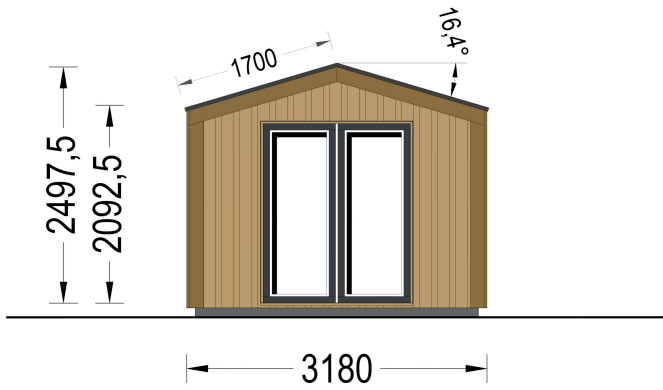

GARTENHAUS ERMONES (34MM + HOLZVERSCHALUNG), 5X3M, 15M²

€ 5927,04

Das Gartenhaus ERMONES vereint klassische Schönheit mit zeitgenössischem Design. Mit einer robusten 34 mm Blockbohlenkonstruktion und ansprechender Holzverschalung strahlt es zeitlose Eleganz aus. Die großzügigen Fensterflächen schaffen eine lichtdurchflutete Atmosphäre im Inneren, während der offene Schnitt ein Gefühl von Geräumigkeit und Komfort vermittelt.

BESCHREIBUNG

GARTENHAUS ERMONES (34MM + HOLZVERSCHALUNG), 5X3M, 15M²

Willkommen zu ERMONES – dem Gartenhaus aus Holz, das durch sein durchdachtes Design und seine hochwertige Ausstattung ein Höchstmaß an Wohnkomfort bietet. Mit einer 34 mm Holzverschalung und einer großzügigen Fläche von 15 m² vereint dieses Modell Eleganz und Funktionalität in perfekter Harmonie.

Exzellenter Architekturstil:

ERMONES präsentiert einen exzellenten Architekturstil, der das Beste aus beiden Welten vereint: modernen Minimalismus und traditionelle Formen. Die 34 mm starke Holzverschalung sorgt für eine zeitlose Eleganz, während klare Linien und moderne Details dem Gartenhaus einen Hauch von Exklusivität verleihen.

PREMIUM GARTENHAUS

TECHNISCHE DATEN

Grundfläche	15 m ²
Fußboden	
Marke	Premium Gartenhaus
Raumanzahl	1
Haus Typ	Modern
Dachform	Satteldach
Holzbehandlung	Unbehandelt
Tiefe	318 cm
Verglasung	Doppelverglasung
Wandstärke	34 mm + Wandverschalung
Terrasse	ohne Terrasse
Breite	518 cm