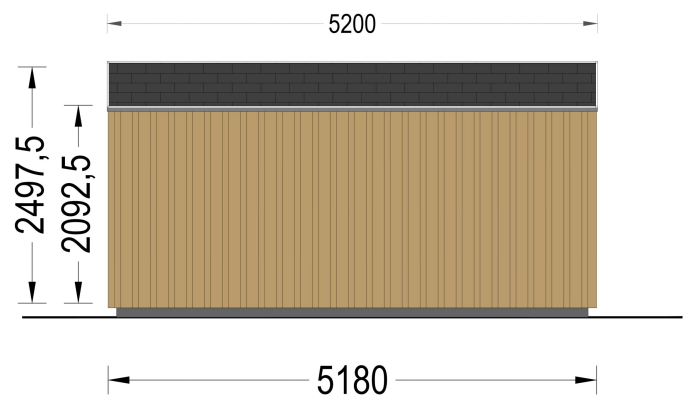

Exzellenter Architekturstil:

ERMONES präsentiert einen exzellenten Architekturstil, der das Beste aus beiden Welten vereint: modernen Minimalismus und traditionelle Formen. Die 34 mm starke Holzverschalung sorgt für eine zeitlose Eleganz, während klare Linien und moderne Details dem Gartenhaus einen Hauch von Exklusivität verleihen.

PREMIUM GARTENHAUS

TECHNISCHE DATEN

Grundfläche	15 m ²
Fußboden	
Marke	Premium Gartenhaus
Raumanzahl	1
Haus Typ	Modern
Dachform	Satteldach
Holzbehandlung	Unbehandelt
Tiefe	318 cm
Verglasung	Doppelverglasung
Wandstärke	34 mm + Wandverschalung
Terrasse	ohne Terrasse
Breite	518 cm