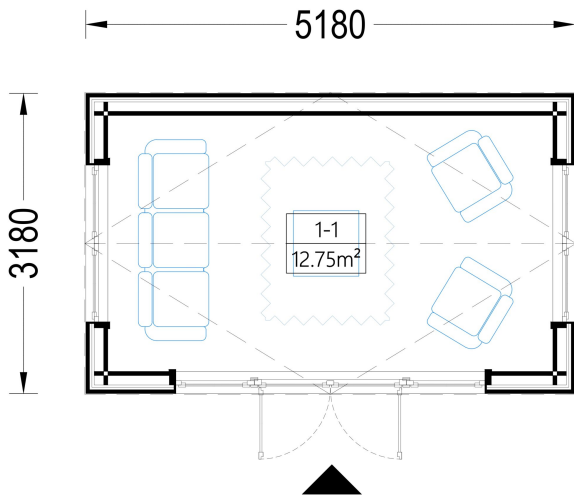

PREMIUM GARTENHAUS

TECHNISCHE DATEN

Grundfläche	15 m ²
Fußboden	
Marke	Premium Gartenhaus
Raumanzahl	1
Haus Typ	Modern
Dachform	Satteldach
Holzbehandlung	Unbehandelt
Tiefe	318 cm
Verglasung	Doppelverglasung
Wandstärke	34 mm + Wandverschalung
Terrasse	ohne Terrasse
Breite	518 cm