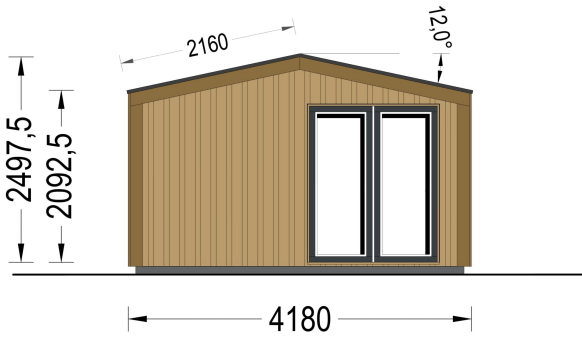

GARTENHAUS ERMONES (34MM + HOLZVERSCHALUNG), 5X4M, 20M²

€ 6773,76

Das Gartenhaus ERMONES vereint klassische Schönheit mit zeitgenössischem Design. Mit einer robusten 34 mm Blockbohlenkonstruktion und ansprechender Holzverschalung strahlt es zeitlose Eleganz aus. Die großzügigen Fensterflächen schaffen eine lichtdurchflutete Atmosphäre im Inneren, während der offene Schnitt ein Gefühl von Geräumigkeit und Komfort vermittelt.

BESCHREIBUNG

Gartenhaus ERMONES (34mm + Holzverschalung), 5x4m, 20m²

Willkommen zu ERMONES – dem Gartenhaus aus Holz, das durch sein durchdachtes Design und seine hochwertige Ausstattung ein Höchstmaß an Wohnkomfort bietet. Mit einer 34 mm Holzverschalung und einer großzügigen Fläche von 20 m² vereint dieses Modell Eleganz und Funktionalität in perfekter Harmonie.

Exzellenter Architekturstil:

ERMONES präsentiert einen exzellenten Architekturstil, der das Beste aus beiden Welten vereint: modernen Minimalismus und traditionelle Formen. Die 34 mm starke Holzverschalung sorgt für eine zeitlose Eleganz, während klare Linien und moderne Details dem Gartenhaus einen Hauch von Exklusivität verleihen.

PREMIUM GARTENHAUS

PREMIUM GARTENHAUS

TECHNISCHE DATEN

Marke	Premium Gartenhaus
Fußboden	
Raumanzahl	1
Haus Typ	Modern
Grundfläche	20 m ²
Dachform	Satteldach
Tiefe	418 cm
Holzbehandlung	Unbehandelt
Verglasung	Doppelverglasung
Wandstärke	34 mm + Wandverschalung
Terrasse	ohne Terrasse
Breite	518 cm