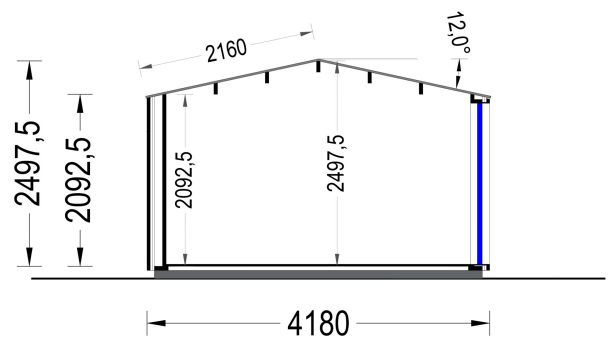

BESCHREIBUNG

Gartenhaus ERMONES (34mm + Holzverschalung), 5x4m, 20m²

Willkommen zu ERMONES – dem Gartenhaus aus Holz, das durch sein durchdachtes Design und seine hochwertige Ausstattung ein Höchstmaß an Wohnkomfort bietet. Mit einer 34 mm Holzverschalung und einer großzügigen Fläche von 20 m² vereint dieses Modell Eleganz und Funktionalität in perfekter Harmonie.

Exzellenter Architekturstil:

ERMONES präsentiert einen exzellenten Architekturstil, der das Beste aus beiden Welten vereint: modernen Minimalismus und traditionelle Formen. Die 34 mm starke Holzverschalung sorgt für eine zeitlose Eleganz, während klare Linien und moderne Details dem Gartenhaus einen Hauch von Exklusivität verleihen.

PREMIUM GARTENHAUS

PREMIUM GARTENHAUS

TECHNISCHE DATEN

Marke	Premium Gartenhaus
Fußboden	
Raumanzahl	1
Haus Typ	Modern
Grundfläche	20 m ²
Dachform	Satteldach
Tiefe	418 cm
Holzbehandlung	Unbehandelt
Verglasung	Doppelverglasung
Wandstärke	34 mm + Wandverschalung
Terrasse	ohne Terrasse
Breite	518 cm