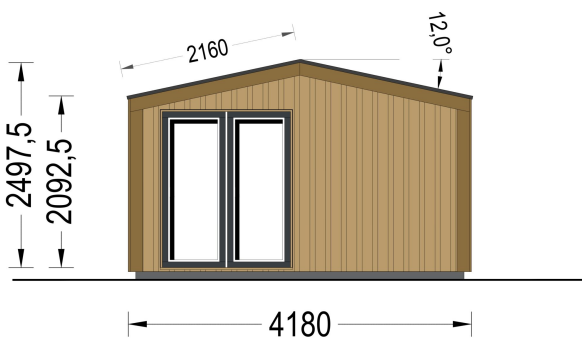

GARTENHAUS ERMONES (34MM + HOLZVERSCHALUNG), 5X4M, 20M²

€ 6773,76

Das Gartenhaus ERMONES vereint klassische Schönheit mit zeitgenössischem Design. Mit einer robusten 34 mm Blockbohlenkonstruktion und ansprechender Holzverschalung strahlt es zeitlose Eleganz aus. Die großzügigen Fensterflächen schaffen eine lichtdurchflutete Atmosphäre im Inneren, während der offene Schnitt ein Gefühl von Geräumigkeit und Komfort vermittelt.

BESCHREIBUNG

Gartenhaus ERMONES (34mm + Holzverschalung), 5x4m, 20m²

Willkommen zu ERMONES – dem Gartenhaus aus Holz, das durch sein durchdachtes Design und seine hochwertige Ausstattung ein Höchstmaß an Wohnkomfort bietet. Mit einer 34 mm Holzverschalung und einer großzügigen Fläche von 20 m² vereint dieses Modell Eleganz und Funktionalität in perfekter Harmonie.

Mit ERMONES holen Sie sich nicht nur ein Gartenhaus, sondern einen Rückzugsort, der höchsten Ansprüchen an Wohnkomfort und Design gerecht wird. Erfüllen Sie sich den Traum von einem stilvollen und funktionalen Raum im Grünen und genießen Sie die Vorzüge dieses durchdachten und ästhetischen Modells.

PREMIUM GARTENHAUS

PREMIUM GARTENHAUS

TECHNISCHE DATEN

Marke	Premium Gartenhaus
Fußboden	
Raumanzahl	1
Haus Typ	Modern
Grundfläche	20 m ²
Dachform	Satteldach
Tiefe	418 cm
Holzbehandlung	Unbehandelt
Verglasung	Doppelverglasung
Wandstärke	34 mm + Wandverschalung
Terrasse	ohne Terrasse
Breite	518 cm