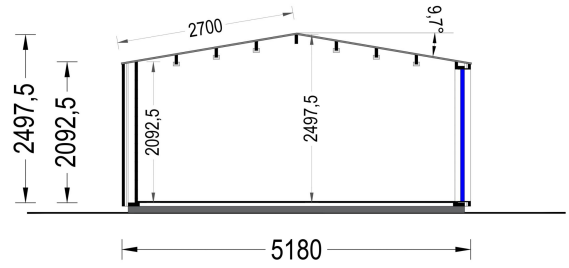

#### **Wandaufbau:**

Holzverschalung

## TECHNISCHE DATEN

<b>Grundfläche</b>	25 m <sup>2</sup>
<b>Fußboden</b>	
<b>Marke</b>	Premium Gartenhaus
<b>Raumanzahl</b>	1
<b>Haus Typ</b>	Modern
<b>Dachform</b>	Satteldach
<b>Holzbehandlung</b>	Unbehandelt
<b>Verglasung</b>	Doppelverglasung
<b>Tiefe</b>	518 cm
<b>Wandstärke</b>	34 mm + Wandverschalung
<b>Terrasse</b>	ohne Terrasse
<b>Breite</b>	518 cm
<b>Außenmaß</b>	518 x 518 cm