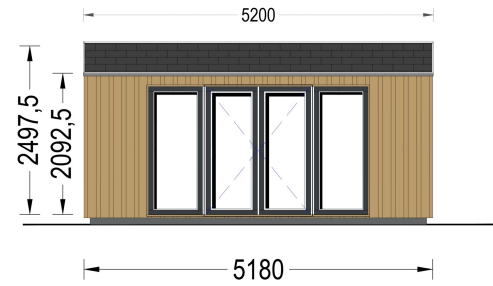

**GARTENHAUS ERMONES (34MM + HOLZVERSCHALUNG), 5X5M, 25M<sup>2</sup>**

**€ 7378,56**

Das Gartenhaus ERMONES vereint klassische Schönheit mit zeitgenössischem Design. Mit einer robusten 34 mm Blockbohlenkonstruktion und ansprechender Holzverschalung strahlt es zeitlose Eleganz aus. Die großzügigen Fensterflächen schaffen eine lichtdurchflutete Atmosphäre im Inneren, während der offene Schnitt ein Gefühl von Geräumigkeit und Komfort vermittelt.

### **GARTENHAUS ERMONES (34MM + HOLZVERSCHALUNG), 5X5M, 25M<sup>2</sup>**

Willkommen zu ERMONES – dem Gartenhaus aus Holz, das durch sein durchdachtes Design und seine hochwertige Ausstattung ein Höchstmaß an Wohnkomfort bietet. Mit einer 34 mm Holzverschalung und einer großzügigen Fläche von 20 m<sup>2</sup> vereint dieses Modell Eleganz und Funktionalität in perfekter Harmonie.

#### **Wandaufbau:**

Holzverschalung

## TECHNISCHE DATEN

<b>Grundfläche</b>	25 m <sup>2</sup>
<b>Fußboden</b>	
<b>Marke</b>	Premium Gartenhaus
<b>Raumanzahl</b>	1
<b>Haus Typ</b>	Modern
<b>Dachform</b>	Satteldach
<b>Holzbehandlung</b>	Unbehandelt
<b>Verglasung</b>	Doppelverglasung
<b>Tiefe</b>	518 cm
<b>Wandstärke</b>	34 mm + Wandverschalung
<b>Terrasse</b>	ohne Terrasse
<b>Breite</b>	518 cm
<b>Außenmaß</b>	518 x 518 cm