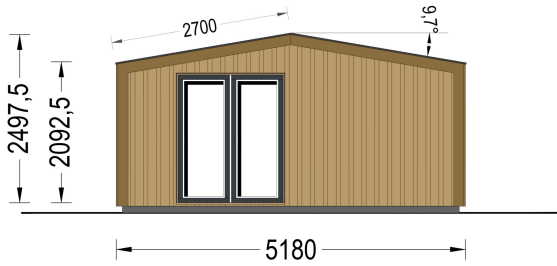

**GARTENHAUS ERMONES (34MM + HOLZVERSCHALUNG), 5X5M, 25M<sup>2</sup>**

**€ 7378,56**

Das Gartenhaus ERMONES vereint klassische Schönheit mit zeitgenössischem Design. Mit einer robusten 34 mm Blockbohlenkonstruktion und ansprechender Holzverschalung strahlt es zeitlose Eleganz aus. Die großzügigen Fensterflächen schaffen eine lichtdurchflutete Atmosphäre im Inneren, während der offene Schnitt ein Gefühl von Geräumigkeit und Komfort vermittelt.

### **GARTENHAUS ERMONES (34MM + HOLZVERSCHALUNG), 5X5M, 25M<sup>2</sup>**

Willkommen zu ERMONES – dem Gartenhaus aus Holz, das durch sein durchdachtes Design und seine hochwertige Ausstattung ein Höchstmaß an Wohnkomfort bietet. Mit einer 34 mm Holzverschalung und einer großzügigen Fläche von 20 m<sup>2</sup> vereint dieses Modell Eleganz und Funktionalität in perfekter Harmonie.

#### **Wandaufbau:**

Holzverschalung

## TECHNISCHE DATEN

<b>Grundfläche</b>	25 m <sup>2</sup>
<b>Fußboden</b>	
<b>Marke</b>	Premium Gartenhaus
<b>Raumanzahl</b>	1
<b>Haus Typ</b>	Modern
<b>Dachform</b>	Satteldach
<b>Holzbehandlung</b>	Unbehandelt
<b>Verglasung</b>	Doppelverglasung
<b>Tiefe</b>	518 cm
<b>Wandstärke</b>	34 mm + Wandverschalung
<b>Terrasse</b>	ohne Terrasse
<b>Breite</b>	518 cm
<b>Außenmaß</b>	518 x 518 cm