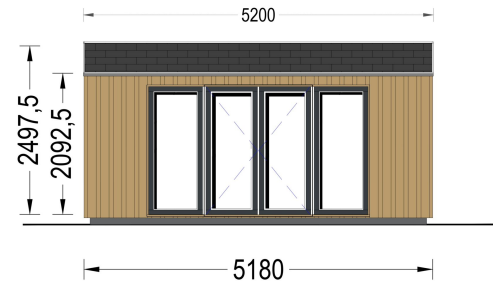

GARTENHAUS ERMONES (34MM + HOLZVERSCHALUNG), 5X5M, 25M²

€ 7378,56

Das Gartenhaus ERMONES vereint klassische Schönheit mit zeitgenössischem Design. Mit einer robusten 34 mm Blockbohlenkonstruktion und ansprechender Holzverschalung strahlt es zeitlose Eleganz aus. Die großzügigen Fensterflächen schaffen eine lichtdurchflutete Atmosphäre im Inneren, während der offene Schnitt ein Gefühl von Geräumigkeit und Komfort vermittelt.

BESCHREIBUNG

GARTENHAUS ERMONES (34MM + HOLZVERSCHALUNG), 5X5M, 25M²

Willkommen zu ERMONES – dem Gartenhaus aus Holz, das durch sein durchdachtes Design und seine hochwertige Ausstattung ein Höchstmaß an Wohnkomfort bietet. Mit einer 34 mm Holzverschalung und einer großzügigen Fläche von 20 m² vereint dieses Modell Eleganz und Funktionalität in perfekter Harmonie.

Wandaufbau:

Holzverschalung

PREMIUM GARTENHAUS

TECHNISCHE DATEN

Grundfläche	25 m ²
Fußboden	
Marke	Premium Gartenhaus
Raumanzahl	1
Haus Typ	Modern
Dachform	Satteldach
Holzbehandlung	Unbehandelt
Verglasung	Doppelverglasung
Tiefe	518 cm
Wandstärke	34 mm + Wandverschalung
Terrasse	ohne Terrasse
Breite	518 cm
Außenmaß	518 x 518 cm