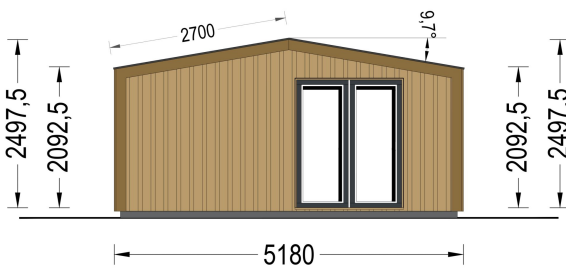

GARTENHAUS ERMONES (34MM + HOLZVERSCHALUNG), 5X5M, 25M²

€ 7378,56

Das Gartenhaus ERMONES vereint klassische Schönheit mit zeitgenössischem Design. Mit einer robusten 34 mm Blockbohlenkonstruktion und ansprechender Holzverschalung strahlt es zeitlose Eleganz aus. Die großzügigen Fensterflächen schaffen eine lichtdurchflutete Atmosphäre im Inneren, während der offene Schnitt ein Gefühl von Geräumigkeit und Komfort vermittelt.

BESCHREIBUNG

GARTENHAUS ERMONES (34MM + HOLZVERSCHALUNG), 5X5M, 25M²

Willkommen zu ERMONES – dem Gartenhaus aus Holz, das durch sein durchdachtes Design und seine hochwertige Ausstattung ein Höchstmaß an Wohnkomfort bietet. Mit einer 34 mm Holzverschalung und einer großzügigen Fläche von 20 m² vereint dieses Modell Eleganz und Funktionalität in perfekter Harmonie.

Wandaufbau:

Holzverschalung

PREMIUM GARTENHAUS

TECHNISCHE DATEN

Grundfläche	25 m ²
Fußboden	
Marke	Premium Gartenhaus
Raumanzahl	1
Haus Typ	Modern
Dachform	Satteldach
Holzbehandlung	Unbehandelt
Verglasung	Doppelverglasung
Tiefe	518 cm
Wandstärke	34 mm + Wandverschalung
Terrasse	ohne Terrasse
Breite	518 cm
Außenmaß	518 x 518 cm