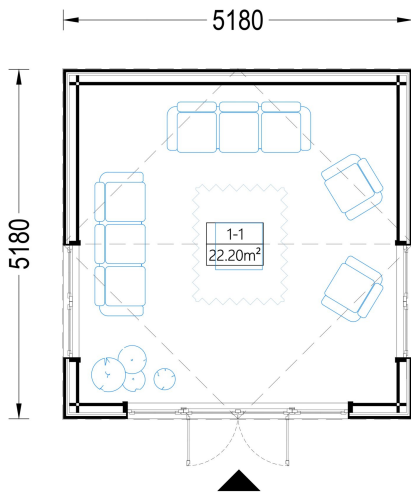

Wandaufbau:

Holzverschalung

PREMIUM GARTENHAUS

TECHNISCHE DATEN

Grundfläche	25 m ²
Fußboden	
Marke	Premium Gartenhaus
Raumanzahl	1
Haus Typ	Modern
Dachform	Satteldach
Holzbehandlung	Unbehandelt
Verglasung	Doppelverglasung
Tiefe	518 cm
Wandstärke	34 mm + Wandverschalung
Terrasse	ohne Terrasse
Breite	518 cm
Außenmaß	518 x 518 cm