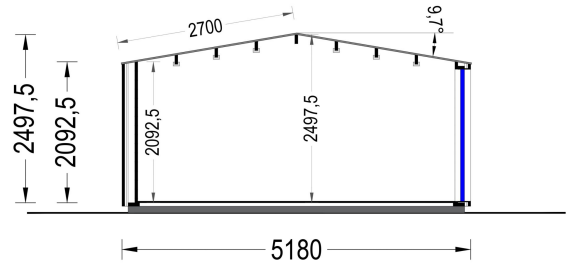

Wandaufbau:

Holzverschalung

PREMIUM GARTENHAUS

TECHNISCHE DATEN

Grundfläche	25 m ²
Fußboden	
Marke	Premium Gartenhaus
Raumanzahl	1
Haus Typ	Modern
Dachform	Satteldach
Holzbehandlung	Unbehandelt
Verglasung	Doppelverglasung
Tiefe	518 cm
Wandstärke	34 mm + Wandverschalung
Terrasse	ohne Terrasse
Breite	518 cm
Außenmaß	518 x 518 cm