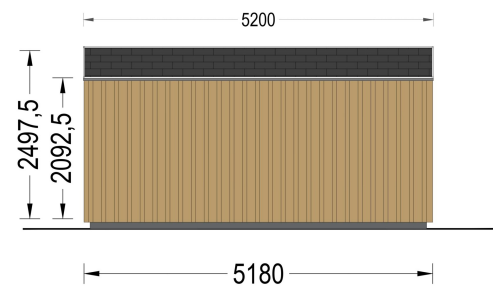

Wandaufbau:

Holzverschalung

PREMIUM GARTENHAUS

TECHNISCHE DATEN

Grundfläche	25 m ²
Fußboden	
Marke	Premium Gartenhaus
Raumanzahl	1
Haus Typ	Modern
Dachform	Satteldach
Holzbehandlung	Unbehandelt
Verglasung	Doppelverglasung
Tiefe	518 cm
Wandstärke	34 mm + Wandverschalung
Terrasse	ohne Terrasse
Breite	518 cm
Außenmaß	518 x 518 cm