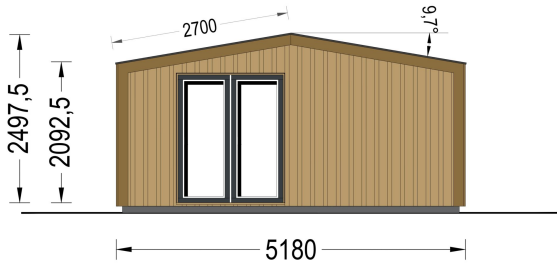

GARTENHAUS ERMONES (34MM + HOLZVERSCHALUNG), 5X5M, 25M²

€ 7378,56

Das Gartenhaus ERMONES vereint klassische Schönheit mit zeitgenössischem Design. Mit einer robusten 34 mm Blockbohlenkonstruktion und ansprechender Holzverschalung strahlt es zeitlose Eleganz aus. Die großzügigen Fensterflächen schaffen eine lichtdurchflutete Atmosphäre im Inneren, während der offene Schnitt ein Gefühl von Geräumigkeit und Komfort vermittelt.

BESCHREIBUNG

GARTENHAUS ERMONES (34MM + HOLZVERSCHALUNG), 5X5M, 25M²

Willkommen zu ERMONES – dem Gartenhaus aus Holz, das durch sein durchdachtes Design und seine hochwertige Ausstattung ein Höchstmaß an Wohnkomfort bietet. Mit einer 34 mm Holzverschalung und einer großzügigen Fläche von 20 m² vereint dieses Modell Eleganz und Funktionalität in perfekter Harmonie.

Exzellenter Architekturstil:

ERMONES präsentiert einen exzellenten Architekturstil, der das Beste aus beiden Welten vereint: modernen Minimalismus und traditionelle Formen. Die 34 mm starke Holzverschalung sorgt für eine zeitlose Eleganz, während klare Linien und moderne Details dem Gartenhaus einen Hauch von Exklusivität verleihen.

Wandaufbau:

Holzverschalung

PREMIUM GARTENHAUS

TECHNISCHE DATEN

Grundfläche	25 m ²
Fußboden	
Marke	Premium Gartenhaus
Raumanzahl	1
Haus Typ	Modern
Dachform	Satteldach
Holzbehandlung	Unbehandelt
Verglasung	Doppelverglasung
Tiefe	518 cm
Wandstärke	34 mm + Wandverschalung
Terrasse	ohne Terrasse
Breite	518 cm
Außenmaß	518 x 518 cm