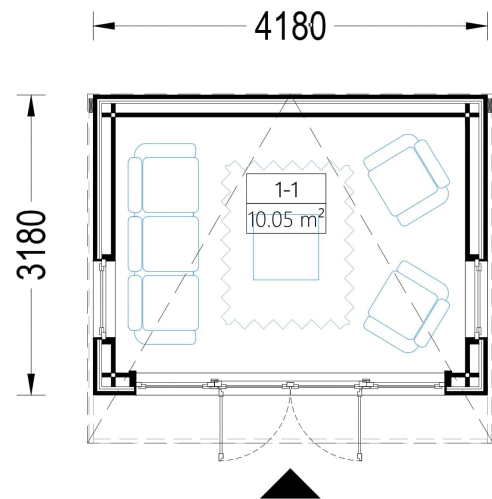

## TECHNISCHE DATEN

<b>Marke</b>	Premium Gartenhaus
<b>Fußboden</b>	
<b>Raumanzahl</b>	1
<b>Haus Typ</b>	Modern
<b>Breite</b>	418 cm
<b>Tiefe</b>	318 cm
<b>Verglasung</b>	Doppelverglasung
<b>Wandstärke</b>	34 mm + Wandverschalung
<b>Dachform</b>	Pulldach
<b>Grundfläche</b>	12 m <sup>2</sup>
<b>Außenmaß</b>	418 x 318 cm