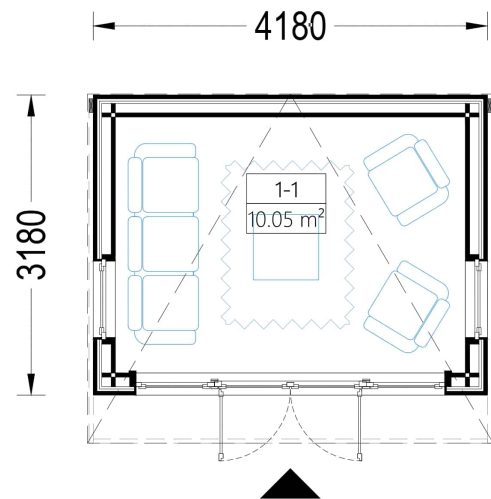

Holzverschalung

TECHNISCHE DATEN

Marke	Premium Gartenhaus
Fußboden	
Raumanzahl	1
Haus Typ	Modern
Breite	418 cm
Tiefe	318 cm
Verglasung	Doppelverglasung
Wandstärke	34 mm + Wandverschalung
Dachform	Pulldach
Grundfläche	12 m ²
Außenmaß	418 x 318 cm