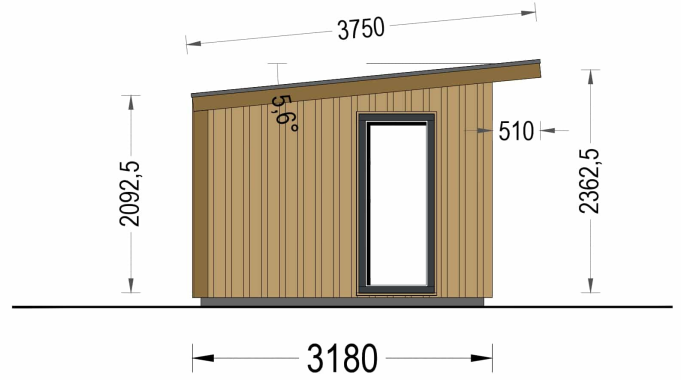

Mit EMIL holen Sie sich nicht nur ein Gartenhaus, sondern ein modernes und flexibles Raumkonzept in Ihren Garten, das höchsten Ansprüchen an Design und Funktionalität gerecht wird.

Wandaufbau:

PREMIUM GARTENHAUS

Holzverschalung

TECHNISCHE DATEN

Marke	Premium Gartenhaus
Fußboden	
Raumanzahl	1
Haus Typ	Modern
Breite	418 cm
Tiefe	318 cm
Verglasung	Doppelverglasung
Wandstärke	34 mm + Wandverschalung
Dachform	Pulldach
Grundfläche	12 m ²
Außenmaß	418 x 318 cm