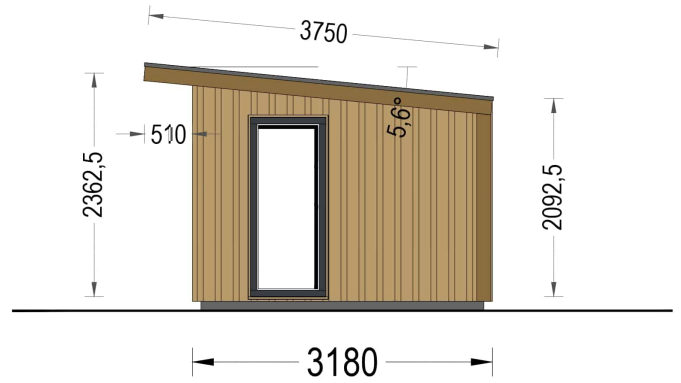

Mit EMIL holen Sie sich nicht nur ein Gartenhaus, sondern ein modernes und flexibles Raumkonzept in Ihren Garten, das höchsten Ansprüchen an Design und Funktionalität gerecht wird.

Wandaufbau:

PREMIUM GARTENHAUS

Holzverschalung

TECHNISCHE DATEN

Marke	Premium Gartenhaus
Fußboden	
Raumanzahl	1
Haus Typ	Modern
Breite	418 cm
Tiefe	318 cm
Verglasung	Doppelverglasung
Wandstärke	34 mm + Wandverschalung
Dachform	Pulldach
Grundfläche	12 m ²
Außenmaß	418 x 318 cm