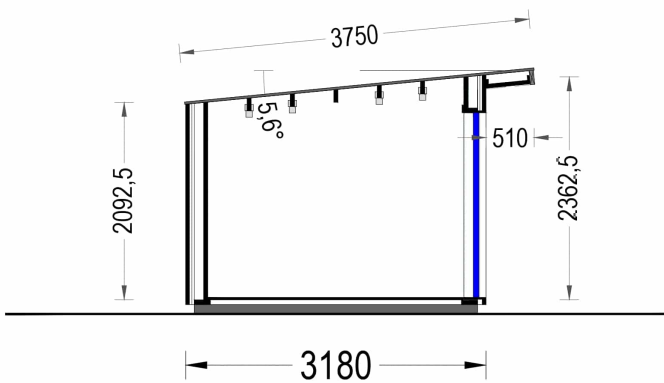

Holzverschalung

TECHNISCHE DATEN

Marke	Premium Gartenhaus
Fußboden	
Raumanzahl	1
Haus Typ	Modern
Breite	418 cm
Tiefe	318 cm
Verglasung	Doppelverglasung
Wandstärke	34 mm + Wandverschalung
Dachform	Pulldach
Grundfläche	12 m ²
Außenmaß	418 x 318 cm