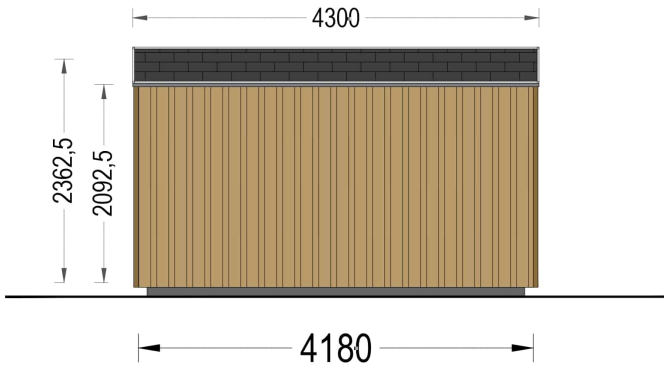

Mit EMIL holen Sie sich nicht nur ein Gartenhaus, sondern ein modernes und flexibles Raumkonzept in Ihren Garten, das höchsten Ansprüchen an Design und Funktionalität gerecht wird.

Wandaufbau:

PREMIUM GARTENHAUS

Holzverschalung

TECHNISCHE DATEN

Marke	Premium Gartenhaus
Fußboden	
Raumanzahl	1
Haus Typ	Modern
Breite	418 cm
Tiefe	318 cm
Verglasung	Doppelverglasung
Wandstärke	34 mm + Wandverschalung
Dachform	Pulldach
Grundfläche	12 m ²
Außenmaß	418 x 318 cm