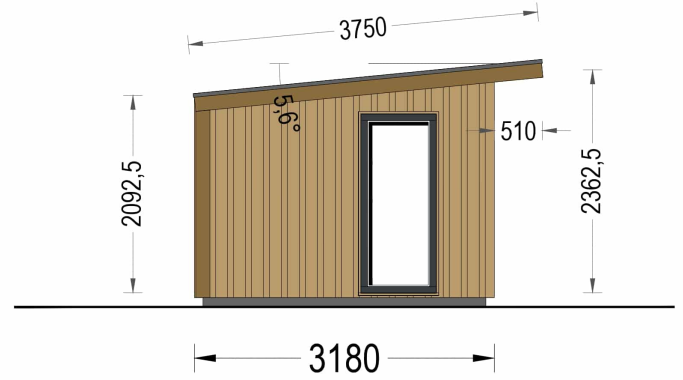

Mit EMIL holen Sie sich nicht nur ein Gartenhaus, sondern ein modernes und flexibles Raumkonzept in Ihren Garten, das höchsten Ansprüchen an Design und Funktionalität gerecht wird.

Wandaufbau:

PREMIUM GARTENHAUS

Blockbohlen mit Holzverschalung

PREMIUM GARTENHAUS

TECHNISCHE DATEN

Grundfläche	15 m ²
Fußboden	
Marke	Premium Gartenhaus
Raumanzahl	1
Haus Typ	Modern
Holzbehandlung	Unbehandelt
Tiefe	318 cm
Verglasung	Doppelverglasung
Wandstärke	34 mm + Wandverschalung
Terrasse	ohne Terrasse
Breite	518 cm
Dachform	Pulldach