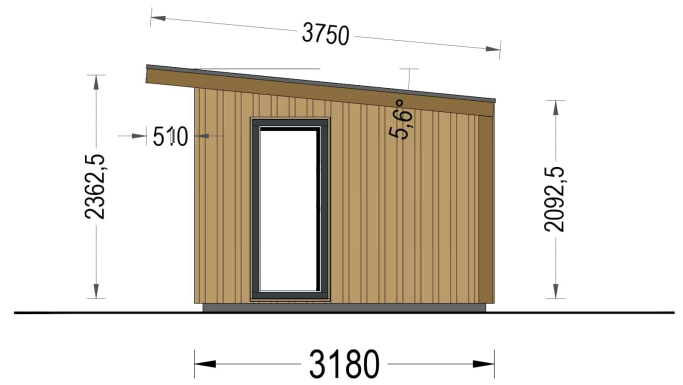

Mit EMIL holen Sie sich nicht nur ein Gartenhaus, sondern ein modernes und flexibles Raumkonzept in Ihren Garten, das höchsten Ansprüchen an Design und Funktionalität gerecht wird.

Wandaufbau:

PREMIUM GARTENHAUS

Blockbohlen mit Holzverschalung

PREMIUM GARTENHAUS

TECHNISCHE DATEN

Grundfläche	15 m ²
Fußboden	
Marke	Premium Gartenhaus
Raumanzahl	1
Haus Typ	Modern
Holzbehandlung	Unbehandelt
Tiefe	318 cm
Verglasung	Doppelverglasung
Wandstärke	34 mm + Wandverschalung
Terrasse	ohne Terrasse
Breite	518 cm
Dachform	Pulldach