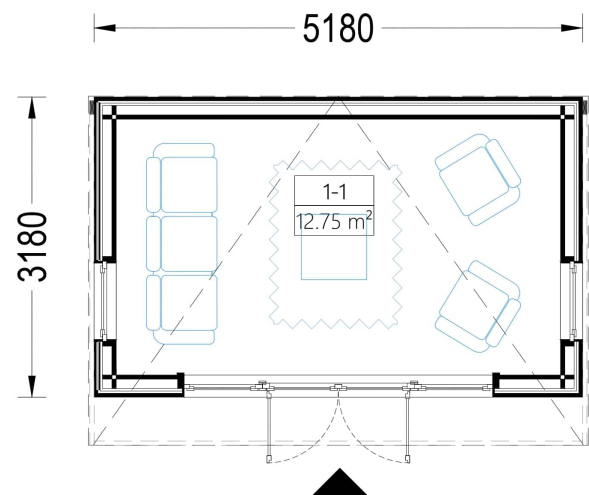

Blockbohlen mit Holzverschalung

PREMIUM GARTENHAUS

TECHNISCHE DATEN

Grundfläche	15 m ²
Fußboden	
Marke	Premium Gartenhaus
Raumanzahl	1
Haus Typ	Modern
Holzbehandlung	Unbehandelt
Tiefe	318 cm
Verglasung	Doppelverglasung
Wandstärke	34 mm + Wandverschalung
Terrasse	ohne Terrasse
Breite	518 cm
Dachform	Pulldach