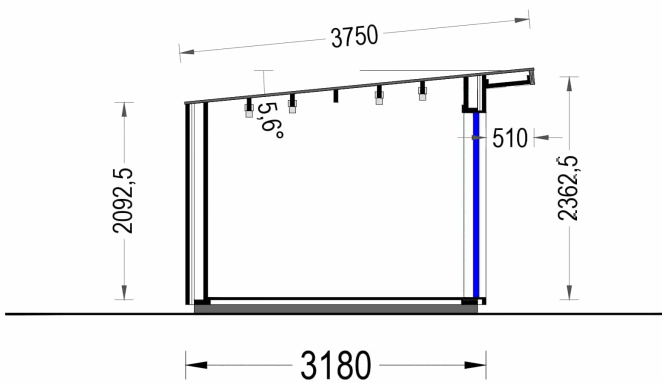

Blockbohlen mit Holzverschalung

PREMIUM GARTENHAUS

TECHNISCHE DATEN

Grundfläche	15 m ²
Fußboden	
Marke	Premium Gartenhaus
Raumanzahl	1
Haus Typ	Modern
Holzbehandlung	Unbehandelt
Tiefe	318 cm
Verglasung	Doppelverglasung
Wandstärke	34 mm + Wandverschalung
Terrasse	ohne Terrasse
Breite	518 cm
Dachform	Pulldach