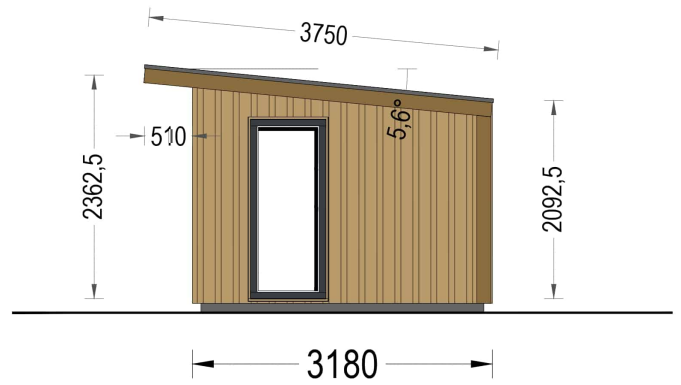

BESCHREIBUNG

Willkommen zu EMIL – dem Gartenhaus aus Holz, das durch sein modernes Design und seine vielseitigen Möglichkeiten besticht. Mit einer 34 mm Holzverschalung und zeitgenössischer Verkleidung ist EMIL nicht nur funktional, sondern auch ein ästhetisches Highlight für Ihren Garten.

Mit EMIL holen Sie sich nicht nur ein Gartenhaus, sondern ein modernes und flexibles Raumkonzept in Ihren Garten, das höchsten Ansprüchen an Design und Funktionalität gerecht wird.

Wandaufbau:

PREMIUM GARTENHAUS

Blockbohlen mit Holzverschalung

PREMIUM GARTENHAUS

TECHNISCHE DATEN

Grundfläche	15 m ²
Fußboden	
Marke	Premium Gartenhaus
Raumanzahl	1
Haus Typ	Modern
Holzbehandlung	Unbehandelt
Tiefe	318 cm
Verglasung	Doppelverglasung
Wandstärke	34 mm + Wandverschalung
Terrasse	ohne Terrasse
Breite	518 cm
Dachform	Pulldach