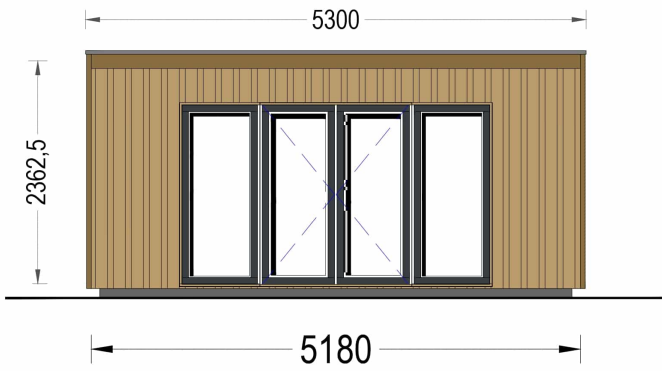

BESCHREIBUNG

Willkommen zu EMIL – dem Gartenhaus aus Holz, das durch sein modernes Design und seine vielseitigen Möglichkeiten besticht. Mit einer 34 mm Holzverschalung und zeitgenössischer Verkleidung ist EMIL nicht nur funktional, sondern auch ein ästhetisches Highlight für Ihren Garten.

Moderne Ästhetik trifft auf Funktionalität:

EMIL präsentiert ein Flachdach, große bodentiefe Fenster und Türen, sowie eine zeitgenössische Verkleidung – eine gelungene Kombination, die Ihrem Garten ein modernes Flair verleiht. Die klaren Linien und die hochwertige Holzverschalung mit 34 mm Stärke machen EMIL zu einem zeitlosen Stück Architektur.

Mit EMIL holen Sie sich nicht nur ein Gartenhaus, sondern ein modernes und flexibles Raumkonzept in Ihren Garten, das höchsten Ansprüchen an Design und Funktionalität gerecht wird.

Wandaufbau:

PREMIUM GARTENHAUS

Blockbohlen mit Holzverschalung

PREMIUM GARTENHAUS

TECHNISCHE DATEN

Grundfläche	15 m ²
Fußboden	
Marke	Premium Gartenhaus
Raumanzahl	1
Haus Typ	Modern
Holzbehandlung	Unbehandelt
Tiefe	318 cm
Verglasung	Doppelverglasung
Wandstärke	34 mm + Wandverschalung
Terrasse	ohne Terrasse
Breite	518 cm
Dachform	Pulldach