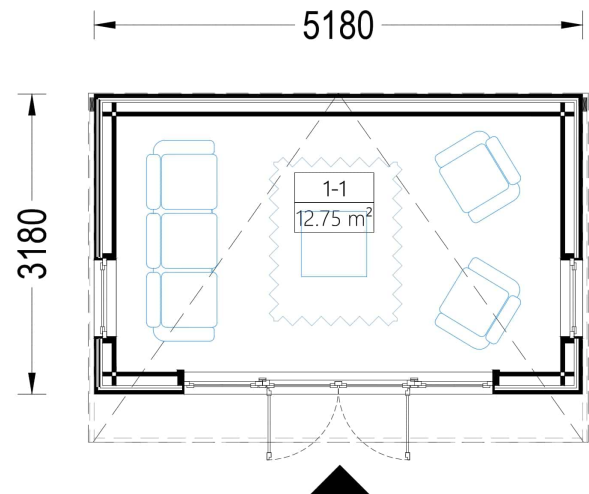

Blockbohlen mit Holzverschalung

PREMIUM GARTENHAUS

TECHNISCHE DATEN

Grundfläche	15 m ²
Fußboden	
Marke	Premium Gartenhaus
Raumanzahl	1
Haus Typ	Modern
Holzbehandlung	Unbehandelt
Tiefe	318 cm
Verglasung	Doppelverglasung
Wandstärke	34 mm + Wandverschalung
Terrasse	ohne Terrasse
Breite	518 cm
Dachform	Pulldach