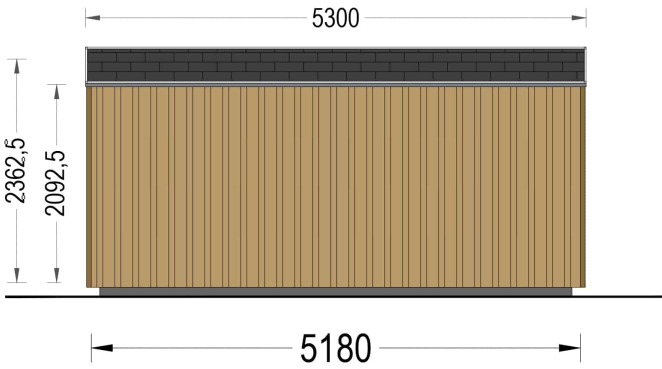

Mit EMIL holen Sie sich nicht nur ein Gartenhaus, sondern ein modernes und flexibles Raumkonzept in Ihren Garten, das höchsten Ansprüchen an Design und Funktionalität gerecht wird.

Wandaufbau:

PREMIUM GARTENHAUS

Blockbohlen mit Holzverschalung

PREMIUM GARTENHAUS

TECHNISCHE DATEN

Grundfläche	15 m ²
Fußboden	
Marke	Premium Gartenhaus
Raumanzahl	1
Haus Typ	Modern
Holzbehandlung	Unbehandelt
Tiefe	318 cm
Verglasung	Doppelverglasung
Wandstärke	34 mm + Wandverschalung
Terrasse	ohne Terrasse
Breite	518 cm
Dachform	Pulldach