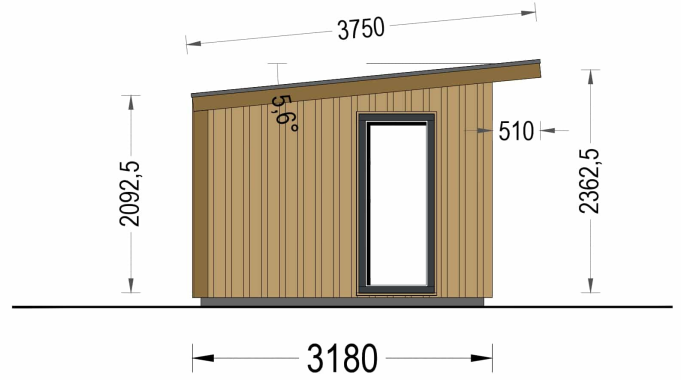

Mit EMIL holen Sie sich nicht nur ein Gartenhaus, sondern ein modernes und flexibles Raumkonzept in Ihren Garten, das höchsten Ansprüchen an Design und Funktionalität gerecht wird.

Wandaufbau:

PREMIUM GARTENHAUS

Blockbohlen mit Holzverschalung

PREMIUM GARTENHAUS

TECHNISCHE DATEN

Grundfläche	15 m ²
Fußboden	
Marke	Premium Gartenhaus
Raumanzahl	1
Haus Typ	Modern
Holzbehandlung	Unbehandelt
Tiefe	318 cm
Verglasung	Doppelverglasung
Wandstärke	34 mm + Wandverschalung
Terrasse	ohne Terrasse
Breite	518 cm
Dachform	Pulldach