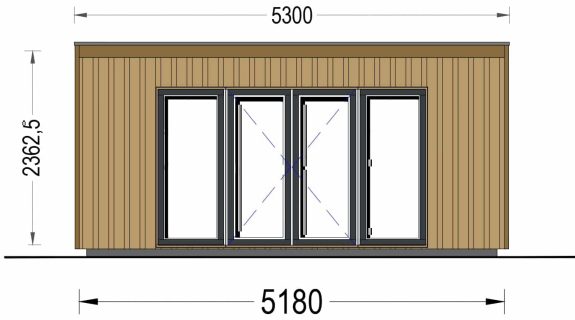

Moderne Ästhetik trifft auf Funktionalität:

EMIL präsentiert ein Flachdach, große bodentiefe Fenster und Türen, sowie eine zeitgenössische Verkleidung – eine gelungene Kombination, die Ihrem Garten ein modernes Flair verleiht. Die klaren Linien und die hochwertige Holzverschalung mit 34 mm Stärke machen EMIL zu einem zeitlosen Stück Architektur.

Mit EMIL holen Sie sich nicht nur ein Gartenhaus, sondern ein modernes und flexibles Raumkonzept in Ihren Garten, das höchsten Ansprüchen an Design und Funktionalität gerecht wird.

Wandaufbau:

PREMIUM GARTENHAUS

Holzverschalung

TECHNISCHE DATEN

Marke	Premium Gartenhaus
Fußboden	
Raumanzahl	1
Haus Typ	Modern
Grundfläche	20 m ²
Tiefe	418 cm
Holzbehandlung	Unbehandelt
Verglasung	Doppelverglasung
Wandstärke	34 mm + Wandverschalung
Terrasse	ohne Terrasse
Breite	518 cm
Dachform	Pultdach
Außenmaß	518 x 418 cm