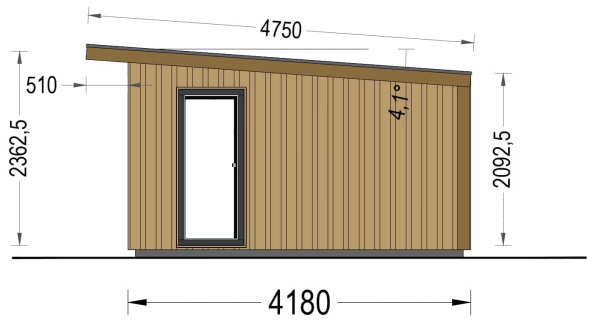

Mit EMIL holen Sie sich nicht nur ein Gartenhaus, sondern ein modernes und flexibles Raumkonzept in Ihren Garten, das höchsten Ansprüchen an Design und Funktionalität gerecht wird.

Wandaufbau:

PREMIUM GARTENHAUS

Holzverschalung

TECHNISCHE DATEN

Marke	Premium Gartenhaus
Fußboden	
Raumanzahl	1
Haus Typ	Modern
Grundfläche	20 m ²
Tiefe	418 cm
Holzbehandlung	Unbehandelt
Verglasung	Doppelverglasung
Wandstärke	34 mm + Wandverschalung
Terrasse	ohne Terrasse
Breite	518 cm
Dachform	Pultdach
Außenmaß	518 x 418 cm