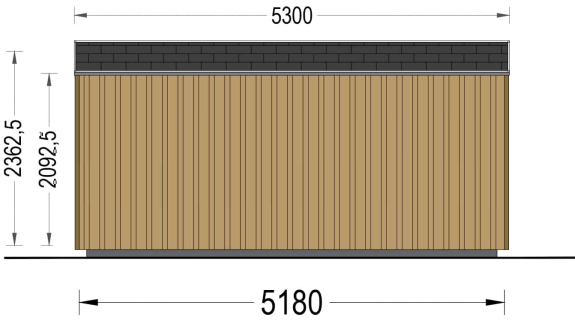

Mit EMIL holen Sie sich nicht nur ein Gartenhaus, sondern ein modernes und flexibles Raumkonzept in Ihren Garten, das höchsten Ansprüchen an Design und Funktionalität gerecht wird.

Wandaufbau:

PREMIUM GARTENHAUS

Holzverschalung

TECHNISCHE DATEN

Marke	Premium Gartenhaus
Fußboden	
Raumanzahl	1
Haus Typ	Modern
Grundfläche	20 m ²
Tiefe	418 cm
Holzbehandlung	Unbehandelt
Verglasung	Doppelverglasung
Wandstärke	34 mm + Wandverschalung
Terrasse	ohne Terrasse
Breite	518 cm
Dachform	Pultdach
Außenmaß	518 x 418 cm