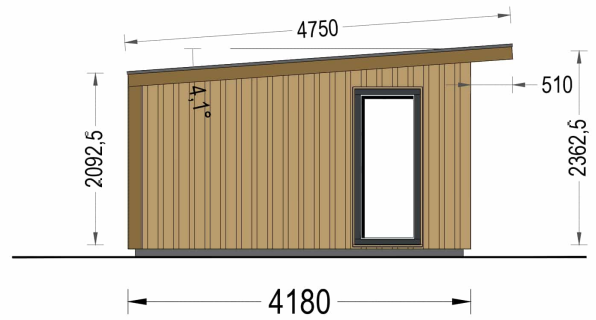

Mit EMIL holen Sie sich nicht nur ein Gartenhaus, sondern ein modernes und flexibles Raumkonzept in Ihren Garten, das höchsten Ansprüchen an Design und Funktionalität gerecht wird.

Wandaufbau:

PREMIUM GARTENHAUS

Holzverschalung

TECHNISCHE DATEN

Marke	Premium Gartenhaus
Fußboden	
Raumanzahl	1
Haus Typ	Modern
Grundfläche	20 m ²
Tiefe	418 cm
Holzbehandlung	Unbehandelt
Verglasung	Doppelverglasung
Wandstärke	34 mm + Wandverschalung
Terrasse	ohne Terrasse
Breite	518 cm
Dachform	Pultdach
Außenmaß	518 x 418 cm