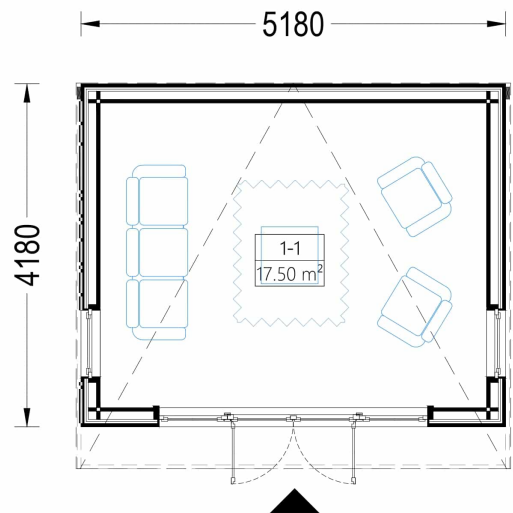

Holzverschalung

TECHNISCHE DATEN

Marke	Premium Gartenhaus
Fußboden	
Raumanzahl	1
Haus Typ	Modern
Grundfläche	20 m ²
Tiefe	418 cm
Holzbehandlung	Unbehandelt
Verglasung	Doppelverglasung
Wandstärke	34 mm + Wandverschalung
Terrasse	ohne Terrasse
Breite	518 cm
Dachform	Pultdach
Außenmaß	518 x 418 cm