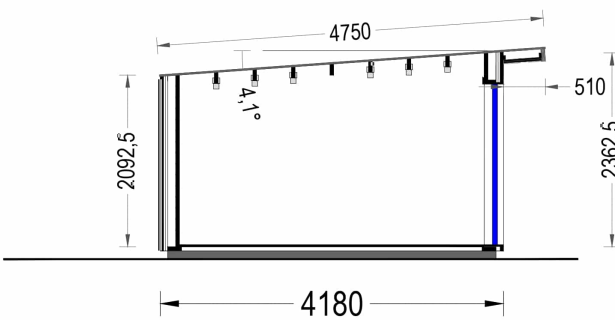

Holzverschalung

TECHNISCHE DATEN

Marke	Premium Gartenhaus
Fußboden	
Raumanzahl	1
Haus Typ	Modern
Grundfläche	20 m ²
Tiefe	418 cm
Holzbehandlung	Unbehandelt
Verglasung	Doppelverglasung
Wandstärke	34 mm + Wandverschalung
Terrasse	ohne Terrasse
Breite	518 cm
Dachform	Pultdach
Außenmaß	518 x 418 cm