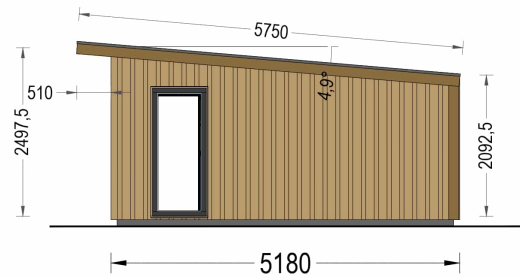

### **Wandaufbau:**

## TECHNISCHE DATEN

<b>Grundfläche</b>	25 m <sup>2</sup>
<b>Fußboden</b>	
<b>Marke</b>	Premium Gartenhaus
<b>Raumanzahl</b>	1
<b>Haus Typ</b>	Modern
<b>Holzbehandlung</b>	Unbehandelt
<b>Verglasung</b>	Doppelverglasung
<b>Tiefe</b>	518 cm
<b>Wandstärke</b>	34 mm + Wandverschalung
<b>Terrasse</b>	ohne Terrasse
<b>Breite</b>	518 cm
<b>Dachform</b>	Pultdach
<b>Außenmaß</b>	518 x 518 cm