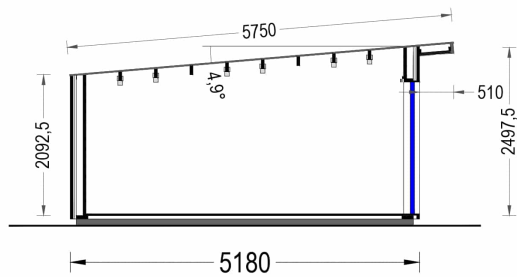

### **Wandaufbau:**

## TECHNISCHE DATEN

<b>Grundfläche</b>	25 m <sup>2</sup>
<b>Fußboden</b>	
<b>Marke</b>	Premium Gartenhaus
<b>Raumanzahl</b>	1
<b>Haus Typ</b>	Modern
<b>Holzbehandlung</b>	Unbehandelt
<b>Verglasung</b>	Doppelverglasung
<b>Tiefe</b>	518 cm
<b>Wandstärke</b>	34 mm + Wandverschalung
<b>Terrasse</b>	ohne Terrasse
<b>Breite</b>	518 cm
<b>Dachform</b>	Pultdach
<b>Außenmaß</b>	518 x 518 cm