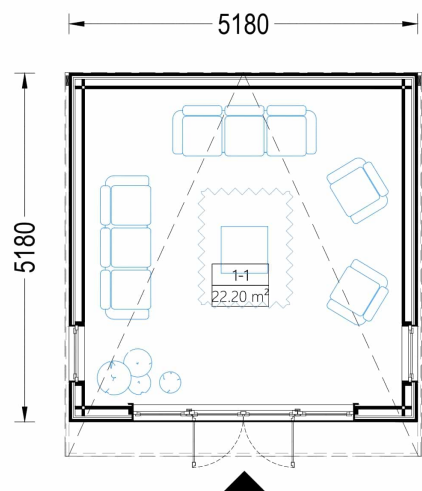

## TECHNISCHE DATEN

<b>Grundfläche</b>	25 m <sup>2</sup>
<b>Fußboden</b>	
<b>Marke</b>	Premium Gartenhaus
<b>Raumanzahl</b>	1
<b>Haus Typ</b>	Modern
<b>Holzbehandlung</b>	Unbehandelt
<b>Verglasung</b>	Doppelverglasung
<b>Tiefe</b>	518 cm
<b>Wandstärke</b>	34 mm + Wandverschalung
<b>Terrasse</b>	ohne Terrasse
<b>Breite</b>	518 cm
<b>Dachform</b>	Pultdach
<b>Außenmaß</b>	518 x 518 cm