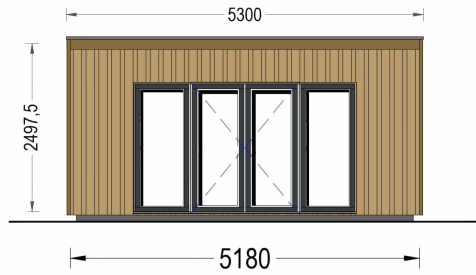

Mit EMIL holen Sie sich nicht nur ein Gartenhaus, sondern ein modernes und flexibles Raumkonzept in Ihren Garten, das höchsten Ansprüchen an Design und Funktionalität gerecht wird.

### **Wandaufbau:**

## TECHNISCHE DATEN

<b>Grundfläche</b>	25 m <sup>2</sup>
<b>Fußboden</b>	
<b>Marke</b>	Premium Gartenhaus
<b>Raumanzahl</b>	1
<b>Haus Typ</b>	Modern
<b>Holzbehandlung</b>	Unbehandelt
<b>Verglasung</b>	Doppelverglasung
<b>Tiefe</b>	518 cm
<b>Wandstärke</b>	34 mm + Wandverschalung
<b>Terrasse</b>	ohne Terrasse
<b>Breite</b>	518 cm
<b>Dachform</b>	Pultdach
<b>Außenmaß</b>	518 x 518 cm