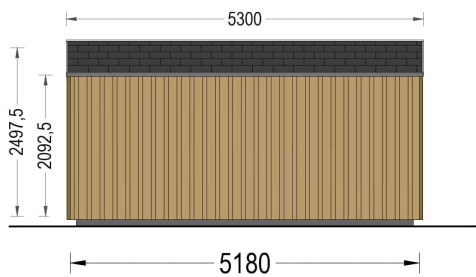

### **Wandaufbau:**

## TECHNISCHE DATEN

<b>Grundfläche</b>	25 m <sup>2</sup>
<b>Fußboden</b>	
<b>Marke</b>	Premium Gartenhaus
<b>Raumanzahl</b>	1
<b>Haus Typ</b>	Modern
<b>Holzbehandlung</b>	Unbehandelt
<b>Verglasung</b>	Doppelverglasung
<b>Tiefe</b>	518 cm
<b>Wandstärke</b>	34 mm + Wandverschalung
<b>Terrasse</b>	ohne Terrasse
<b>Breite</b>	518 cm
<b>Dachform</b>	Pultdach
<b>Außenmaß</b>	518 x 518 cm