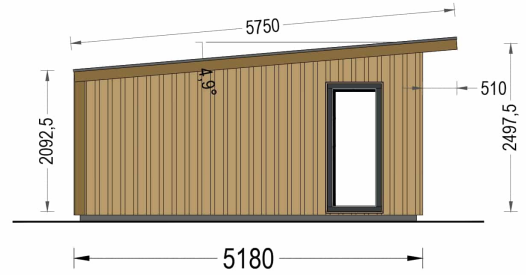

### **Wandaufbau:**

## TECHNISCHE DATEN

<b>Grundfläche</b>	25 m <sup>2</sup>
<b>Fußboden</b>	
<b>Marke</b>	Premium Gartenhaus
<b>Raumanzahl</b>	1
<b>Haus Typ</b>	Modern
<b>Holzbehandlung</b>	Unbehandelt
<b>Verglasung</b>	Doppelverglasung
<b>Tiefe</b>	518 cm
<b>Wandstärke</b>	34 mm + Wandverschalung
<b>Terrasse</b>	ohne Terrasse
<b>Breite</b>	518 cm
<b>Dachform</b>	Pultdach
<b>Außenmaß</b>	518 x 518 cm