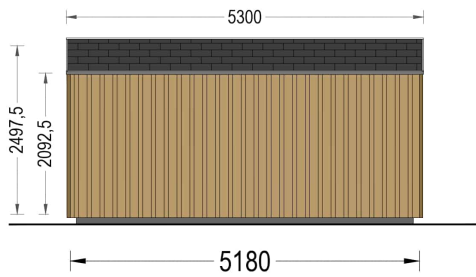

Mit EMIL holen Sie sich nicht nur ein Gartenhaus, sondern ein modernes und flexibles Raumkonzept in Ihren Garten, das höchsten Ansprüchen an Design und Funktionalität gerecht wird.

Wandaufbau:

PREMIUM GARTENHAUS

Holzverschalung

TECHNISCHE DATEN

Grundfläche	25 m ²
Fußboden	
Marke	Premium Gartenhaus
Raumanzahl	1
Haus Typ	Modern
Holzbehandlung	Unbehandelt
Verglasung	Doppelverglasung
Tiefe	518 cm
Wandstärke	34 mm + Wandverschalung
Terrasse	ohne Terrasse
Breite	518 cm
Dachform	Pultdach
Außenmaß	518 x 518 cm