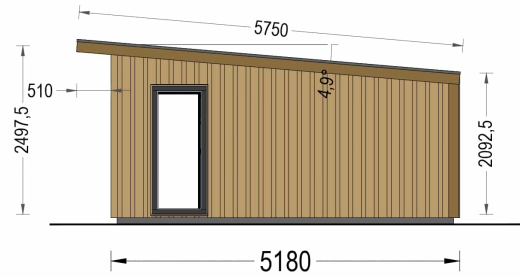

Mit EMIL holen Sie sich nicht nur ein Gartenhaus, sondern ein modernes und flexibles Raumkonzept in Ihren Garten, das höchsten Ansprüchen an Design und Funktionalität gerecht wird.

Wandaufbau:

PREMIUM GARTENHAUS

Holzverschalung

TECHNISCHE DATEN

Grundfläche	25 m ²
Fußboden	
Marke	Premium Gartenhaus
Raumanzahl	1
Haus Typ	Modern
Holzbehandlung	Unbehandelt
Verglasung	Doppelverglasung
Tiefe	518 cm
Wandstärke	34 mm + Wandverschalung
Terrasse	ohne Terrasse
Breite	518 cm
Dachform	Pultdach
Außenmaß	518 x 518 cm