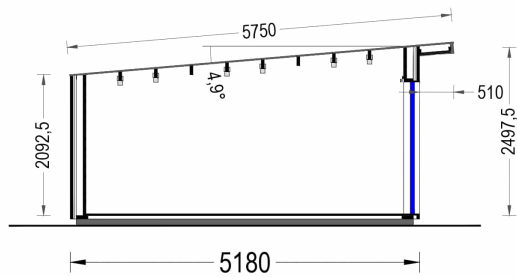

Mit EMIL holen Sie sich nicht nur ein Gartenhaus, sondern ein modernes und flexibles Raumkonzept in Ihren Garten, das höchsten Ansprüchen an Design und Funktionalität gerecht wird.

Wandaufbau:

PREMIUM GARTENHAUS

Holzverschalung

TECHNISCHE DATEN

Grundfläche	25 m ²
Fußboden	
Marke	Premium Gartenhaus
Raumanzahl	1
Haus Typ	Modern
Holzbehandlung	Unbehandelt
Verglasung	Doppelverglasung
Tiefe	518 cm
Wandstärke	34 mm + Wandverschalung
Terrasse	ohne Terrasse
Breite	518 cm
Dachform	Pultdach
Außenmaß	518 x 518 cm