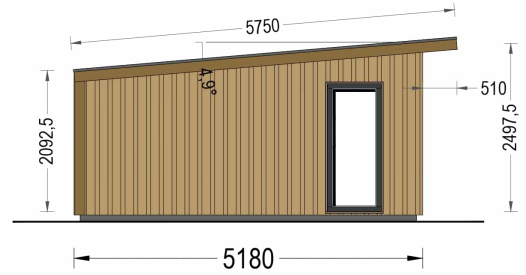

Mit EMIL holen Sie sich nicht nur ein Gartenhaus, sondern ein modernes und flexibles Raumkonzept in Ihren Garten, das höchsten Ansprüchen an Design und Funktionalität gerecht wird.

Wandaufbau:

PREMIUM GARTENHAUS

Holzverschalung

TECHNISCHE DATEN

Grundfläche	25 m ²
Fußboden	
Marke	Premium Gartenhaus
Raumanzahl	1
Haus Typ	Modern
Holzbehandlung	Unbehandelt
Verglasung	Doppelverglasung
Tiefe	518 cm
Wandstärke	34 mm + Wandverschalung
Terrasse	ohne Terrasse
Breite	518 cm
Dachform	Pultdach
Außenmaß	518 x 518 cm