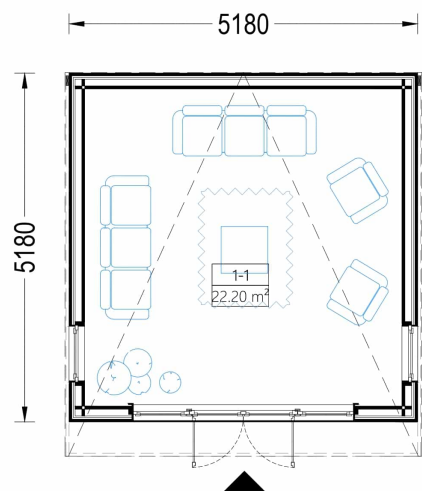

Holzverschalung

TECHNISCHE DATEN

Grundfläche	25 m ²
Fußboden	
Marke	Premium Gartenhaus
Raumanzahl	1
Haus Typ	Modern
Holzbehandlung	Unbehandelt
Verglasung	Doppelverglasung
Tiefe	518 cm
Wandstärke	34 mm + Wandverschalung
Terrasse	ohne Terrasse
Breite	518 cm
Dachform	Pultdach
Außenmaß	518 x 518 cm