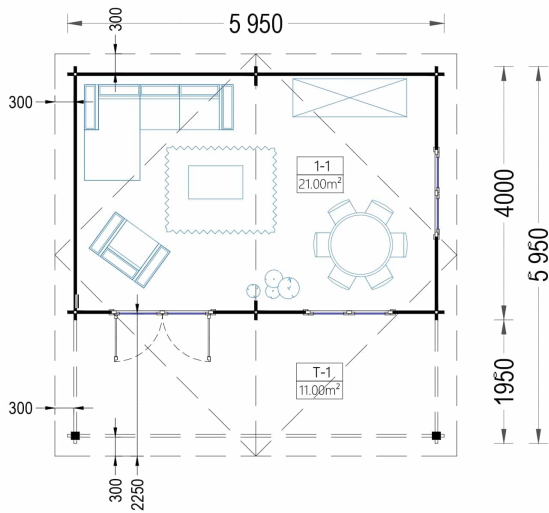

## TECHNISCHE DATEN

<b>Breite</b>	595 cm
<b>Fußboden</b>	
<b>Marke</b>	Premium Gartenhaus
<b>Raumanzahl</b>	1
<b>Dachform</b>	Satteldach
<b>Wandstärke</b>	44 mm
<b>Holzbehandlung</b>	Unbehandelt
<b>Tiefe</b>	600 cm
<b>Verglasung</b>	Doppelverglasung

<b>Terrasse</b>	ohne Terrasse
<b>Grundfläche</b>	36 m <sup>2</sup>
<b>Außenmaß</b>	595 x 400 cm
<b>Haus Typ</b>	Klassisch
<b>Bauweise</b>	Blockbohlen
<b>Dachaufbau</b>	18-20 mm Dachbretter
<b>Dachfläche</b>	42 m <sup>2</sup>
<b>Fenstermaße:</b>	2* 138 cm x 105 cm (Lichtes Maß 125 cm x 92 cm), 1* 90 cm x 39 cm (Lichtes Maß 77 cm x 26 cm)
<b>Türmaße</b>	1* 161 cm x 192 cm (Lichtes Maß 148 cm x 185,5 cm)
<b>Firsthöhe</b>	283,5 cm
<b>Seitenhöhe der Wände</b>	216 cm
<b>Spiegelverkehrter Aufbau</b>	Ja
<b>Innenmaß</b>	562 x 367 cm + 562 x 175 cm
<b>Boden</b>	19 - 20 mm Bodenbretter mit Nut-und-Feder-Verbindungen, Grundrahmen und Querstreben (Als Zubehör erhältlich)
<b>Dachüberstand</b>	vorne 225 cm
<b>Grundform</b>	Rechteckig
<b>Herstellergarantie</b>	5 Jahre
<b>Dachwinkel</b>	13,3°