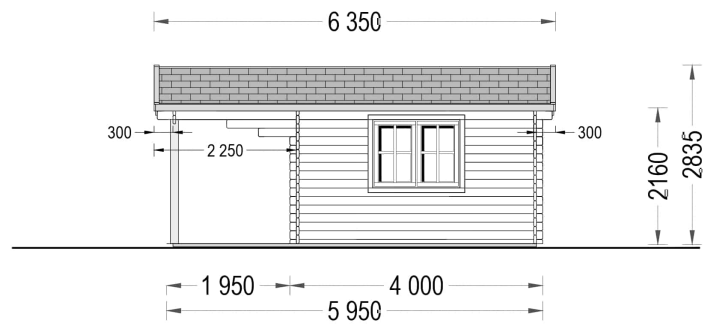

#### **4. Eleganter Dachüberstand:**

Der stilvolle Dachüberstand erweitert Ihren Außenbereich und bietet einen zusätzlichen schattigen Bereich an den Seiten der Hütte. Perfekt, um eine Bank darunter zu stellen und die Natur zu genießen.

## TECHNISCHE DATEN

<b>Breite</b>	595 cm
<b>Fußboden</b>	
<b>Marke</b>	Premium Gartenhaus
<b>Raumanzahl</b>	1
<b>Dachform</b>	Satteldach
<b>Wandstärke</b>	44 mm
<b>Holzbehandlung</b>	Unbehandelt
<b>Tiefe</b>	600 cm
<b>Verglasung</b>	Doppelverglasung

<b>Terrasse</b>	ohne Terrasse
<b>Grundfläche</b>	36 m <sup>2</sup>
<b>Außenmaß</b>	595 x 400 cm
<b>Haus Typ</b>	Klassisch
<b>Bauweise</b>	Blockbohlen
<b>Dachaufbau</b>	18-20 mm Dachbretter
<b>Dachfläche</b>	42 m <sup>2</sup>
<b>Fenstermaße:</b>	2* 138 cm x 105 cm (Lichtes Maß 125 cm x 92 cm), 1* 90 cm x 39 cm (Lichtes Maß 77 cm x 26 cm)
<b>Türmaße</b>	1* 161 cm x 192 cm (Lichtes Maß 148 cm x 185,5 cm)
<b>Firsthöhe</b>	283,5 cm
<b>Seitenhöhe der Wände</b>	216 cm
<b>Spiegelverkehrter Aufbau</b>	Ja
<b>Innenmaß</b>	562 x 367 cm + 562 x 175 cm
<b>Boden</b>	19 - 20 mm Bodenbretter mit Nut-und-Feder-Verbindungen, Grundrahmen und Querstreben (Als Zubehör erhältlich)
<b>Dachüberstand</b>	vorne 225 cm
<b>Grundform</b>	Rechteckig
<b>Herstellergarantie</b>	5 Jahre
<b>Dachwinkel</b>	13,3°