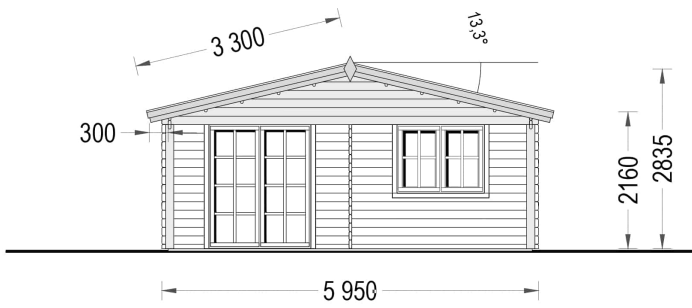

### **Premium Gartenhaus "Camila" (44 mm), 6x6 m, mit 11 m<sup>2</sup> großer Terrasse und großem Vordach**

Tauchen Sie ein in die Welt des Premium Gartenhauses "Camila" - ein elegantes und geräumiges Holzhaus, das Ihr Gartenparadies um eine exklusive Dimension erweitert. Mit einer Wandstärke von 44 mm bietet es nicht nur Stabilität, sondern auch einen stilvollen Rückzugsort für verschiedenste Aktivitäten.

#### **4. Eleganter Dachüberstand:**

Der stilvolle Dachüberstand erweitert Ihren Außenbereich und bietet einen zusätzlichen schattigen Bereich an den Seiten der Hütte. Perfekt, um eine Bank darunter zu stellen und die Natur zu genießen.

## TECHNISCHE DATEN

<b>Breite</b>	595 cm
<b>Fußboden</b>	
<b>Marke</b>	Premium Gartenhaus
<b>Raumanzahl</b>	1
<b>Dachform</b>	Satteldach
<b>Wandstärke</b>	44 mm
<b>Holzbehandlung</b>	Unbehandelt
<b>Tiefe</b>	600 cm
<b>Verglasung</b>	Doppelverglasung

<b>Terrasse</b>	ohne Terrasse
<b>Grundfläche</b>	36 m <sup>2</sup>
<b>Außenmaß</b>	595 x 400 cm
<b>Haus Typ</b>	Klassisch
<b>Bauweise</b>	Blockbohlen
<b>Dachaufbau</b>	18-20 mm Dachbretter
<b>Dachfläche</b>	42 m <sup>2</sup>
<b>Fenstermaße:</b>	2* 138 cm x 105 cm (Lichtes Maß 125 cm x 92 cm), 1* 90 cm x 39 cm (Lichtes Maß 77 cm x 26 cm)
<b>Türmaße</b>	1* 161 cm x 192 cm (Lichtes Maß 148 cm x 185,5 cm)
<b>Firsthöhe</b>	283,5 cm
<b>Seitenhöhe der Wände</b>	216 cm
<b>Spiegelverkehrter Aufbau</b>	Ja
<b>Innenmaß</b>	562 x 367 cm + 562 x 175 cm
<b>Boden</b>	19 - 20 mm Bodenbretter mit Nut-und-Feder-Verbindungen, Grundrahmen und Querstreben (Als Zubehör erhältlich)
<b>Dachüberstand</b>	vorne 225 cm
<b>Grundform</b>	Rechteckig
<b>Herstellergarantie</b>	5 Jahre
<b>Dachwinkel</b>	13,3°