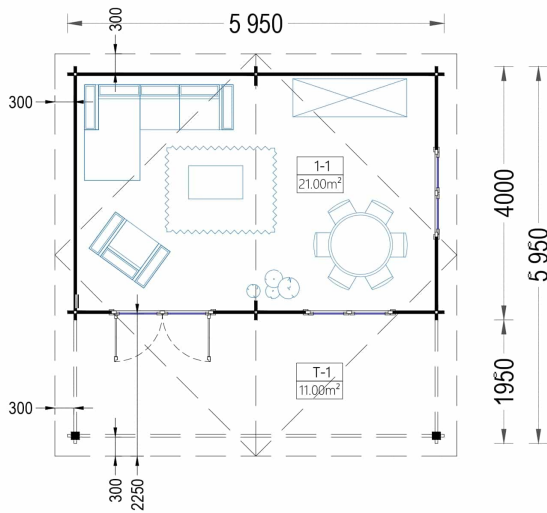

## TECHNISCHE DATEN

<b>Breite</b>	595 cm
<b>Fußboden</b>	
<b>Marke</b>	Premium Gartenhaus
<b>Raumanzahl</b>	1
<b>Dachform</b>	Satteldach
<b>Wandstärke</b>	44 mm
<b>Holzbehandlung</b>	Unbehandelt
<b>Tiefe</b>	600 cm
<b>Verglasung</b>	Doppelverglasung

<b>Terrasse</b>	ohne Terrasse
<b>Grundfläche</b>	36 m <sup>2</sup>
<b>Außenmaß</b>	595 x 400 cm
<b>Haus Typ</b>	Klassisch
<b>Bauweise</b>	Blockbohlen
<b>Dachaufbau</b>	18-20 mm Dachbretter
<b>Dachfläche</b>	42 m <sup>2</sup>
<b>Fenstermaße:</b>	2* 138 cm x 105 cm (Lichtes Maß 125 cm x 92 cm), 1* 90 cm x 39 cm (Lichtes Maß 77 cm x 26 cm)
<b>Türmaße</b>	1* 161 cm x 192 cm (Lichtes Maß 148 cm x 185,5 cm)
<b>Firsthöhe</b>	283,5 cm
<b>Seitenhöhe der Wände</b>	216 cm
<b>Spiegelverkehrter Aufbau</b>	Ja
<b>Innenmaß</b>	562 x 367 cm + 562 x 175 cm
<b>Boden</b>	19 - 20 mm Bodenbretter mit Nut-und-Feder-Verbindungen, Grundrahmen und Querstreben (Als Zubehör erhältlich)
<b>Dachüberstand</b>	vorne 225 cm
<b>Grundform</b>	Rechteckig
<b>Herstellergarantie</b>	5 Jahre
<b>Dachwinkel</b>	13,3°