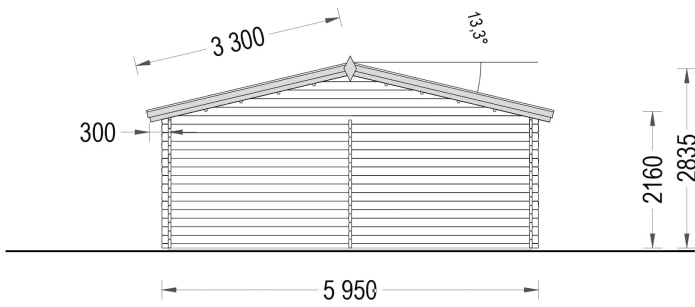

TECHNISCHE DATEN

Breite	595 cm
Fußboden	
Marke	Premium Gartenhaus
Raumanzahl	1
Dachform	Satteldach
Wandstärke	44 mm
Holzbehandlung	Unbehandelt
Tiefe	600 cm
Verglasung	Doppelverglasung