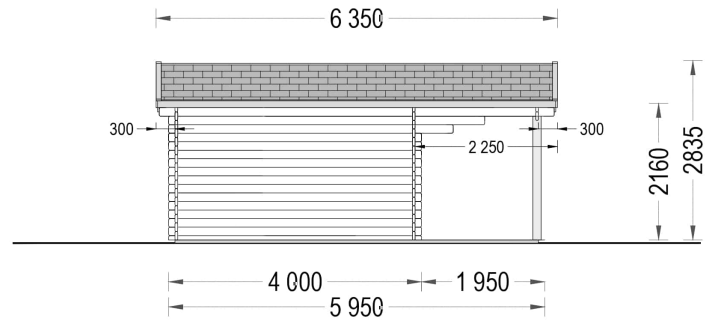

TECHNISCHE DATEN

Breite	595 cm
Fußboden	
Marke	Premium Gartenhaus
Raumanzahl	1
Dachform	Satteldach
Wandstärke	44 mm
Holzbehandlung	Unbehandelt
Tiefe	600 cm
Verglasung	Doppelverglasung