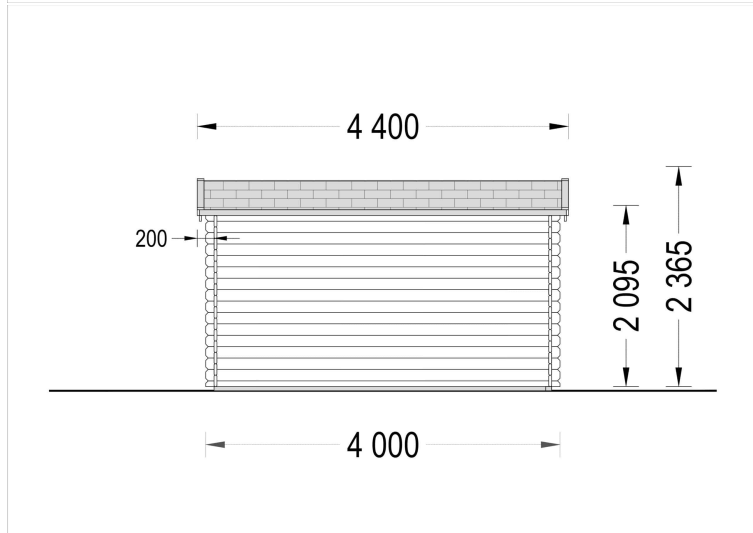

Technische Details im Überblick:

- **Grundfläche:** 12 m²
- **Wandstärke:** 44 mm
- **Material:** Natürliches Nadelholz
- **Fenster:** Große, doppelt verglaste Fenster für maximale Helligkeit
- **Türen:** Robuste Türen für einen einfachen Zugang
- **Dachüberstand:** Stilvoll und funktional

PREMIUM GARTENHAUS

TECHNISCHE DATEN

Außenmaß	400 x 300 cm
Breite	400 cm
Tiefe	300 cm
Dachfläche	15 m ²
Marke	Premium Gartenhaus
Dachform	Satteldach
Fenstermaße:	4* 70 x 144 cm
Firsthöhe	236 cm
Fußboden	

Grundfläche	12 m ²
Haus Typ	Klassisch
Holzbehandlung	Unbehandelt
Innenmaß	381 x 281 cm
Raumanzahl	1
Türmaße	1* 130 x 192 cm
Verglasung	Doppelverglasung
Wandstärke	44 mm
Terrasse	ohne Terrasse
Bauweise	Blockbohlen
Seitenhöhe der Wände	216 cm
Spiegelverkehrter Aufbau	Ja
Dachwinkel	11,1°
Grundform	Rechteckig