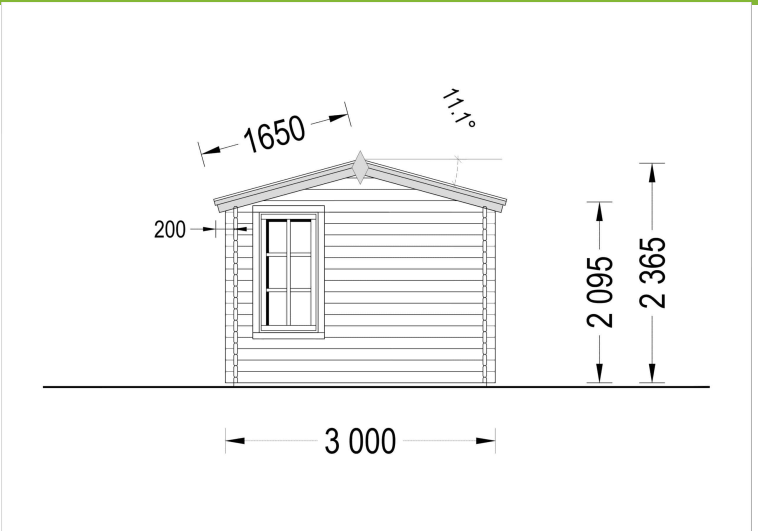

Technische Details im Überblick:

- **Grundfläche:** 12 m²
- **Wandstärke:** 44 mm
- **Material:** Natürliches Nadelholz
- **Fenster:** Große, doppelt verglaste Fenster für maximale Helligkeit
- **Türen:** Robuste Türen für einen einfachen Zugang
- **Dachüberstand:** Stilvoll und funktional

PREMIUM GARTENHAUS

TECHNISCHE DATEN

Außenmaß	400 x 300 cm
Breite	400 cm
Tiefe	300 cm
Dachfläche	15 m ²
Marke	Premium Gartenhaus
Dachform	Satteldach
Fenstermaße:	4* 70 x 144 cm
Firsthöhe	236 cm
Fußboden	

Grundfläche	12 m ²
Haus Typ	Klassisch
Holzbehandlung	Unbehandelt
Innenmaß	381 x 281 cm
Raumanzahl	1
Türmaße	1* 130 x 192 cm
Verglasung	Doppelverglasung
Wandstärke	44 mm
Terrasse	ohne Terrasse
Bauweise	Blockbohlen
Seitenhöhe der Wände	216 cm
Spiegelverkehrter Aufbau	Ja
Dachwinkel	11,1°
Grundform	Rechteckig