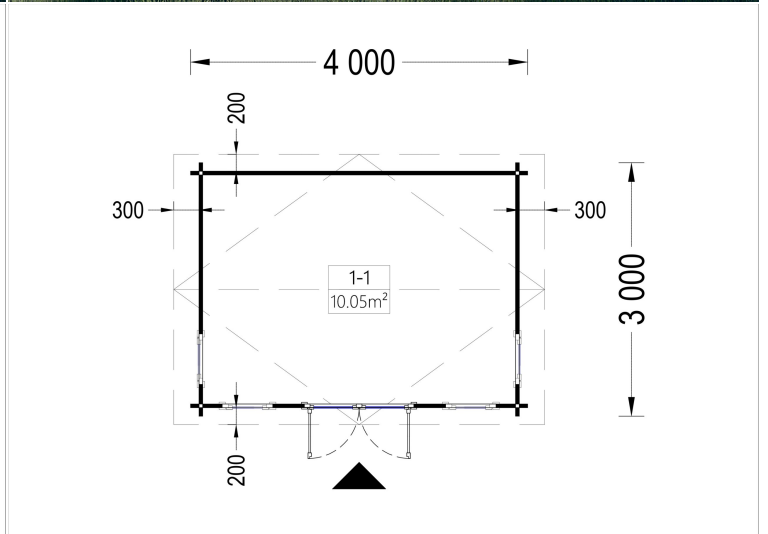

Technische Details im Überblick:

- **Grundfläche:** 12 m²
- **Wandstärke:** 44 mm
- **Material:** Natürliches Nadelholz
- **Fenster:** Große, doppelt verglaste Fenster für maximale Helligkeit
- **Türen:** Robuste Türen für einen einfachen Zugang
- **Dachüberstand:** Stilvoll und funktional

PREMIUM GARTENHAUS

TECHNISCHE DATEN

Außenmaß	400 x 300 cm
Breite	400 cm
Tiefe	300 cm
Dachfläche	15 m ²
Marke	Premium Gartenhaus
Dachform	Satteldach
Fenstermaße:	4* 70 x 144 cm
Firsthöhe	236 cm
Fußboden	

Grundfläche	12 m ²
Haus Typ	Klassisch
Holzbehandlung	Unbehandelt
Innenmaß	381 x 281 cm
Raumanzahl	1
Türmaße	1* 130 x 192 cm
Verglasung	Doppelverglasung
Wandstärke	44 mm
Terrasse	ohne Terrasse
Bauweise	Blockbohlen
Seitenhöhe der Wände	216 cm
Spiegelverkehrter Aufbau	Ja
Dachwinkel	11,1°
Grundform	Rechteckig