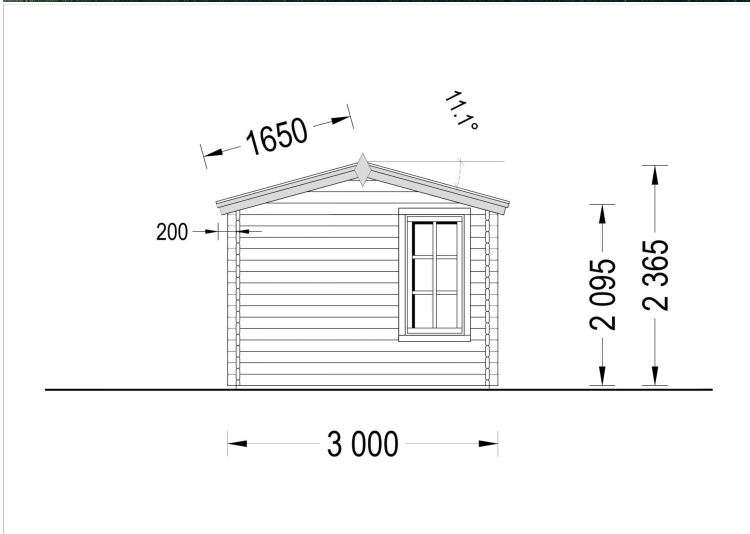

Technische Details im Überblick:

- **Grundfläche:** 12 m²
- **Wandstärke:** 44 mm
- **Material:** Natürliches Nadelholz
- **Fenster:** Große, doppelt verglaste Fenster für maximale Helligkeit
- **Türen:** Robuste Türen für einen einfachen Zugang
- **Dachüberstand:** Stilvoll und funktional

PREMIUM GARTENHAUS

TECHNISCHE DATEN

Außenmaß	400 x 300 cm
Breite	400 cm
Tiefe	300 cm
Dachfläche	15 m ²
Marke	Premium Gartenhaus
Dachform	Satteldach
Fenstermaße:	4* 70 x 144 cm
Firsthöhe	236 cm
Fußboden	

Grundfläche	12 m ²
Haus Typ	Klassisch
Holzbehandlung	Unbehandelt
Innenmaß	381 x 281 cm
Raumanzahl	1
Türmaße	1* 130 x 192 cm
Verglasung	Doppelverglasung
Wandstärke	44 mm
Terrasse	ohne Terrasse
Bauweise	Blockbohlen
Seitenhöhe der Wände	216 cm
Spiegelverkehrter Aufbau	Ja
Dachwinkel	11,1°
Grundform	Rechteckig