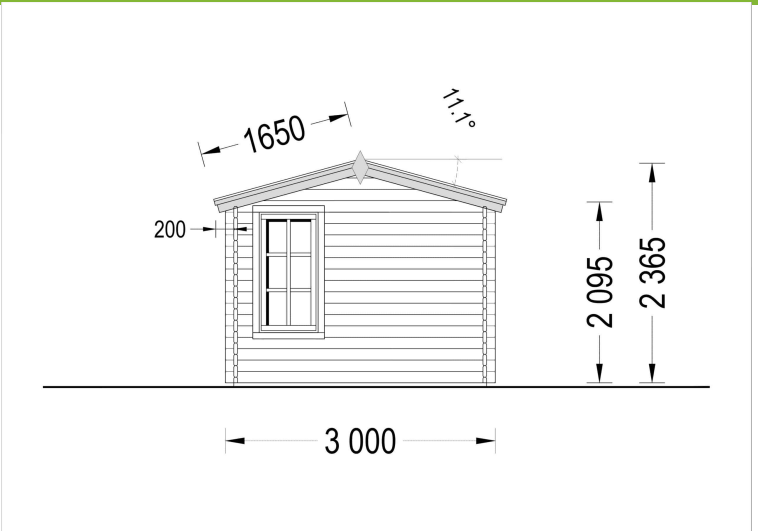

### **Technische Details im Überblick:**

- **Grundfläche:** 12 m<sup>2</sup>
- **Wandstärke:** 44 mm
- **Material:** Natürliches Nadelholz
- **Fenster:** Große, doppelt verglaste Fenster für maximale Helligkeit
- **Türen:** Robuste Türen für einen einfachen Zugang
- **Dachüberstand:** Stilvoll und funktional

## TECHNISCHE DATEN

<b>Außenmaß</b>	400 x 300 cm
<b>Breite</b>	400 cm
<b>Tiefe</b>	300 cm
<b>Dachfläche</b>	15 m <sup>2</sup>
<b>Marke</b>	Premium Gartenhaus
<b>Dachform</b>	Satteldach
<b>Fenstermaße:</b>	4* 70 x 144 cm
<b>Firsthöhe</b>	236 cm
<b>Fußboden</b>	

<b>Grundfläche</b>	12 m <sup>2</sup>
<b>Haus Typ</b>	Klassisch
<b>Holzbehandlung</b>	Unbehandelt
<b>Innenmaß</b>	381 x 281 cm
<b>Raumanzahl</b>	1
<b>Türmaße</b>	1* 130 x 192 cm
<b>Verglasung</b>	Doppelverglasung
<b>Wandstärke</b>	44 mm
<b>Terrasse</b>	ohne Terrasse
<b>Bauweise</b>	Blockbohlen
<b>Seitenhöhe der Wände</b>	216 cm
<b>Spiegelverkehrter Aufbau</b>	Ja
<b>Dachwinkel</b>	11,1°
<b>Grundform</b>	Rechteckig