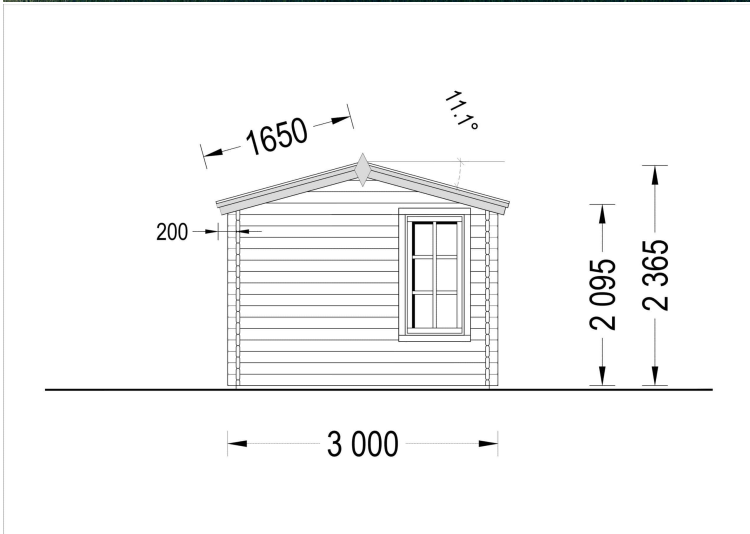

### **Technische Details im Überblick:**

- **Grundfläche:** 12 m<sup>2</sup>
- **Wandstärke:** 44 mm
- **Material:** Natürliches Nadelholz
- **Fenster:** Große, doppelt verglaste Fenster für maximale Helligkeit
- **Türen:** Robuste Türen für einen einfachen Zugang
- **Dachüberstand:** Stilvoll und funktional

## TECHNISCHE DATEN

<b>Außenmaß</b>	400 x 300 cm
<b>Breite</b>	400 cm
<b>Tiefe</b>	300 cm
<b>Dachfläche</b>	15 m <sup>2</sup>
<b>Marke</b>	Premium Gartenhaus
<b>Dachform</b>	Satteldach
<b>Fenstermaße:</b>	4* 70 x 144 cm
<b>Firsthöhe</b>	236 cm
<b>Fußboden</b>	

<b>Grundfläche</b>	12 m <sup>2</sup>
<b>Haus Typ</b>	Klassisch
<b>Holzbehandlung</b>	Unbehandelt
<b>Innenmaß</b>	381 x 281 cm
<b>Raumanzahl</b>	1
<b>Türmaße</b>	1* 130 x 192 cm
<b>Verglasung</b>	Doppelverglasung
<b>Wandstärke</b>	44 mm
<b>Terrasse</b>	ohne Terrasse
<b>Bauweise</b>	Blockbohlen
<b>Seitenhöhe der Wände</b>	216 cm
<b>Spiegelverkehrter Aufbau</b>	Ja
<b>Dachwinkel</b>	11,1°
<b>Grundform</b>	Rechteckig