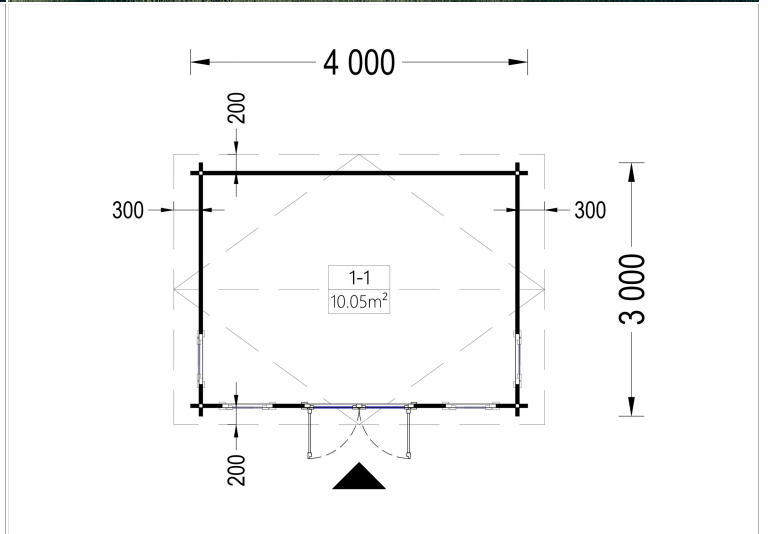

### **Technische Details im Überblick:**

- **Grundfläche:** 12 m<sup>2</sup>
- **Wandstärke:** 44 mm
- **Material:** Natürliches Nadelholz
- **Fenster:** Große, doppelt verglaste Fenster für maximale Helligkeit
- **Türen:** Robuste Türen für einen einfachen Zugang
- **Dachüberstand:** Stilvoll und funktional

## TECHNISCHE DATEN

<b>Außenmaß</b>	400 x 300 cm
<b>Breite</b>	400 cm
<b>Tiefe</b>	300 cm
<b>Dachfläche</b>	15 m <sup>2</sup>
<b>Marke</b>	Premium Gartenhaus
<b>Dachform</b>	Satteldach
<b>Fenstermaße:</b>	4* 70 x 144 cm
<b>Firsthöhe</b>	236 cm
<b>Fußboden</b>	

<b>Grundfläche</b>	12 m <sup>2</sup>
<b>Haus Typ</b>	Klassisch
<b>Holzbehandlung</b>	Unbehandelt
<b>Innenmaß</b>	381 x 281 cm
<b>Raumanzahl</b>	1
<b>Türmaße</b>	1* 130 x 192 cm
<b>Verglasung</b>	Doppelverglasung
<b>Wandstärke</b>	44 mm
<b>Terrasse</b>	ohne Terrasse
<b>Bauweise</b>	Blockbohlen
<b>Seitenhöhe der Wände</b>	216 cm
<b>Spiegelverkehrter Aufbau</b>	Ja
<b>Dachwinkel</b>	11,1°
<b>Grundform</b>	Rechteckig