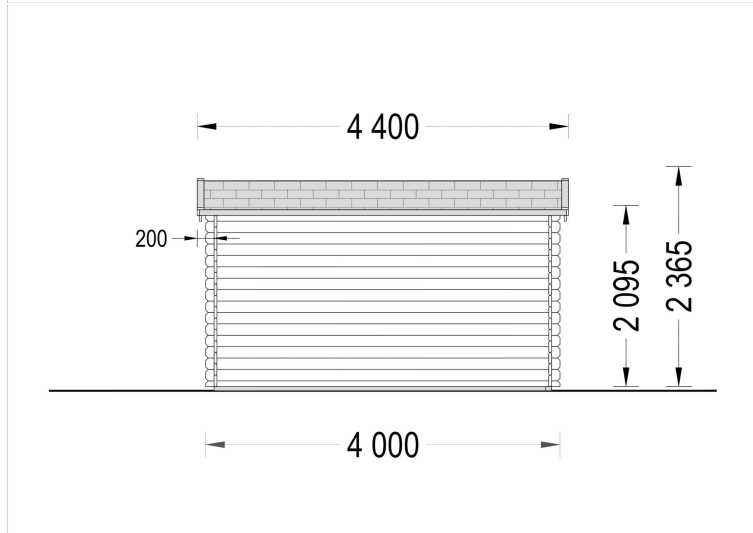

### **Technische Details im Überblick:**

- **Grundfläche:** 12 m<sup>2</sup>
- **Wandstärke:** 44 mm
- **Material:** Natürliches Nadelholz
- **Fenster:** Große, doppelt verglaste Fenster für maximale Helligkeit
- **Türen:** Robuste Türen für einen einfachen Zugang
- **Dachüberstand:** Stilvoll und funktional

## TECHNISCHE DATEN

<b>Außenmaß</b>	400 x 300 cm
<b>Breite</b>	400 cm
<b>Tiefe</b>	300 cm
<b>Dachfläche</b>	15 m <sup>2</sup>
<b>Marke</b>	Premium Gartenhaus
<b>Dachform</b>	Satteldach
<b>Fenstermaße:</b>	4* 70 x 144 cm
<b>Firsthöhe</b>	236 cm
<b>Fußboden</b>	