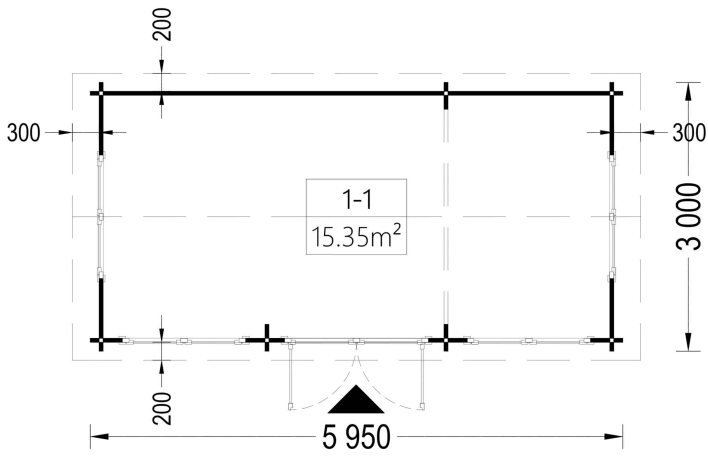

## VARIATIONEN

Bild	Artikelnummer	Stock	Status	Beschreibung	Wandstärke	Preis
	AV137				44 mm	€ 4300,00
	AV137-66				66 mm	€ 5380,00

## **TECHNISCHE DATEN**

<b>Breite</b>	595 cm
<b>Marke</b>	Premium Gartenhaus
<b>Raumanzahl</b>	1
<b>Dachform</b>	Satteldach
<b>Wandstärke</b>	44 mm , 66 mm
<b>Holzbehandlung</b>	Unbehandelt
<b>Grundfläche</b>	18,1 m <sup>2</sup>
<b>Tiefe</b>	300 cm
<b>Verglasung</b>	Doppelverglasung
<b>Haus Typ</b>	Klassisch
<b>Terrasse</b>	ohne Terrasse
<b>Dachaufbau</b>	18-20 mm Dachbretter
<b>Holzart Fenster/Türen</b>	Kiefer
<b>Herstellergarantie</b>	5 Jahre
<b>Bauweise</b>	Blockbohlen
<b>Außenmaß</b>	595 x 300 cm
<b>Dachwinkel</b>	11,1°
<b>Dachfläche</b>	22 m <sup>2</sup>
<b>Fenstermaße:</b>	4* 138 cm x 105 cm;
<b>Türmaße</b>	1* 161 cm x 192 cm
<b>Firsthöhe</b>	250 cm
<b>Seitenhöhe der Wände</b>	223 cm
<b>Dachüberstand</b>	20 cm
<b>Grundform</b>	Rechteckig
<b>Spiegelverkehrter Aufbau</b>	Ja
<b>Innenmaß</b>	566 x 271 cm
<b>Fußboden</b>	19 - 20 mm Bodenbretter mit Nut-und-Feder-Verbindungen, Grundrahmen und Querstreben (als Zubehör erhältlich)

**Rauminhalt** 36,3 m<sup>3</sup>

**Fläche** 6×3