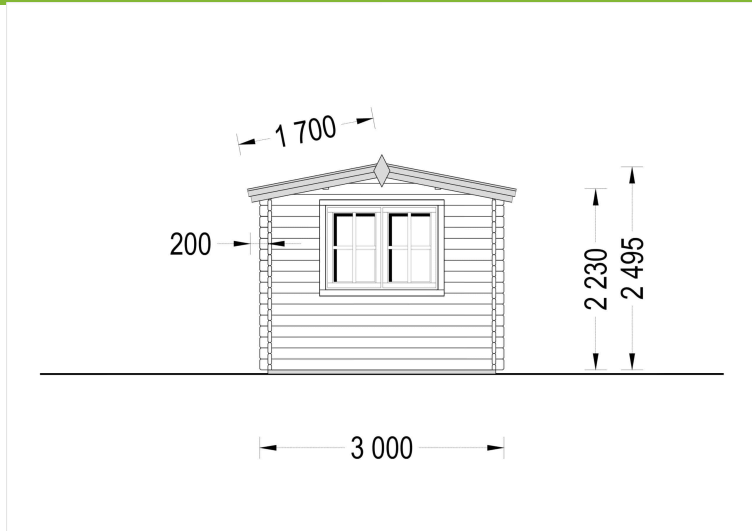

VARIATIONEN

Bild	Artikelnummer	Stock	Status	Beschreibung	Wandstärke	Preis
	AV137				44 mm	€ 4300,00
	AV137-66				66 mm	€ 5380,00