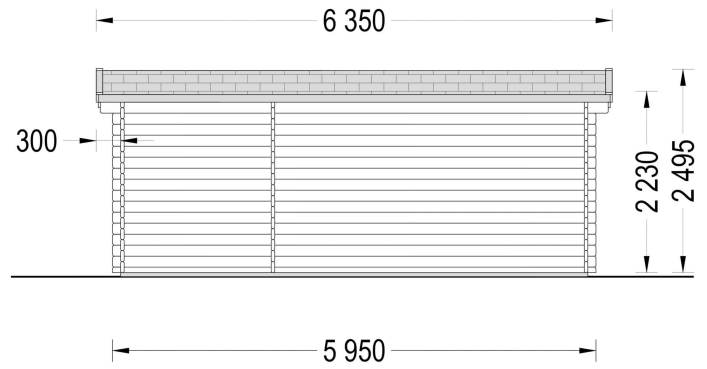

PREMIUM GARTENHAUS