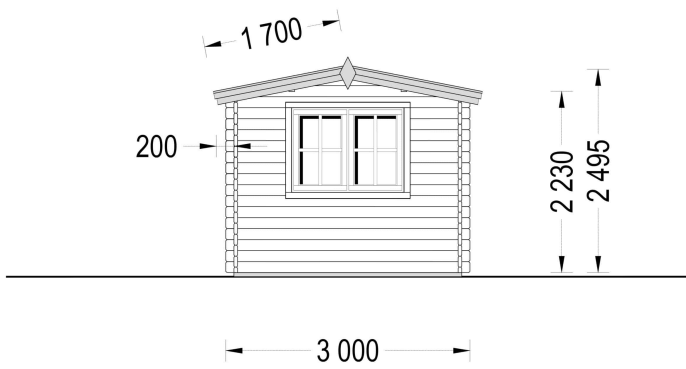

PREMIUM GARTENHAUS