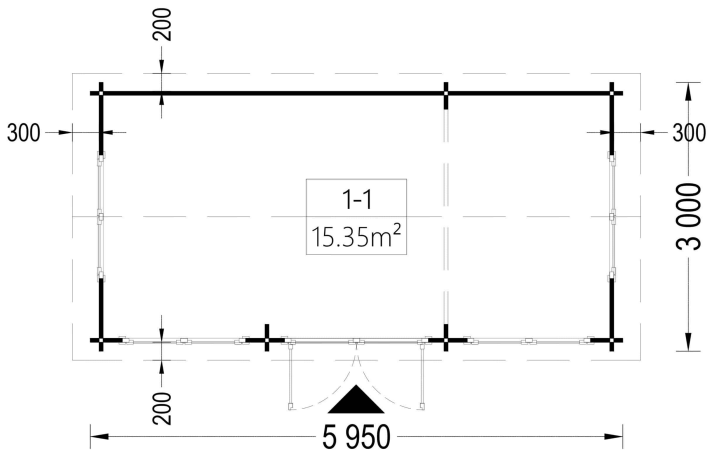

BESCHREIBUNG

Premium Gartenhaus OSKAR (44 - 66 mm), 6x3m, 18m²: Klassischer Stil und Vielseitigkeit

Willkommen im Gartenhaus OSKAR – einem Modell, das durch seine klassischen Details und die Vielseitigkeit seiner Nutzungsmöglichkeiten überzeugt. Dieses Gartenhaus vereint traditionellen Stil mit modernem Komfort, und bietet Ihnen einen charmanten Raum im Grünen.

PREMIUM GARTENHAUS

VARIATIONEN

Bild	Artikelnummer	Stock	Status	Beschreibung	Wandstärke	Preis
	AV137				44 mm	€ 4300,00
	AV137-66				66 mm	€ 5380,00

TECHNISCHE DATEN

Breite	595 cm
Marke	Premium Gartenhaus
Raumanzahl	1
Dachform	Satteldach
Wandstärke	44 mm , 66 mm
Holzbehandlung	Unbehandelt
Grundfläche	18,1 m ²
Tiefe	300 cm
Verglasung	Doppelverglasung
Haus Typ	Klassisch
Terrasse	ohne Terrasse
Dachaufbau	18-20 mm Dachbretter
Holzart Fenster/Türen	Kiefer
Herstellergarantie	5 Jahre
Bauweise	Blockbohlen
Außenmaß	595 x 300 cm
Dachwinkel	11,1°
Dachfläche	22 m ²
Fenstermaße:	4* 138 cm x 105 cm;
Türmaße	1* 161 cm x 192 cm
Firsthöhe	250 cm
Seitenhöhe der Wände	223 cm
Dachüberstand	20 cm
Grundform	Rechteckig
Spiegelverkehrter Aufbau	Ja
Innenmaß	566 x 271 cm
Fußboden	19 - 20 mm Bodenbretter mit Nut-und-Feder-Verbindungen, Grundrahmen und Querstreben (als Zubehör erhältlich)

Rauminhalt 36,3 m³

Fläche 6×3

SIE KÖNNEN AUCH MÖGEN...

[Villasub E-KV-15 SK](#)
[Schalungsbahn 40 m²](#)

ANMERKUNGEN
