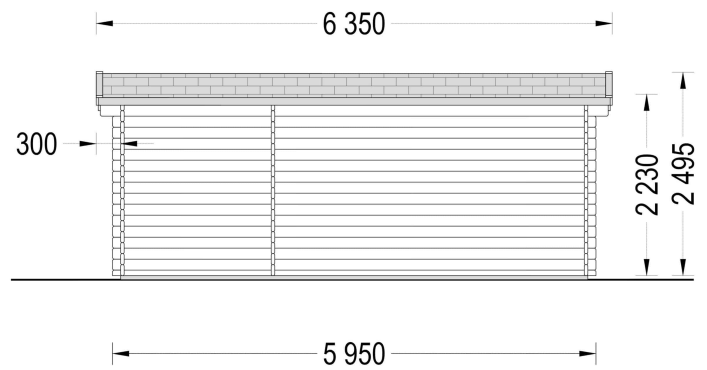

BESCHREIBUNG

Premium Gartenhaus OSKAR (44 - 66 mm), 6x3m, 18m²: Klassischer Stil und Vielseitigkeit

Willkommen im Gartenhaus OSKAR – einem Modell, das durch seine klassischen Details und die Vielseitigkeit seiner Nutzungsmöglichkeiten überzeugt. Dieses Gartenhaus vereint traditionellen Stil mit modernem Komfort, und bietet Ihnen einen charmanten Raum im Grünen.

PREMIUM GARTENHAUS

VARIATIONEN

Bild	Artikelnummer	Stock	Status	Beschreibung	Wandstärke	Preis
	AV137				44 mm	€ 4300,00
	AV137-66				66 mm	€ 5380,00

TECHNISCHE DATEN

Breite	595 cm
Marke	Premium Gartenhaus
Raumanzahl	1
Dachform	Satteldach
Wandstärke	44 mm , 66 mm
Holzbehandlung	Unbehandelt
Grundfläche	18,1 m ²
Tiefe	300 cm
Verglasung	Doppelverglasung
Haus Typ	Klassisch
Terrasse	ohne Terrasse
Dachaufbau	18-20 mm Dachbretter
Holzart Fenster/Türen	Kiefer
Herstellergarantie	5 Jahre
Bauweise	Blockbohlen
Außenmaß	595 x 300 cm
Dachwinkel	11,1°
Dachfläche	22 m ²
Fenstermaße:	4* 138 cm x 105 cm;
Türmaße	1* 161 cm x 192 cm
Firsthöhe	250 cm
Seitenhöhe der Wände	223 cm
Dachüberstand	20 cm
Grundform	Rechteckig
Spiegelverkehrter Aufbau	Ja
Innenmaß	566 x 271 cm
Fußboden	19 - 20 mm Bodenbretter mit Nut-und-Feder-Verbindungen, Grundrahmen und Querstreben (als Zubehör erhältlich)