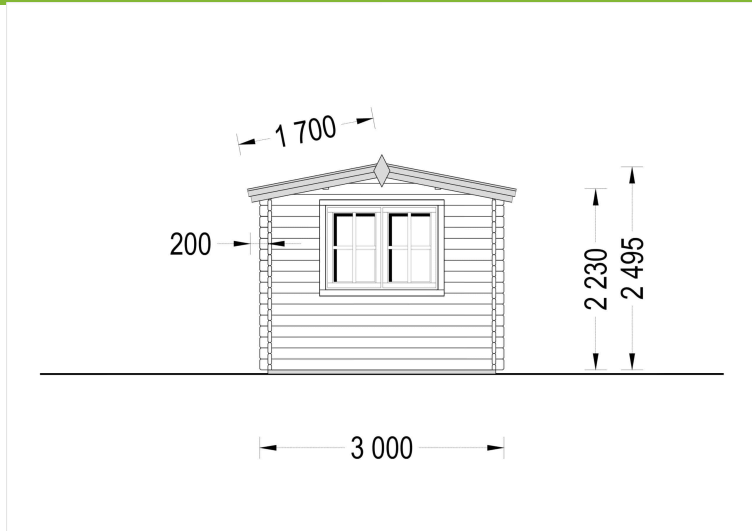

BESCHREIBUNG

Premium Gartenhaus OSKAR (44 - 66 mm), 6x3m, 18m²: Klassischer Stil und Vielseitigkeit

Willkommen im Gartenhaus OSKAR – einem Modell, das durch seine klassischen Details und die Vielseitigkeit seiner Nutzungsmöglichkeiten überzeugt. Dieses Gartenhaus vereint traditionellen Stil mit modernem Komfort, und bietet Ihnen einen charmanten Raum im Grünen.

PREMIUM GARTENHAUS

VARIATIONEN

Bild	Artikelnummer	Stock	Status	Beschreibung	Wandstärke	Preis
	AV137				44 mm	€ 4300,00
	AV137-66				66 mm	€ 5380,00

TECHNISCHE DATEN

Breite	595 cm
Marke	Premium Gartenhaus
Raumanzahl	1
Dachform	Satteldach
Wandstärke	44 mm , 66 mm
Holzbehandlung	Unbehandelt
Grundfläche	18,1 m ²
Tiefe	300 cm
Verglasung	Doppelverglasung
Haus Typ	Klassisch
Terrasse	ohne Terrasse
Dachaufbau	18-20 mm Dachbretter
Holzart Fenster/Türen	Kiefer
Herstellergarantie	5 Jahre
Bauweise	Blockbohlen
Außenmaß	595 x 300 cm
Dachwinkel	11,1°
Dachfläche	22 m ²
Fenstermaße:	4* 138 cm x 105 cm;
Türmaße	1* 161 cm x 192 cm
Firsthöhe	250 cm
Seitenhöhe der Wände	223 cm
Dachüberstand	20 cm
Grundform	Rechteckig
Spiegelverkehrter Aufbau	Ja
Innenmaß	566 x 271 cm
Fußboden	19 - 20 mm Bodenbretter mit Nut-und-Feder-Verbindungen, Grundrahmen und Querstreben (als Zubehör erhältlich)