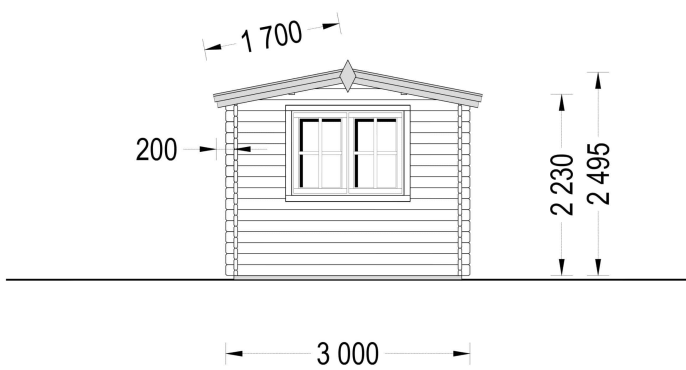

BESCHREIBUNG

Premium Gartenhaus OSKAR (44 - 66 mm), 6x3m, 18m²: Klassischer Stil und Vielseitigkeit

Willkommen im Gartenhaus OSKAR – einem Modell, das durch seine klassischen Details und die Vielseitigkeit seiner Nutzungsmöglichkeiten überzeugt. Dieses Gartenhaus vereint traditionellen Stil mit modernem Komfort, und bietet Ihnen einen charmanten Raum im Grünen.

PREMIUM GARTENHAUS

VARIATIONEN

Bild	Artikelnummer	Stock	Status	Beschreibung	Wandstärke	Preis
	AV137				44 mm	€ 4300,00
	AV137-66				66 mm	€ 5380,00

TECHNISCHE DATEN

Breite	595 cm
Marke	Premium Gartenhaus
Raumanzahl	1
Dachform	Satteldach
Wandstärke	44 mm , 66 mm
Holzbehandlung	Unbehandelt
Grundfläche	18,1 m ²
Tiefe	300 cm
Verglasung	Doppelverglasung
Haus Typ	Klassisch
Terrasse	ohne Terrasse
Dachaufbau	18-20 mm Dachbretter
Holzart Fenster/Türen	Kiefer
Herstellergarantie	5 Jahre
Bauweise	Blockbohlen
Außenmaß	595 x 300 cm
Dachwinkel	11,1°
Dachfläche	22 m ²
Fenstermaße:	4* 138 cm x 105 cm;
Türmaße	1* 161 cm x 192 cm
Firsthöhe	250 cm
Seitenhöhe der Wände	223 cm
Dachüberstand	20 cm
Grundform	Rechteckig
Spiegelverkehrter Aufbau	Ja
Innenmaß	566 x 271 cm
Fußboden	19 - 20 mm Bodenbretter mit Nut-und-Feder-Verbindungen, Grundrahmen und Querstreben (als Zubehör erhältlich)