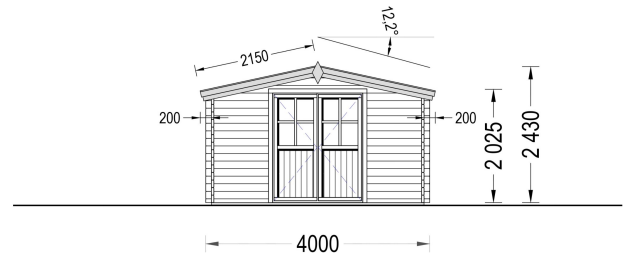

BESCHREIBUNG

Das Gartenhaus "PALM" (34 oder 44 mm) mit den Maßen 4x4 m und einer Fläche von 16 m² bietet verschiedene Highlights:

1. Doppelt verglaste Eingangstüren:

- Die doppelt verglasten Eingangstüren bieten nicht nur Bewegungsfreiheit, sondern ermöglichen auch den einfachen Transport größerer Gegenstände in und aus dem Schuppen. Dies erhöht die Vielseitigkeit des Gartenhauses.

VARIATIONEN

Bild	Artikelnummer	Stock Status	Beschreibung	Wandstärke	Preis
	AV018-1			34 mm	€ 3100,00
	AV018-44			44 mm	€ 3950,00

TECHNISCHE DATEN

Dachform	Satteldach
Fußboden	19 - 20 mm Bodenbretter mit Nut-und-Feder-Verbindungen, Grundrahmen und Querstreben (als Zubehör erhältlich)
Wandstärke	34 mm , 44 mm
Breite	400 cm
Grundfläche	16 m ²
Raumanzahl	1
Tiefe	400 cm
Verglasung	Einfach 4 mm
Holzbehandlung	Unbehandelt
Marke	Premium Gartenhaus
Außenmaß	400×400 cm
Bauweise	Blockbohlen
Dachfläche	22 m ²
Firsthöhe	234 cm
Fenstermaße:	keine Fenster
Haus Typ	Klassisch
Türmaße	1* 161 cm x 192 cm
Innenmaß	369 x 369 cm
Seitenhöhe der Wände	188 cm
Dachwinkel	13°
Grundform	Quadratisch
Herstellergarantie	5 Jahre
Holzart Fenster/Türen	Kiefer
Spiegelverkehrter Aufbau	Ja
Fläche	4×4
Dachaufbau	18-20 mm Dachbretter