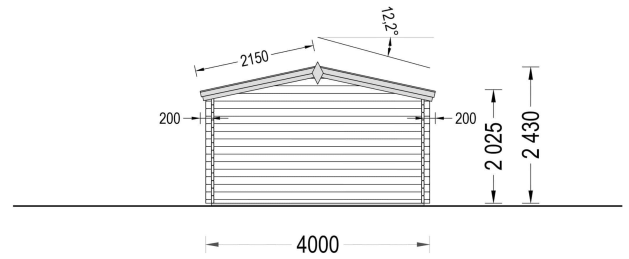

BESCHREIBUNG

Das Gartenhaus "PALM" (34 oder 44 mm) mit den Maßen 4x4 m und einer Fläche von 16 m² bietet verschiedene Highlights:

1. Doppelt verglaste Eingangstüren:

- Die doppelt verglasten Eingangstüren bieten nicht nur Bewegungsfreiheit, sondern ermöglichen auch den einfachen Transport größerer Gegenstände in und aus dem Schuppen. Dies erhöht die Vielseitigkeit des Gartenhauses.

VARIATIONEN

Bild	Artikelnummer	Stock Status	Beschreibung	Wandstärke	Preis
	AV018-1			34 mm	€ 3100,00
	AV018-44			44 mm	€ 3950,00

TECHNISCHE DATEN

Dachform	Satteldach
Fußboden	19 - 20 mm Bodenbretter mit Nut-und-Feder-Verbindungen, Grundrahmen und Querstreben (als Zubehör erhältlich)
Wandstärke	34 mm , 44 mm
Breite	400 cm
Grundfläche	16 m ²
Raumanzahl	1
Tiefe	400 cm
Verglasung	Einfach 4 mm
Holzbehandlung	Unbehandelt
Marke	Premium Gartenhaus
Außenmaß	400×400 cm
Bauweise	Blockbohlen
Dachfläche	22 m ²
Firsthöhe	234 cm
Fenstermaße:	keine Fenster
Haus Typ	Klassisch
Türmaße	1* 161 cm x 192 cm
Innenmaß	369 x 369 cm
Seitenhöhe der Wände	188 cm
Dachwinkel	13°
Grundform	Quadratisch
Herstellergarantie	5 Jahre
Holzart Fenster/Türen	Kiefer
Spiegelverkehrter Aufbau	Ja
Fläche	4×4
Dachaufbau	18-20 mm Dachbretter