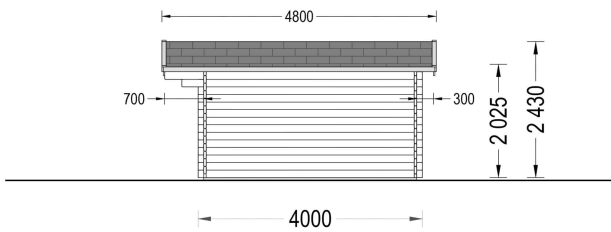

BESCHREIBUNG

Das Gartenhaus "PALM" (34 oder 44 mm) mit den Maßen 4x4 m und einer Fläche von 16 m² bietet verschiedene Highlights:

1. Doppelt verglaste Eingangstüren:

- Die doppelt verglasten Eingangstüren bieten nicht nur Bewegungsfreiheit, sondern ermöglichen auch den einfachen Transport größerer Gegenstände in und aus dem Schuppen. Dies erhöht die Vielseitigkeit des Gartenhauses.

VARIATIONEN

Bild	Artikelnummer	Stock Status	Beschreibung	Wandstärke	Preis
	AV018-1			34 mm	€ 3100,00
	AV018-44			44 mm	€ 3950,00

TECHNISCHE DATEN

Dachform	Satteldach
Fußboden	19 - 20 mm Bodenbretter mit Nut-und-Feder-Verbindungen, Grundrahmen und Querstreben (als Zubehör erhältlich)
Wandstärke	34 mm , 44 mm
Breite	400 cm
Grundfläche	16 m ²
Raumanzahl	1
Tiefe	400 cm
Verglasung	Einfach 4 mm
Holzbehandlung	Unbehandelt
Marke	Premium Gartenhaus
Außenmaß	400×400 cm
Bauweise	Blockbohlen
Dachfläche	22 m ²
Firsthöhe	234 cm
Fenstermaße:	keine Fenster
Haus Typ	Klassisch
Türmaße	1* 161 cm x 192 cm
Innenmaß	369 x 369 cm
Seitenhöhe der Wände	188 cm
Dachwinkel	13°
Grundform	Quadratisch
Herstellergarantie	5 Jahre
Holzart Fenster/Türen	Kiefer
Spiegelverkehrter Aufbau	Ja
Fläche	4×4
Dachaufbau	18-20 mm Dachbretter