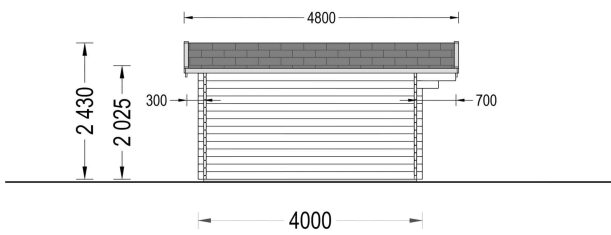

BESCHREIBUNG

Das Gartenhaus "PALM" (34 oder 44 mm) mit den Maßen 4x4 m und einer Fläche von 16 m² bietet verschiedene Highlights:

1. Doppelt verglaste Eingangstüren:

- Die doppelt verglasten Eingangstüren bieten nicht nur Bewegungsfreiheit, sondern ermöglichen auch den einfachen Transport größerer Gegenstände in und aus dem Schuppen. Dies erhöht die Vielseitigkeit des Gartenhauses.

VARIATIONEN

Bild	Artikelnummer	Stock Status	Beschreibung	Wandstärke	Preis
	AV018-1			34 mm	€ 3100,00
	AV018-44			44 mm	€ 3950,00

TECHNISCHE DATEN

Dachform	Satteldach
Fußboden	19 - 20 mm Bodenbretter mit Nut-und-Feder-Verbindungen, Grundrahmen und Querstreben (als Zubehör erhältlich)
Wandstärke	34 mm , 44 mm
Breite	400 cm
Grundfläche	16 m ²
Raumanzahl	1
Tiefe	400 cm
Verglasung	Einfach 4 mm
Holzbehandlung	Unbehandelt
Marke	Premium Gartenhaus
Außenmaß	400×400 cm
Bauweise	Blockbohlen
Dachfläche	22 m ²
Firsthöhe	234 cm
Fenstermaße:	keine Fenster
Haus Typ	Klassisch
Türmaße	1* 161 cm x 192 cm
Innenmaß	369 x 369 cm
Seitenhöhe der Wände	188 cm
Dachwinkel	13°
Grundform	Quadratisch
Herstellergarantie	5 Jahre
Holzart Fenster/Türen	Kiefer
Spiegelverkehrter Aufbau	Ja
Fläche	4×4
Dachaufbau	18-20 mm Dachbretter