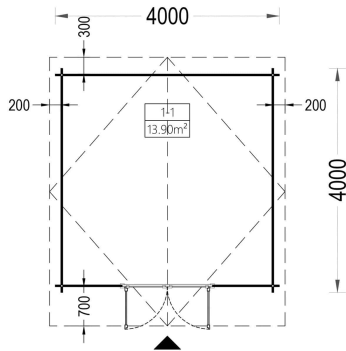

BESCHREIBUNG

Das Gartenhaus "PALM" (34 oder 44 mm) mit den Maßen 4x4 m und einer Fläche von 16 m² bietet verschiedene Highlights:

1. Doppelt verglaste Eingangstüren:

- Die doppelt verglasten Eingangstüren bieten nicht nur Bewegungsfreiheit, sondern ermöglichen auch den einfachen Transport größerer Gegenstände in und aus dem Schuppen. Dies erhöht die Vielseitigkeit des Gartenhauses.

VARIATIONEN

Bild	Artikelnummer	Stock Status	Beschreibung	Wandstärke	Preis
	AV018-1			34 mm	€ 3100,00
	AV018-44			44 mm	€ 3950,00

TECHNISCHE DATEN

Dachform	Satteldach
Fußboden	19 - 20 mm Bodenbretter mit Nut-und-Feder-Verbindungen, Grundrahmen und Querstreben (als Zubehör erhältlich)
Wandstärke	34 mm , 44 mm
Breite	400 cm
Grundfläche	16 m ²
Raumanzahl	1
Tiefe	400 cm
Verglasung	Einfach 4 mm
Holzbehandlung	Unbehandelt
Marke	Premium Gartenhaus
Außenmaß	400×400 cm
Bauweise	Blockbohlen
Dachfläche	22 m ²
Firsthöhe	234 cm
Fenstermaße:	keine Fenster
Haus Typ	Klassisch
Türmaße	1* 161 cm x 192 cm
Innenmaß	369 x 369 cm
Seitenhöhe der Wände	188 cm
Dachwinkel	13°
Grundform	Quadratisch
Herstellergarantie	5 Jahre
Holzart Fenster/Türen	Kiefer
Spiegelverkehrter Aufbau	Ja
Fläche	4×4
Dachaufbau	18-20 mm Dachbretter