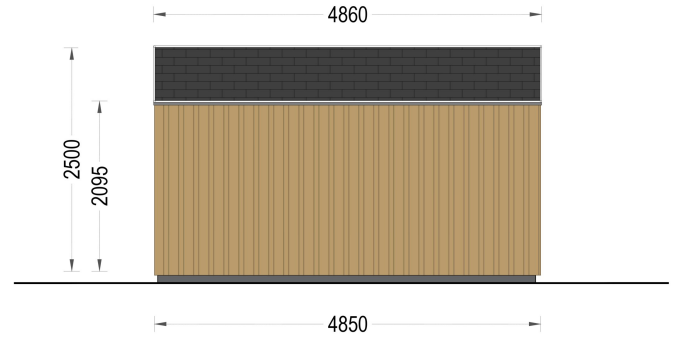

BESCHREIBUNG

WILLKOMMEN ZUM PREMIUM GARTENHAUS ELSA – EINE PERFEKTE KOMBINATION AUS FUNKTIONALITÄT UND ÄSTHETIK, DIE IHREN GARTEN IN EINE OASE DER ENTSPANNUNG VERWANDELT. MIT EINER GRÖSSE VON 5X4 METERN UND EINER GROSSZÜGIGEN FLÄCHE VON 20 M² BIETET DIESES EXKLUSIVE GARTENHAUS VIEL RAUM FÜR IHRE INDIVIDUELLEN BEDÜRFNISSE.

Robuste Bauweise für langanhaltende Freude:

Das Premium Gartenhaus ELSA überzeugt nicht nur durch sein ansprechendes Design, sondern auch durch seine hochwertige Verarbeitung. Die 34 mm starke Holzverschalung sorgt für Stabilität und Langlebigkeit, während die sorgfältige Konstruktion sicherstellt, dass dieses Gartenhaus den Herausforderungen der Jahreszeiten standhält.

PREMIUM GARTENHAUS

TECHNISCHE DATEN

Marke	Premium Gartenhaus
Fußboden	
Breite	533,2 cm
Raumanzahl	1
Dachform	Satteldach
Tiefe	490,7 cm
Wandstärke	34 mm + Wandverschalung
Holzbehandlung	Unbehandelt
Verglasung	Doppelverglasung

Haus Typ	Modern
Terrasse	ohne Terrasse
Grundfläche	20 m ²
Außenmaß	533,2 x 490,7 cm
Firsthöhe	283,5 cm
Seitenhöhe der Wände	216 cm
Türmaße	1* 161 cm x 192 cm
Dachfläche	27 m ²
Bauweise	34 mm + Holzverschalung