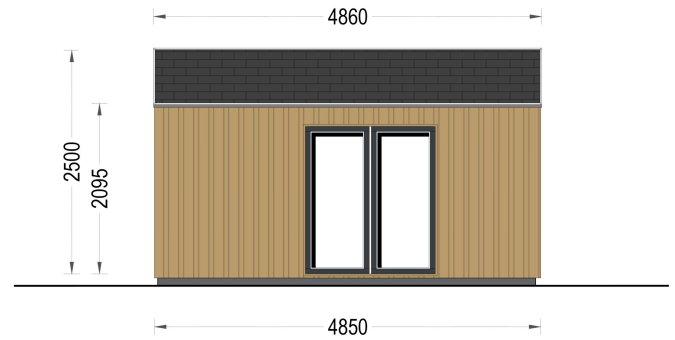

BESCHREIBUNG

WILLKOMMEN ZUM PREMIUM GARTENHAUS ELSA – EINE PERFEKTE KOMBINATION AUS FUNKTIONALITÄT UND ÄSTHETIK, DIE IHREN GARTEN IN EINE OASE DER ENTSPANNUNG VERWANDELT. MIT EINER GRÖSSE VON 5X4 METERN UND EINER GROSSZÜGIGEN FLÄCHE VON 20 M² BIETET DIESES EXKLUSIVE GARTENHAUS VIEL RAUM FÜR IHRE INDIVIDUELLEN BEDÜRFNISSE.

Design mit raffinierten Details:

Das Premium Gartenhaus ELSA beeindruckt durch sein doppeltes Pultdach, das nicht nur Schutz vor den Elementen bietet, sondern auch eine ästhetisch ansprechende architektonische Note verleiht. Die klaren Linien und die hochwertige 34 mm Holzverschalung sorgen für eine zeitlose Eleganz, die sich harmonisch in jede Gartenumgebung einfügt.

PREMIUM GARTENHAUS

TECHNISCHE DATEN

Marke	Premium Gartenhaus
Fußboden	
Breite	533,2 cm
Raumanzahl	1
Dachform	Satteldach
Tiefe	490,7 cm
Wandstärke	34 mm + Wandverschalung
Holzbehandlung	Unbehandelt
Verglasung	Doppelverglasung

Haus Typ	Modern
Terrasse	ohne Terrasse
Grundfläche	20 m ²
Außenmaß	533,2 x 490,7 cm
Firsthöhe	283,5 cm
Seitenhöhe der Wände	216 cm
Türmaße	1* 161 cm x 192 cm
Dachfläche	27 m ²
Bauweise	34 mm + Holzverschalung