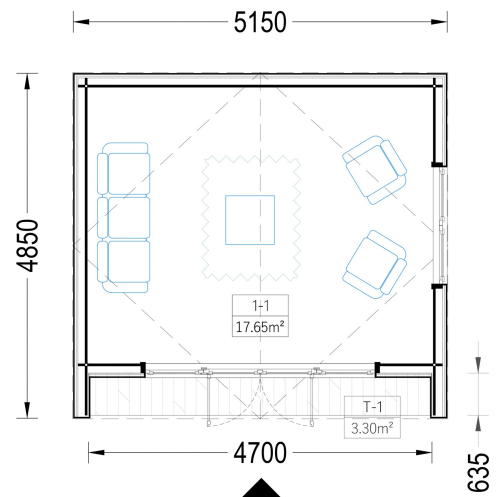

BESCHREIBUNG

WILLKOMMEN ZUM PREMIUM GARTENHAUS ELSA – EINE PERFEKTE KOMBINATION AUS FUNKTIONALITÄT UND ÄSTHETIK, DIE IHREN GARTEN IN EINE OASE DER ENTSPANNUNG VERWANDELT. MIT EINER GRÖSSE VON 5X4 METERN UND EINER GROSSZÜGIGEN FLÄCHE VON 20 M² BIETET DIESES EXKLUSIVE GARTENHAUS VIEL RAUM FÜR IHRE INDIVIDUELLEN BEDÜRFNISSE.

PREMIUM GARTENHAUS

TECHNISCHE DATEN

Marke	Premium Gartenhaus
Fußboden	
Breite	533,2 cm
Raumanzahl	1
Dachform	Satteldach
Tiefe	490,7 cm
Wandstärke	34 mm + Wandverschalung
Holzbehandlung	Unbehandelt
Verglasung	Doppelverglasung

Haus Typ	Modern
Terrasse	ohne Terrasse
Grundfläche	20 m ²
Außenmaß	533,2 x 490,7 cm
Firsthöhe	283,5 cm
Seitenhöhe der Wände	216 cm
Türmaße	1* 161 cm x 192 cm
Dachfläche	27 m ²
Bauweise	34 mm + Holzverschalung