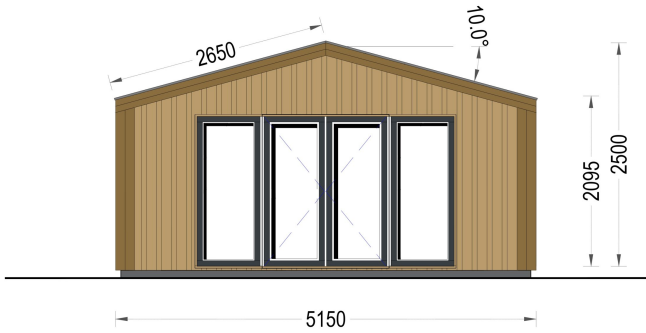

BESCHREIBUNG

WILLKOMMEN ZUM PREMIUM GARTENHAUS ELSA – EINE PERFEKTE KOMBINATION AUS FUNKTIONALITÄT UND ÄSTHETIK, DIE IHREN GARTEN IN EINE OASE DER ENTSPANNUNG VERWANDELT. MIT EINER GRÖSSE VON 5X4 METERN UND EINER GROSSZÜGIGEN FLÄCHE VON 20 M² BIETET DIESES EXKLUSIVE GARTENHAUS VIEL RAUM FÜR IHRE INDIVIDUELLEN BEDÜRFNISSE.

Design mit raffinierten Details:

Das Premium Gartenhaus ELSA beeindruckt durch sein doppeltes Pultdach, das nicht nur Schutz vor den Elementen bietet, sondern auch eine ästhetisch ansprechende architektonische Note verleiht. Die klaren Linien und die hochwertige 34 mm Holzverschalung sorgen für eine zeitlose Eleganz, die sich harmonisch in jede Gartenumgebung einfügt.

Robuste Bauweise für langanhaltende Freude:

Das Premium Gartenhaus ELSA überzeugt nicht nur durch sein ansprechendes Design, sondern auch durch seine hochwertige Verarbeitung. Die 34 mm starke Holzverschalung sorgt für Stabilität und Langlebigkeit, während die sorgfältige Konstruktion sicherstellt, dass dieses Gartenhaus den Herausforderungen der Jahreszeiten standhält.

PREMIUM GARTENHAUS

TECHNISCHE DATEN

Marke	Premium Gartenhaus
Fußboden	
Breite	533,2 cm
Raumanzahl	1
Dachform	Satteldach
Tiefe	490,7 cm
Wandstärke	34 mm + Wandverschalung
Holzbehandlung	Unbehandelt
Verglasung	Doppelverglasung