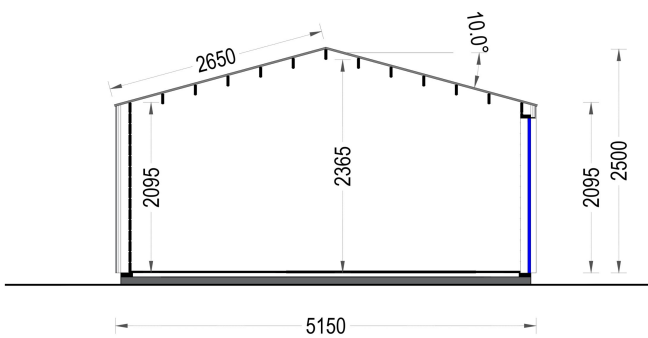

BESCHREIBUNG

WILLKOMMEN ZUM PREMIUM GARTENHAUS ELSA – EINE PERFEKTE KOMBINATION AUS FUNKTIONALITÄT UND ÄSTHETIK, DIE IHREN GARTEN IN EINE OASE DER ENTSPANNUNG VERWANDELT. MIT EINER GRÖSSE VON 5X4 METERN UND EINER GROSSZÜGIGEN FLÄCHE VON 20 M² BIETET DIESES EXKLUSIVE GARTENHAUS VIEL RAUM FÜR IHRE INDIVIDUELLEN BEDÜRFNISSE.

Design mit raffinierten Details:

Das Premium Gartenhaus ELSA beeindruckt durch sein doppeltes Pultdach, das nicht nur Schutz vor den Elementen bietet, sondern auch eine ästhetisch ansprechende architektonische Note verleiht. Die klaren Linien und die hochwertige 34 mm Holzverschalung sorgen für eine zeitlose Eleganz, die sich harmonisch in jede Gartenumgebung einfügt.

PREMIUM GARTENHAUS

TECHNISCHE DATEN

Marke	Premium Gartenhaus
Fußboden	
Breite	533,2 cm
Raumanzahl	1
Dachform	Satteldach
Tiefe	490,7 cm
Wandstärke	34 mm + Wandverschalung
Holzbehandlung	Unbehandelt
Verglasung	Doppelverglasung

Haus Typ	Modern
Terrasse	ohne Terrasse
Grundfläche	20 m ²
Außenmaß	533,2 x 490,7 cm
Firsthöhe	283,5 cm
Seitenhöhe der Wände	216 cm
Türmaße	1* 161 cm x 192 cm
Dachfläche	27 m ²
Bauweise	34 mm + Holzverschalung