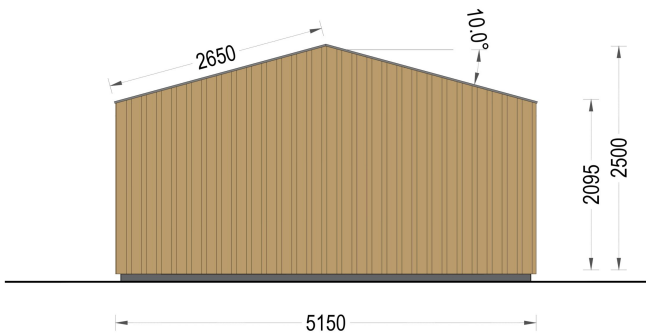

TECHNISCHE DATEN

Marke	Premium Gartenhaus
Fußboden	
Breite	533,2 cm
Raumanzahl	1
Dachform	Satteldach
Tiefe	490,7 cm
Wandstärke	34 mm + Wandverschalung
Holzbehandlung	Unbehandelt
Verglasung	Doppelverglasung