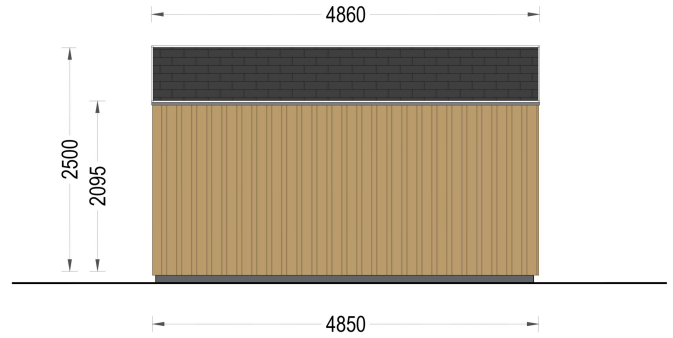

TECHNISCHE DATEN

Marke	Premium Gartenhaus
Fußboden	
Breite	533,2 cm
Raumanzahl	1
Dachform	Satteldach
Tiefe	490,7 cm
Wandstärke	34 mm + Wandverschalung
Holzbehandlung	Unbehandelt
Verglasung	Doppelverglasung