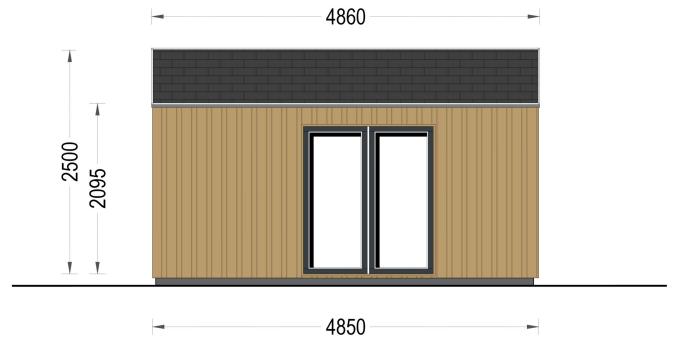

BESCHREIBUNG

WILLKOMMEN ZUM PREMIUM GARTENHAUS ELSA – EINE PERFEKTE KOMBINATION AUS FUNKTIONALITÄT UND ÄSTHETIK, DIE IHREN GARTEN IN EINE OASE DER ENTSPANNUNG VERWANDELT. MIT EINER GRÖSSE VON 5X4 METERN UND EINER GROSSZÜGIGEN FLÄCHE VON 20 M² BIETET DIESES EXKLUSIVE GARTENHAUS VIEL RAUM FÜR IHRE INDIVIDUELLEN BEDÜRFNISSE.

Design mit raffinierten Details:

Das Premium Gartenhaus ELSA beeindruckt durch sein doppeltes Pultdach, das nicht nur Schutz vor den Elementen bietet, sondern auch eine ästhetisch ansprechende architektonische Note verleiht. Die klaren Linien und die hochwertige 34 mm Holzverschalung sorgen für eine zeitlose Eleganz, die sich harmonisch in jede Gartenumgebung einfügt.

PREMIUM GARTENHAUS

TECHNISCHE DATEN

Marke	Premium Gartenhaus
Fußboden	
Breite	533,2 cm
Raumanzahl	1
Dachform	Satteldach
Tiefe	490,7 cm
Wandstärke	34 mm + Wandverschalung
Holzbehandlung	Unbehandelt
Verglasung	Doppelverglasung

Haus Typ	Modern
Terrasse	ohne Terrasse
Grundfläche	20 m ²
Außenmaß	533,2 x 490,7 cm
Firsthöhe	283,5 cm
Seitenhöhe der Wände	216 cm
Türmaße	1* 161 cm x 192 cm
Dachfläche	27 m ²
Bauweise	34 mm + Holzverschalung