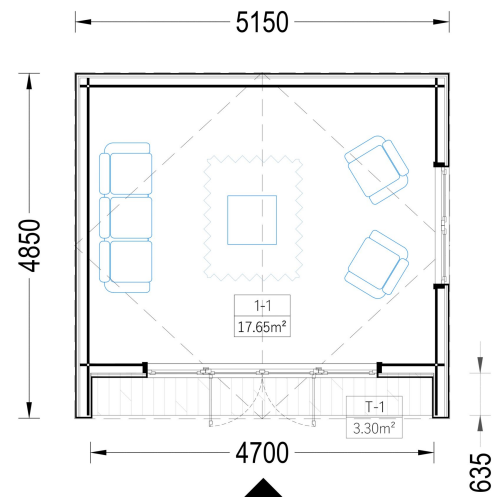

BESCHREIBUNG

WILLKOMMEN ZUM PREMIUM GARTENHAUS ELSA – EINE PERFEKTE KOMBINATION AUS FUNKTIONALITÄT UND ÄSTHETIK, DIE IHREN GARTEN IN EINE OASE DER ENTSPANNUNG VERWANDELT. MIT EINER GRÖSSE VON 5X4 METERN UND EINER GROSSZÜGIGEN FLÄCHE VON 20 M² BIETET DIESES EXKLUSIVE GARTENHAUS VIEL RAUM FÜR IHRE INDIVIDUELLEN BEDÜRFNISSE.

PREMIUM GARTENHAUS

TECHNISCHE DATEN

Marke	Premium Gartenhaus
Fußboden	
Breite	533,2 cm
Raumanzahl	1
Dachform	Satteldach
Tiefe	490,7 cm
Wandstärke	34 mm + Wandverschalung
Holzbehandlung	Unbehandelt
Verglasung	Doppelverglasung

Haus Typ	Modern
Terrasse	ohne Terrasse
Grundfläche	20 m ²
Außenmaß	533,2 x 490,7 cm
Firsthöhe	283,5 cm
Seitenhöhe der Wände	216 cm
Türmaße	1* 161 cm x 192 cm
Dachfläche	27 m ²
Bauweise	34 mm + Holzverschalung