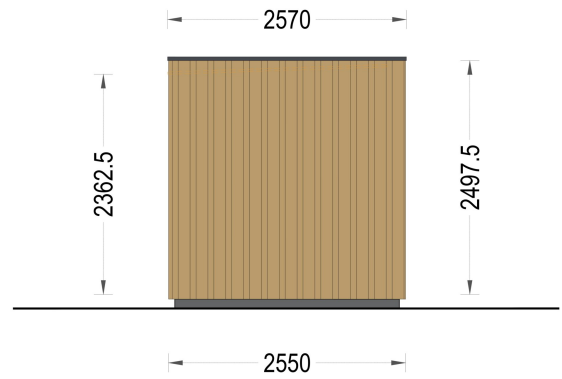

TECHNISCHE DATEN

Fußboden

Marke

Premium Gartenhaus

Raumanzahl

1

Haus Typ

Modern

Holzbehandlung

Unbehandelt

Verglasung

Doppelverglasung

Tiefe

255 cm

Wandstärke

34 mm Blockbohlen; 100 mm Holzrahmen; 25 mm Holzlatte (vertikal); 25 mm Holzlatte (horizontal); 18 - 20 mm Holzverschalung