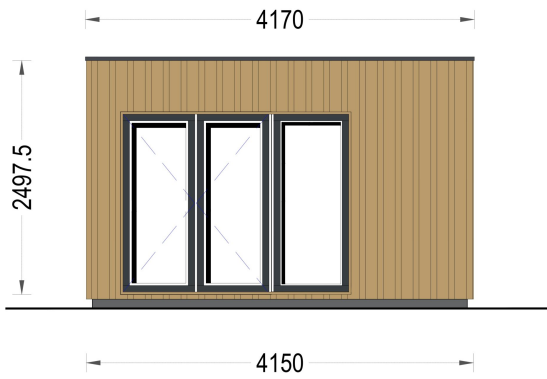

TECHNISCHE DATEN

Fußboden

Marke

Premium Gartenhaus

Raumanzahl

1

Haus Typ

Modern

Holzbehandlung

Unbehandelt

Verglasung

Doppelverglasung

Tiefe

255 cm

Wandstärke

34 mm Blockbohlen; 100 mm Holzrahmen; 25 mm Holzlatte (vertikal); 25 mm Holzlatte (horizontal); 18 - 20 mm Holzverschalung