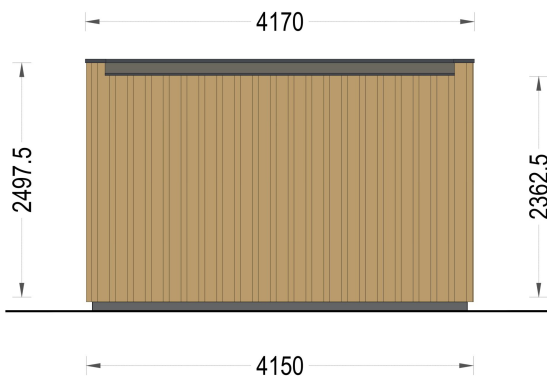

TECHNISCHE DATEN

Fußboden

Marke

Premium Gartenhaus

Raumanzahl

1

Haus Typ

Modern

Holzbehandlung

Unbehandelt

Verglasung

Doppelverglasung

Tiefe

255 cm

Wandstärke

34 mm Blockbohlen; 100 mm Holzrahmen; 25 mm Holzlatte (vertikal); 25 mm Holzlatte (horizontal); 18 - 20 mm Holzverschalung