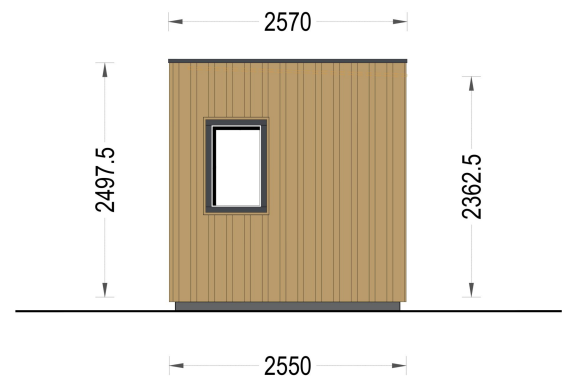

TECHNISCHE DATEN

Fußboden

Marke

Premium Gartenhaus

Raumanzahl

1

Haus Typ

Modern

Holzbehandlung

Unbehandelt

Verglasung

Doppelverglasung

Tiefe

255 cm

Wandstärke

34 mm Blockbohlen; 100 mm Holzrahmen; 25 mm Holzlatte (vertikal); 25 mm Holzlatte (horizontal); 18 - 20 mm Holzverschalung