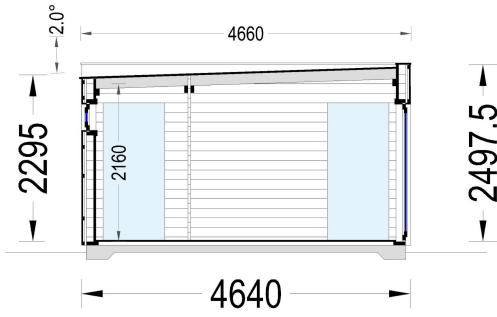

BESCHREIBUNG

Gartenhaus PREMIUM (34mm + Holzverschalung), 6.5x4.5m, 30m² - Ihr persönlicher Raum im Garten

Wenn Sie von einem eigenen Raum im Garten träumen, in dem Sie Ihre Zeit nach Ihren Wünschen gestalten können, ist das Gartenhaus PREMIUM die ideale Lösung. Ob als Arbeitsraum, Gästeunterkunft oder persönlicher Rückzugsort - dieses Modell bietet eine stilvolle und funktionale Lösung für Ihren zusätzlichen Raumbedarf. Genießen Sie die Freiheit, Ihren persönlichen Raum nach Ihren Vorstellungen zu gestalten.

PREMIUM GARTENHAUS

TECHNISCHE DATEN

Grundfläche 26,10 m²

Fußboden

Marke	Premium Gartenhaus
Raumanzahl	3
Haus Typ	Modern
Holzbehandlung	Unbehandelt
Verglasung	Doppelverglasung
Tiefe	495 cm
Wandstärke	34 mm + Wandverschalung
Terrasse	ohne Terrasse
Dachform	Flachdach
Außenmaß	665 x 465 cm
Bauweise	34 mm + Holzverschalung
Dachfläche	30 m ²
Fenstermaße:	1* 90 x 39 cm , 2 * 85 x 192 cm , 2 *161 x 192 cm
Türmaße	1* 161 cm x 192 cm (Außen) , 2 * 85 cm x 192 cm (Innen)
Firsthöhe	249,5 cm
Seitenhöhe der Wände	229,5 cm
Boden	19 - 20 mm Bodenbretter mit Nut-und-Feder-Verbindungen, Grundrahmen und Querstreben (Als Zubehör erhältlich)
Dachaufbau	18-20 mm Dachbretter
Herstellergarantie	5 Jahre
Holzart Fenster/Türen	Kiefer
Spiegelverkehrter Aufbau	Ja
Dachwinkel	2°
Grundform	Rechteckig
Wandaufbau	34 mm Blockbohlen; 100 mm Holzrahmen; 25 mm Holzlatte (vertikal); 25 mm Holzlatte (horizontal); 18 - 20 mm Holzverschalung