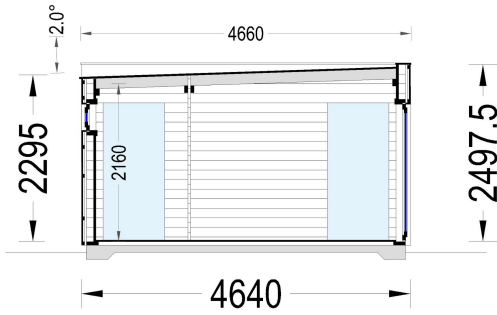

## TECHNISCHE DATEN

**Grundfläche** 26,10 m<sup>2</sup>

**Fußboden**

<b>Marke</b>	Premium Gartenhaus
<b>Raumanzahl</b>	3
<b>Haus Typ</b>	Modern
<b>Holzbehandlung</b>	Unbehandelt
<b>Verglasung</b>	Doppelverglasung
<b>Tiefe</b>	495 cm
<b>Wandstärke</b>	34 mm + Wandverschalung
<b>Terrasse</b>	ohne Terrasse
<b>Dachform</b>	Flachdach
<b>Außenmaß</b>	665 x 465 cm
<b>Bauweise</b>	34 mm + Holzverschalung
<b>Dachfläche</b>	30 m <sup>2</sup>
<b>Fenstermaße:</b>	1* 90 x 39 cm , 2 * 85 x 192 cm , 2 *161 x 192 cm
<b>Türmaße</b>	1* 161 cm x 192 cm (Außen) , 2 * 85 cm x 192 cm (Innen)
<b>Firsthöhe</b>	249,5 cm
<b>Seitenhöhe der Wände</b>	229,5 cm
<b>Boden</b>	19 - 20 mm Bodenbretter mit Nut-und-Feder-Verbindungen, Grundrahmen und Querstreben (Als Zubehör erhältlich)
<b>Dachaufbau</b>	18-20 mm Dachbretter
<b>Herstellergarantie</b>	5 Jahre
<b>Holzart Fenster/Türen</b>	Kiefer
<b>Spiegelverkehrter Aufbau</b>	Ja
<b>Dachwinkel</b>	2°
<b>Grundform</b>	Rechteckig
<b>Wandaufbau</b>	34 mm Blockbohlen; 100 mm Holzrahmen; 25 mm Holzlatte (vertikal); 25 mm Holzlatte (horizontal); 18 - 20 mm Holzverschalung