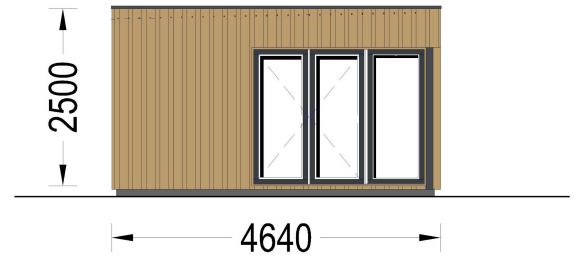

### Gartenhaus PREMIUM (34mm + Holzverschalung), 6.5x4.5m, 30m<sup>2</sup> - Ihr persönlicher Raum im Garten

Wenn Sie von einem eigenen Raum im Garten träumen, in dem Sie Ihre Zeit nach Ihren Wünschen gestalten können, ist das Gartenhaus PREMIUM die ideale Lösung. Ob als Arbeitsraum, Gästeunterkunft oder persönlicher Rückzugsort - dieses Modell bietet eine stilvolle und funktionale Lösung für Ihren zusätzlichen Raumbedarf. Genießen Sie die Freiheit, Ihren persönlichen Raum nach Ihren Vorstellungen zu gestalten.

## TECHNISCHE DATEN

**Grundfläche** 26,10 m<sup>2</sup>

**Fußboden**

<b>Marke</b>	Premium Gartenhaus
<b>Raumanzahl</b>	3
<b>Haus Typ</b>	Modern
<b>Holzbehandlung</b>	Unbehandelt
<b>Verglasung</b>	Doppelverglasung
<b>Tiefe</b>	495 cm
<b>Wandstärke</b>	34 mm + Wandverschalung
<b>Terrasse</b>	ohne Terrasse
<b>Dachform</b>	Flachdach
<b>Außenmaß</b>	665 x 465 cm
<b>Bauweise</b>	34 mm + Holzverschalung
<b>Dachfläche</b>	30 m <sup>2</sup>
<b>Fenstermaße:</b>	1* 90 x 39 cm , 2 * 85 x 192 cm , 2 *161 x 192 cm
<b>Türmaße</b>	1* 161 cm x 192 cm (Außen) , 2 * 85 cm x 192 cm (Innen)
<b>Firsthöhe</b>	249,5 cm
<b>Seitenhöhe der Wände</b>	229,5 cm
<b>Boden</b>	19 - 20 mm Bodenbretter mit Nut-und-Feder-Verbindungen, Grundrahmen und Querstreben (Als Zubehör erhältlich)
<b>Dachaufbau</b>	18-20 mm Dachbretter
<b>Herstellergarantie</b>	5 Jahre
<b>Holzart Fenster/Türen</b>	Kiefer
<b>Spiegelverkehrter Aufbau</b>	Ja
<b>Dachwinkel</b>	2°
<b>Grundform</b>	Rechteckig
<b>Wandaufbau</b>	34 mm Blockbohlen; 100 mm Holzrahmen; 25 mm Holzlatte (vertikal); 25 mm Holzlatte (horizontal); 18 - 20 mm Holzverschalung