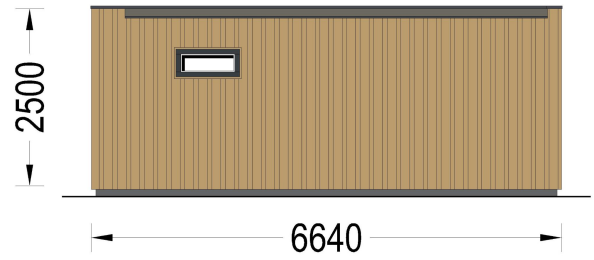

### Gartenhaus PREMIUM (34mm + Holzverschalung), 6.5x4.5m, 30m<sup>2</sup> - Ihr persönlicher Raum im Garten

Wenn Sie von einem eigenen Raum im Garten träumen, in dem Sie Ihre Zeit nach Ihren Wünschen gestalten können, ist das Gartenhaus PREMIUM die ideale Lösung. Ob als Arbeitsraum, Gästeunterkunft oder persönlicher Rückzugsort - dieses Modell bietet eine stilvolle und funktionale Lösung für Ihren zusätzlichen Raumbedarf. Genießen Sie die Freiheit, Ihren persönlichen Raum nach Ihren Vorstellungen zu gestalten.

## TECHNISCHE DATEN

**Grundfläche** 26,10 m<sup>2</sup>

**Fußboden**

<b>Marke</b>	Premium Gartenhaus
<b>Raumanzahl</b>	3
<b>Haus Typ</b>	Modern
<b>Holzbehandlung</b>	Unbehandelt
<b>Verglasung</b>	Doppelverglasung
<b>Tiefe</b>	495 cm
<b>Wandstärke</b>	34 mm + Wandverschalung
<b>Terrasse</b>	ohne Terrasse
<b>Dachform</b>	Flachdach
<b>Außenmaß</b>	665 x 465 cm
<b>Bauweise</b>	34 mm + Holzverschalung
<b>Dachfläche</b>	30 m <sup>2</sup>
<b>Fenstermaße:</b>	1* 90 x 39 cm , 2 * 85 x 192 cm , 2 *161 x 192 cm
<b>Türmaße</b>	1* 161 cm x 192 cm (Außen) , 2 * 85 cm x 192 cm (Innen)
<b>Firsthöhe</b>	249,5 cm
<b>Seitenhöhe der Wände</b>	229,5 cm
<b>Boden</b>	19 - 20 mm Bodenbretter mit Nut-und-Feder-Verbindungen, Grundrahmen und Querstreben (Als Zubehör erhältlich)
<b>Dachaufbau</b>	18-20 mm Dachbretter
<b>Herstellergarantie</b>	5 Jahre
<b>Holzart Fenster/Türen</b>	Kiefer
<b>Spiegelverkehrter Aufbau</b>	Ja
<b>Dachwinkel</b>	2°
<b>Grundform</b>	Rechteckig
<b>Wandaufbau</b>	34 mm Blockbohlen; 100 mm Holzrahmen; 25 mm Holzlatte (vertikal); 25 mm Holzlatte (horizontal); 18 - 20 mm Holzverschalung