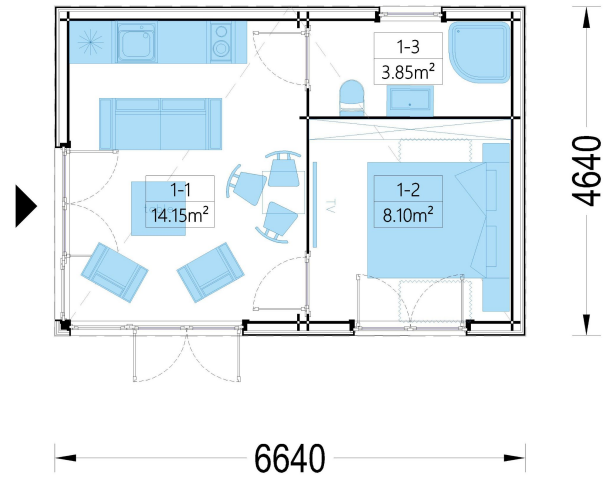

### Gartenhaus PREMIUM (34mm + Holzverschalung), 6.5x4.5m, 30m<sup>2</sup> - Ihr persönlicher Raum im Garten

Wenn Sie von einem eigenen Raum im Garten träumen, in dem Sie Ihre Zeit nach Ihren Wünschen gestalten können, ist das Gartenhaus PREMIUM die ideale Lösung. Ob als Arbeitsraum, Gästeunterkunft oder persönlicher Rückzugsort - dieses Modell bietet eine stilvolle und funktionale Lösung für Ihren zusätzlichen Raumbedarf. Genießen Sie die Freiheit, Ihren persönlichen Raum nach Ihren Vorstellungen zu gestalten.

## TECHNISCHE DATEN

**Grundfläche** 26,10 m<sup>2</sup>

**Fußboden**

<b>Marke</b>	Premium Gartenhaus
<b>Raumanzahl</b>	3
<b>Haus Typ</b>	Modern
<b>Holzbehandlung</b>	Unbehandelt
<b>Verglasung</b>	Doppelverglasung
<b>Tiefe</b>	495 cm
<b>Wandstärke</b>	34 mm + Wandverschalung
<b>Terrasse</b>	ohne Terrasse
<b>Dachform</b>	Flachdach
<b>Außenmaß</b>	665 x 465 cm
<b>Bauweise</b>	34 mm + Holzverschalung
<b>Dachfläche</b>	30 m <sup>2</sup>
<b>Fenstermaße:</b>	1* 90 x 39 cm , 2 * 85 x 192 cm , 2 *161 x 192 cm
<b>Türmaße</b>	1* 161 cm x 192 cm (Außen) , 2 * 85 cm x 192 cm (Innen)
<b>Firsthöhe</b>	249,5 cm
<b>Seitenhöhe der Wände</b>	229,5 cm
<b>Boden</b>	19 - 20 mm Bodenbretter mit Nut-und-Feder-Verbindungen, Grundrahmen und Querstreben (Als Zubehör erhältlich)
<b>Dachaufbau</b>	18-20 mm Dachbretter
<b>Herstellergarantie</b>	5 Jahre
<b>Holzart Fenster/Türen</b>	Kiefer
<b>Spiegelverkehrter Aufbau</b>	Ja
<b>Dachwinkel</b>	2°
<b>Grundform</b>	Rechteckig
<b>Wandaufbau</b>	34 mm Blockbohlen; 100 mm Holzrahmen; 25 mm Holzlatte (vertikal); 25 mm Holzlatte (horizontal); 18 - 20 mm Holzverschalung