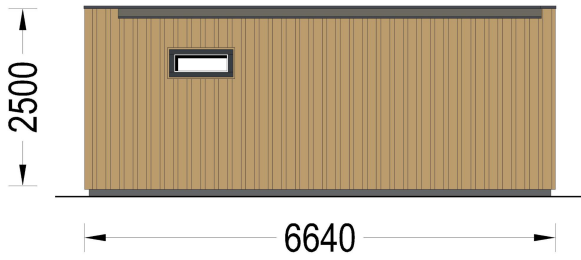

### Gartenhaus PREMIUM (34mm + Holzverschalung), 6.5x4.5m, 30m<sup>2</sup> - Ihr persönlicher Raum im Garten

Wenn Sie von einem eigenen Raum im Garten träumen, in dem Sie Ihre Zeit nach Ihren Wünschen gestalten können, ist das Gartenhaus PREMIUM die ideale Lösung. Ob als Arbeitsraum, Gästeunterkunft oder persönlicher Rückzugsort - dieses Modell bietet eine stilvolle und funktionale Lösung für Ihren zusätzlichen Raumbedarf. Genießen Sie die Freiheit, Ihren persönlichen Raum nach Ihren Vorstellungen zu gestalten.

## TECHNISCHE DATEN

**Grundfläche** 26,10 m<sup>2</sup>

**Fußboden**

<b>Marke</b>	Premium Gartenhaus
<b>Raumanzahl</b>	3
<b>Haus Typ</b>	Modern
<b>Holzbehandlung</b>	Unbehandelt
<b>Verglasung</b>	Doppelverglasung
<b>Tiefe</b>	495 cm
<b>Wandstärke</b>	34 mm + Wandverschalung
<b>Terrasse</b>	ohne Terrasse
<b>Dachform</b>	Flachdach
<b>Außenmaß</b>	665 x 465 cm
<b>Bauweise</b>	34 mm + Holzverschalung
<b>Dachfläche</b>	30 m <sup>2</sup>
<b>Fenstermaße:</b>	1* 90 x 39 cm , 2 * 85 x 192 cm , 2 *161 x 192 cm
<b>Türmaße</b>	1* 161 cm x 192 cm (Außen) , 2 * 85 cm x 192 cm (Innen)
<b>Firsthöhe</b>	249,5 cm
<b>Seitenhöhe der Wände</b>	229,5 cm
<b>Boden</b>	19 - 20 mm Bodenbretter mit Nut-und-Feder-Verbindungen, Grundrahmen und Querstreben (Als Zubehör erhältlich)
<b>Dachaufbau</b>	18-20 mm Dachbretter
<b>Herstellergarantie</b>	5 Jahre
<b>Holzart Fenster/Türen</b>	Kiefer
<b>Spiegelverkehrter Aufbau</b>	Ja
<b>Dachwinkel</b>	2°
<b>Grundform</b>	Rechteckig
<b>Wandaufbau</b>	34 mm Blockbohlen; 100 mm Holzrahmen; 25 mm Holzlatte (vertikal); 25 mm Holzlatte (horizontal); 18 - 20 mm Holzverschalung