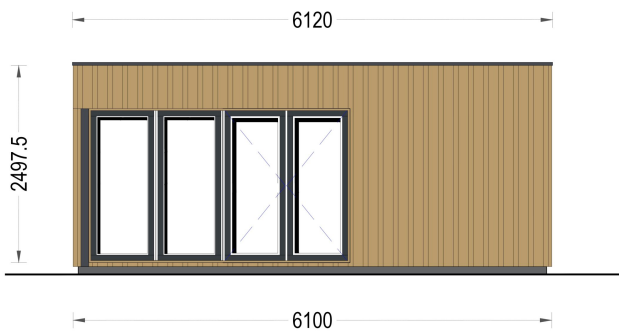

**PREMIUM GARTENHAUS TOBI (34MM + HOLZVERSCHALUNG), 6X4M,  
24M<sup>2</sup>**

**€ 7256,39**

Dieses Premium Gartenhaus ist eine moderne Ergänzung für Ihren Garten, die Ihnen einen sonnigen und gemütlichen Raum zum Arbeiten und Entspannen bietet. Es ist in verschiedenen Größen und Stilrichtungen erhältlich, um den Bedürfnissen unserer stilbewussten Kunden gerecht zu werden. Wenn Sie nach einem geräumigen Gartenbüro suchen, könnte das Modell "Tobi" die perfekte Wahl für Sie sein. Es ist auch als isolierte Version erhältlich, um Ihnen das ganze Jahr über höchsten Komfort zu bieten.

### Premium Gartenhaus Tobi (34mm + Holzverschalung), 6x4m, 24m<sup>2</sup> - Vielseitiger und geräumiger Raum für Komfort und Ästhetik

Das Premium Gartenhaus Tobi vereint geräumiges Design, hochwertige Materialien und eine ästhetisch ansprechende Gestaltung. Hier sind die herausragenden Merkmale dieses vielseitigen und ansprechenden Gartenhauses: **Offener Schnitt für Geräumigkeit:** Der offene Grundriss von Tobi vermittelt ein Gefühl von Geräumigkeit und außergewöhnlichem Komfort. Dies schafft eine einladende Atmosphäre und bietet gleichzeitig flexible Gestaltungsmöglichkeiten für verschiedene Zwecke.

## TECHNISCHE DATEN

<b>Grundfläche</b>	24 m <sup>2</sup>
<b>Fußboden</b>	
<b>Marke</b>	Premium Gartenhaus
<b>Raumanzahl</b>	1
<b>Haus Typ</b>	Modern
<b>Holzbehandlung</b>	Unbehandelt
<b>Verglasung</b>	Doppelverglasung
<b>Tiefe</b>	415 cm
<b>Wandstärke</b>	34 mm Blockbohlen; 100 mm Holzrahmen; 25 mm Holzlatte (vertikal); 25 mm Holzlatte (horizontal); 18 - 20 mm Holzverschalung
<b>Terrasse</b>	ohne Terrasse
<b>Dachform</b>	Flachdach
<b>Außenmaß</b>	610 x 415 cm
<b>Bauweise</b>	34 mm + Holzverschalung
<b>Dachfläche</b>	27 m <sup>2</sup>
<b>Fenstermaße:</b>	1* 70 cm x 105 cm (Lichtes Maß 57 cm x 92 cm) , 2* 161 cm x 192 cm
<b>Türmaße</b>	1* 161 cm x 192 cm