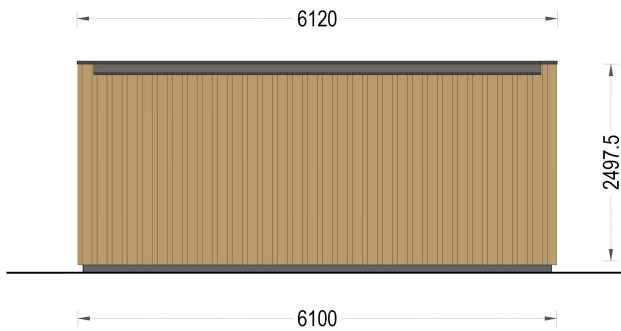

### Premium Gartenhaus Tobi (34mm + Holzverschalung), 6x4m, 24m<sup>2</sup> - Vielseitiger und geräumiger Raum für Komfort und Ästhetik

Das Premium Gartenhaus Tobi vereint geräumiges Design, hochwertige Materialien und eine ästhetisch ansprechende Gestaltung. Hier sind die herausragenden Merkmale dieses vielseitigen und ansprechenden Gartenhauses: **Offener Schnitt für Geräumigkeit:** Der offene Grundriss von Tobi vermittelt ein Gefühl von Geräumigkeit und außergewöhnlichem Komfort. Dies schafft eine einladende Atmosphäre und bietet gleichzeitig flexible Gestaltungsmöglichkeiten für verschiedene Zwecke.

## TECHNISCHE DATEN

<b>Grundfläche</b>	24 m <sup>2</sup>
<b>Fußboden</b>	
<b>Marke</b>	Premium Gartenhaus
<b>Raumanzahl</b>	1
<b>Haus Typ</b>	Modern
<b>Holzbehandlung</b>	Unbehandelt
<b>Verglasung</b>	Doppelverglasung
<b>Tiefe</b>	415 cm
<b>Wandstärke</b>	34 mm Blockbohlen; 100 mm Holzrahmen; 25 mm Holzlatte (vertikal); 25 mm Holzlatte (horizontal); 18 - 20 mm Holzverschalung
<b>Terrasse</b>	ohne Terrasse
<b>Dachform</b>	Flachdach
<b>Außenmaß</b>	610 x 415 cm
<b>Bauweise</b>	34 mm + Holzverschalung
<b>Dachfläche</b>	27 m <sup>2</sup>
<b>Fenstermaße:</b>	1* 70 cm x 105 cm (Lichtes Maß 57 cm x 92 cm) , 2* 161 cm x 192 cm
<b>Türmaße</b>	1* 161 cm x 192 cm