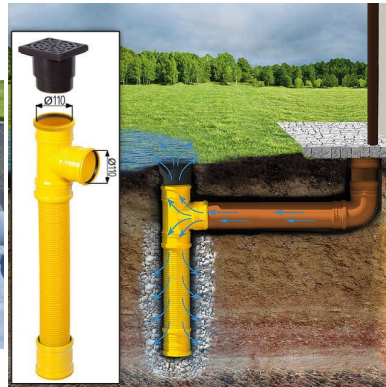

## SIE KÖNNEN AUCH MÖGEN...

[ONDULINE KSK BAHN](#)  
(Rolle 5m<sup>2</sup>)

[Sickerschacht mit](#)  
[Zufluss/Abfluss Ø 110 mm](#)