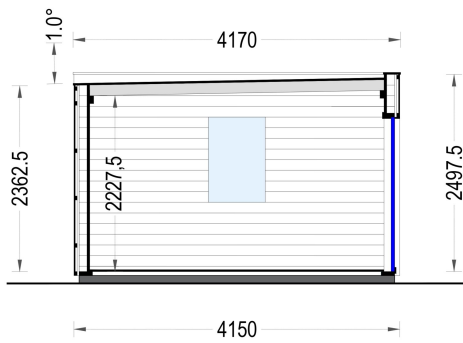

### Premium Gartenhaus Tobi (34mm + Holzverschalung), 6x4m, 24m<sup>2</sup> - Vielseitiger und geräumiger Raum für Komfort und Ästhetik

Das Premium Gartenhaus Tobi vereint geräumiges Design, hochwertige Materialien und eine ästhetisch ansprechende Gestaltung. Hier sind die herausragenden Merkmale dieses vielseitigen und ansprechenden Gartenhauses: **Offener Schnitt für Geräumigkeit:** Der offene Grundriss von Tobi vermittelt ein Gefühl von Geräumigkeit und außergewöhnlichem Komfort. Dies schafft eine einladende Atmosphäre und bietet gleichzeitig flexible Gestaltungsmöglichkeiten für verschiedene Zwecke.

## TECHNISCHE DATEN

<b>Grundfläche</b>	24 m <sup>2</sup>
<b>Fußboden</b>	
<b>Marke</b>	Premium Gartenhaus
<b>Raumanzahl</b>	1
<b>Haus Typ</b>	Modern
<b>Holzbehandlung</b>	Unbehandelt
<b>Verglasung</b>	Doppelverglasung
<b>Tiefe</b>	415 cm
<b>Wandstärke</b>	34 mm Blockbohlen; 100 mm Holzrahmen; 25 mm Holzlatte (vertikal); 25 mm Holzlatte (horizontal); 18 - 20 mm Holzverschalung
<b>Terrasse</b>	ohne Terrasse
<b>Dachform</b>	Flachdach
<b>Außenmaß</b>	610 x 415 cm
<b>Bauweise</b>	34 mm + Holzverschalung
<b>Dachfläche</b>	27 m <sup>2</sup>
<b>Fenstermaße:</b>	1* 70 cm x 105 cm (Lichtes Maß 57 cm x 92 cm) , 2* 161 cm x 192 cm
<b>Türmaße</b>	1* 161 cm x 192 cm

<b>Firsthöhe</b>	249,75 cm
<b>Seitenhöhe der Wände</b>	236,25 cm
<b>Boden</b>	19 - 20 mm Bodenbretter mit Nut-und-Feder-Verbindungen, Grundrahmen und Querstreben (Als Zubehör erhältlich)
<b>Grundform</b>	Rechteckig
<b>Herstellergarantie</b>	5 Jahre
<b>Wandaufbau</b>	34 mm Blockbohlen; 100 mm Holzrahmen; 25 mm Holzlatte (vertikal); 25 mm Holzlatte (horizontal); 18 - 20 mm Holzverschalung
<b>Dachüberstand</b>	0,0 cm
<b>Dachwinkel</b>	2°
<b>Wohnfläche</b>	21,2 m <sup>2</sup>