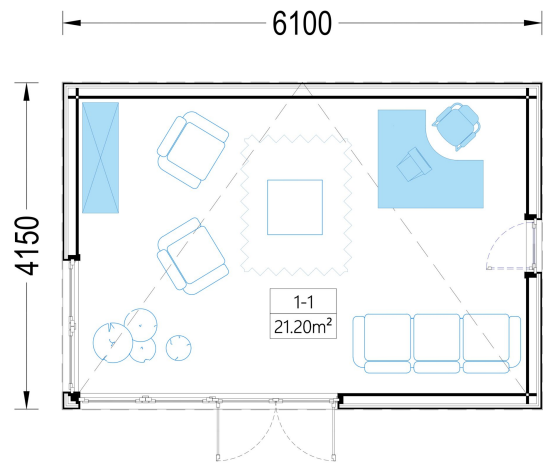

## TECHNISCHE DATEN

<b>Grundfläche</b>	24 m <sup>2</sup>
<b>Fußboden</b>	
<b>Marke</b>	Premium Gartenhaus
<b>Raumanzahl</b>	1
<b>Haus Typ</b>	Modern
<b>Holzbehandlung</b>	Unbehandelt
<b>Verglasung</b>	Doppelverglasung
<b>Tiefe</b>	415 cm
<b>Wandstärke</b>	34 mm Blockbohlen; 100 mm Holzrahmen; 25 mm Holzlatte (vertikal); 25 mm Holzlatte (horizontal); 18 - 20 mm Holzverschalung
<b>Terrasse</b>	ohne Terrasse
<b>Dachform</b>	Flachdach
<b>Außenmaß</b>	610 x 415 cm
<b>Bauweise</b>	34 mm + Holzverschalung
<b>Dachfläche</b>	27 m <sup>2</sup>
<b>Fenstermaße:</b>	1* 70 cm x 105 cm (Lichtes Maß 57 cm x 92 cm) , 2* 161 cm x 192 cm
<b>Türmaße</b>	1* 161 cm x 192 cm

<b>Firsthöhe</b>	249,75 cm
<b>Seitenhöhe der Wände</b>	236,25 cm
<b>Boden</b>	19 - 20 mm Bodenbretter mit Nut-und-Feder-Verbindungen, Grundrahmen und Querstreben (Als Zubehör erhältlich)
<b>Grundform</b>	Rechteckig
<b>Herstellergarantie</b>	5 Jahre
<b>Wandaufbau</b>	34 mm Blockbohlen; 100 mm Holzrahmen; 25 mm Holzlatte (vertikal); 25 mm Holzlatte (horizontal); 18 - 20 mm Holzverschalung
<b>Dachüberstand</b>	0,0 cm
<b>Dachwinkel</b>	2°
<b>Wohnfläche</b>	21,2 m <sup>2</sup>