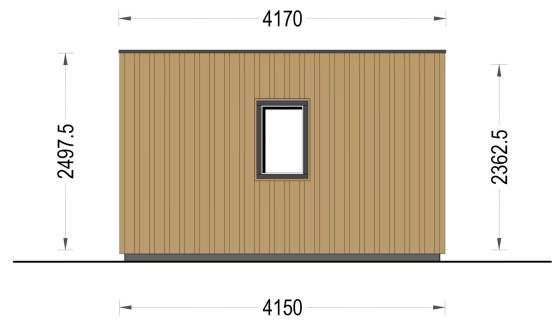

### Premium Gartenhaus Tobi (34mm + Holzverschalung), 6x4m, 24m<sup>2</sup> - Vielseitiger und geräumiger Raum für Komfort und Ästhetik

Das Premium Gartenhaus Tobi vereint geräumiges Design, hochwertige Materialien und eine ästhetisch ansprechende Gestaltung. Hier sind die herausragenden Merkmale dieses vielseitigen und ansprechenden Gartenhauses: **Offener Schnitt für Geräumigkeit:** Der offene Grundriss von Tobi vermittelt ein Gefühl von Geräumigkeit und außergewöhnlichem Komfort. Dies schafft eine einladende Atmosphäre und bietet gleichzeitig flexible Gestaltungsmöglichkeiten für verschiedene Zwecke.

## TECHNISCHE DATEN

<b>Grundfläche</b>	24 m <sup>2</sup>
<b>Fußboden</b>	
<b>Marke</b>	Premium Gartenhaus
<b>Raumanzahl</b>	1
<b>Haus Typ</b>	Modern
<b>Holzbehandlung</b>	Unbehandelt
<b>Verglasung</b>	Doppelverglasung
<b>Tiefe</b>	415 cm
<b>Wandstärke</b>	34 mm Blockbohlen; 100 mm Holzrahmen; 25 mm Holzlatte (vertikal); 25 mm Holzlatte (horizontal); 18 - 20 mm Holzverschalung
<b>Terrasse</b>	ohne Terrasse
<b>Dachform</b>	Flachdach
<b>Außenmaß</b>	610 x 415 cm
<b>Bauweise</b>	34 mm + Holzverschalung
<b>Dachfläche</b>	27 m <sup>2</sup>
<b>Fenstermaße:</b>	1* 70 cm x 105 cm (Lichtes Maß 57 cm x 92 cm) , 2* 161 cm x 192 cm
<b>Türmaße</b>	1* 161 cm x 192 cm

<b>Firsthöhe</b>	249,75 cm
<b>Seitenhöhe der Wände</b>	236,25 cm
<b>Boden</b>	19 - 20 mm Bodenbretter mit Nut-und-Feder-Verbindungen, Grundrahmen und Querstreben (Als Zubehör erhältlich)
<b>Grundform</b>	Rechteckig
<b>Herstellergarantie</b>	5 Jahre
<b>Wandaufbau</b>	34 mm Blockbohlen; 100 mm Holzrahmen; 25 mm Holzlatte (vertikal); 25 mm Holzlatte (horizontal); 18 - 20 mm Holzverschalung
<b>Dachüberstand</b>	0,0 cm
<b>Dachwinkel</b>	2°
<b>Wohnfläche</b>	21,2 m <sup>2</sup>